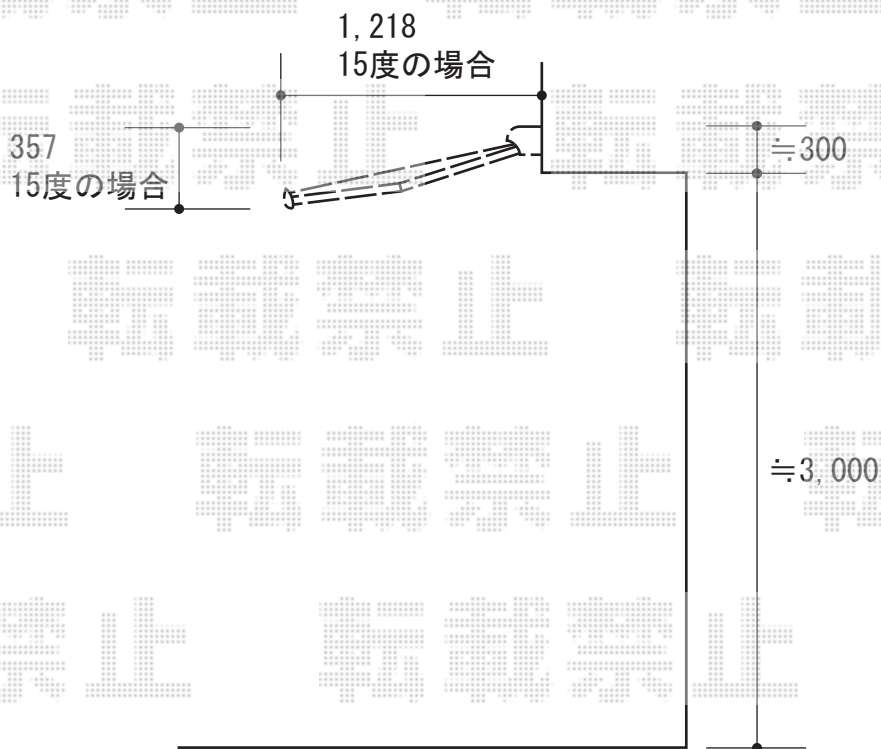

オーニング 施工概略図

LIXIL(トステム) <1階>彩風S型 電動リモコン式
間口=2.5間 (4,550mm)
出幅=1,250mm
本体色：シャイングレー
キャンバス色：熱線遮断 (色：【ベージュS】)
駆動：電動リモコン式/外観左駆動
フリル：無し
追加部材：ベースプレートL5150一式

2015-5-278241

担当者

栢田