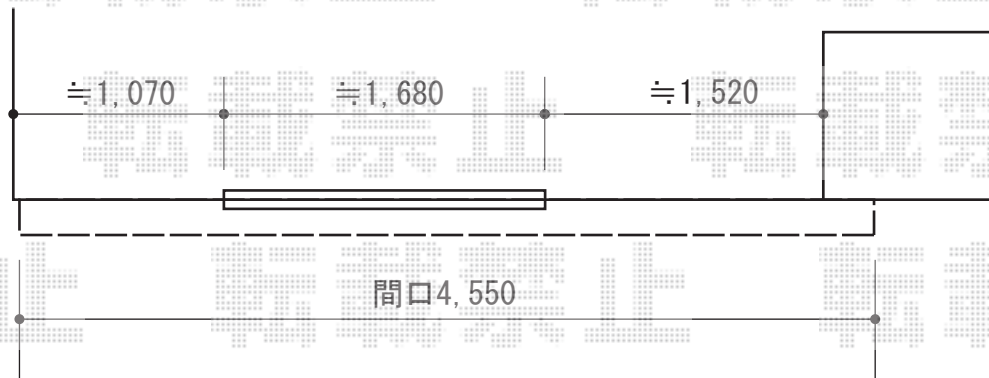

オーニング 施工概略図

LIXIL(トステム) <1階>彩風S型 電動リモコン式
間口=2.5間 (4,550mm)
出幅=1,250mm
本体色：シャイングレー
キャンバス色：熱線遮断 (色：【ベージュS】)
駆動：電動リモコン式/外観左駆動
フリル：無し
追加部材：ベースプレートL5150一式

2015-5-278241

担当者

栢田