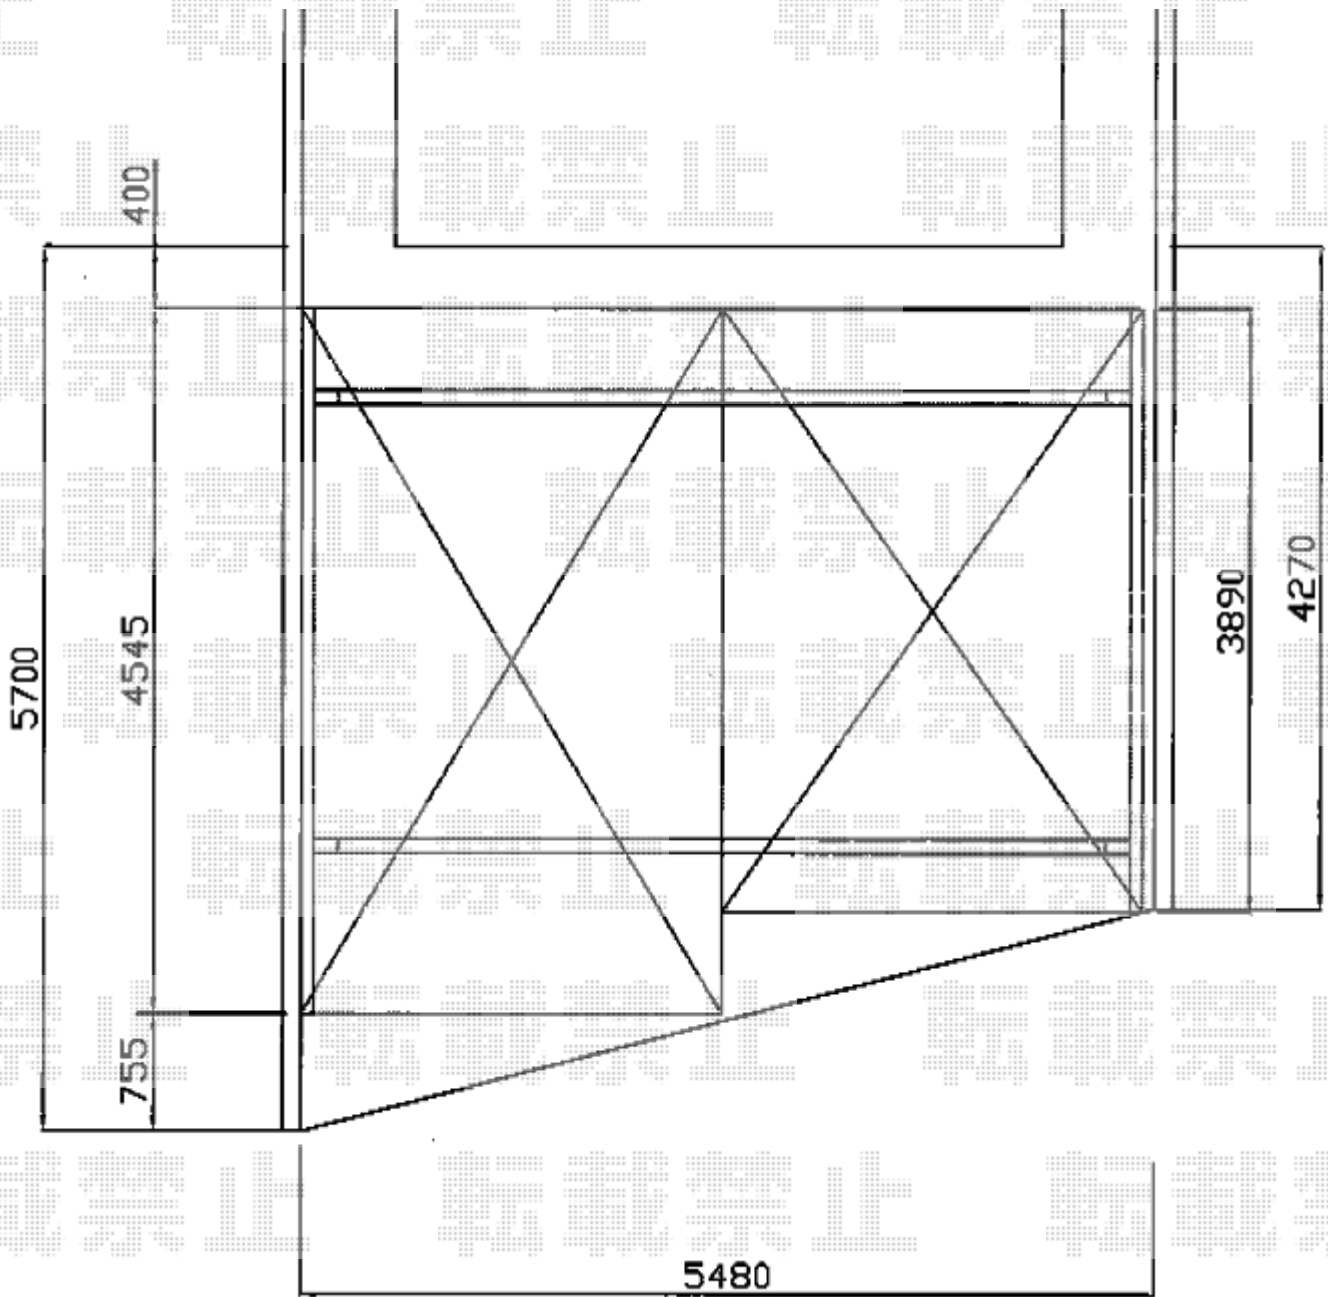

カーポート 施工概略図

Value Select プレシオスポート アルファ M合掌 積雪~20cm対応
幅= 5,418mm<27・27>
奥行= 5,052mm
色： ノーブルステン
屋根材： ポリカーボネート（スカイブルー）
柱仕様： ハイルフ柱仕様（有効高 約2,250mm）

2015-5-278376

担当者

酒井