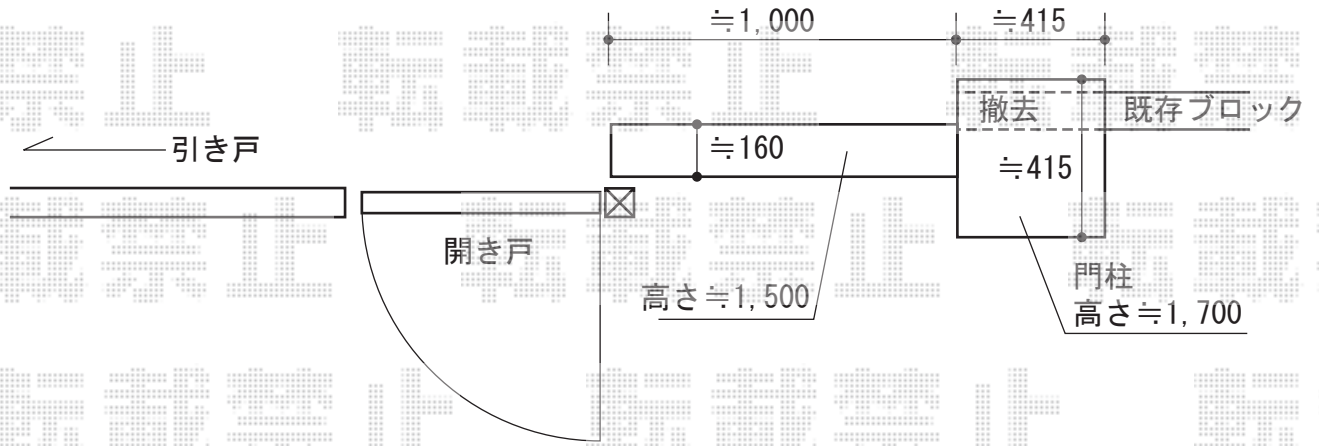

引き戸 施工概略図

四国化成 CDG6L-07-3512S クレディキャスター引戸 6型 袖門扉付
色：【未定】
全幅=4,321mm
引戸本体幅：3,518.5mm
開戸本体幅：700mm
有効開口幅：3,519mm
収納幅：3,540mm
キャスター数：2個
落とし棒数：1本

2015-5-278389

担当者

木附