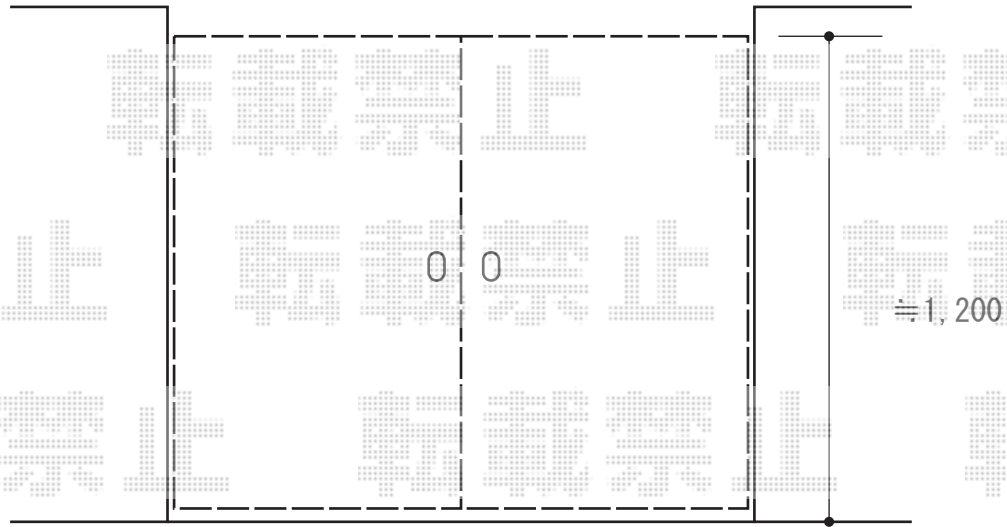

門扉 施工概略図

四国化成 アルディ門扉 2型 両開き
扉1枚 (W×H) = (700+700mm × 1,200mm)
色 : ブラックつや消し
錠 : 【仮】プッシュプル錠 (外/シリンダー 内/取外し式サムターン)
開き : 内開き

2015-5-278403

担当者

谷