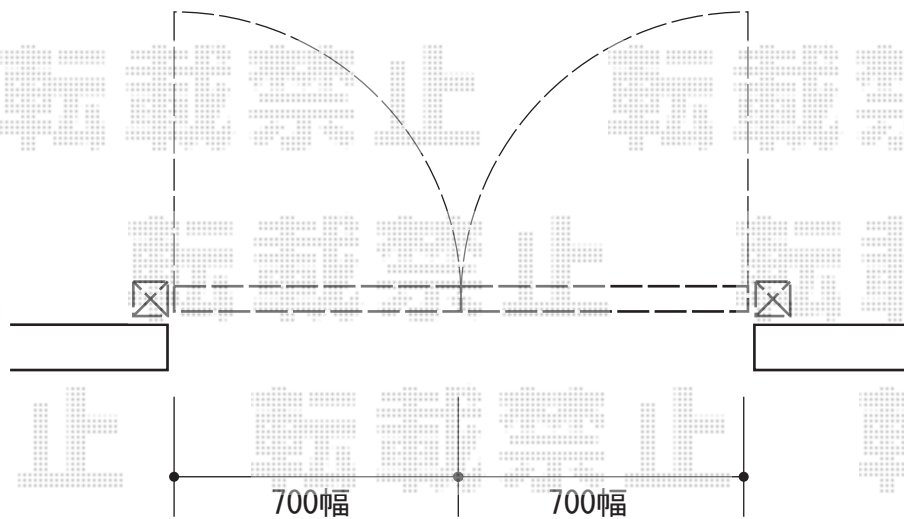

門扉 施工概略図

四国化成 アルディ門扉 2型 両開き
扉1枚 (W×H) = (700+700mm × 1,200mm)
色 : ブラックつや消し
錠 : 【仮】プッシュプル錠 (外/シリンダー 内/取外し式サムターン)
開き : 内開き

2015-5-278403

担当者

谷