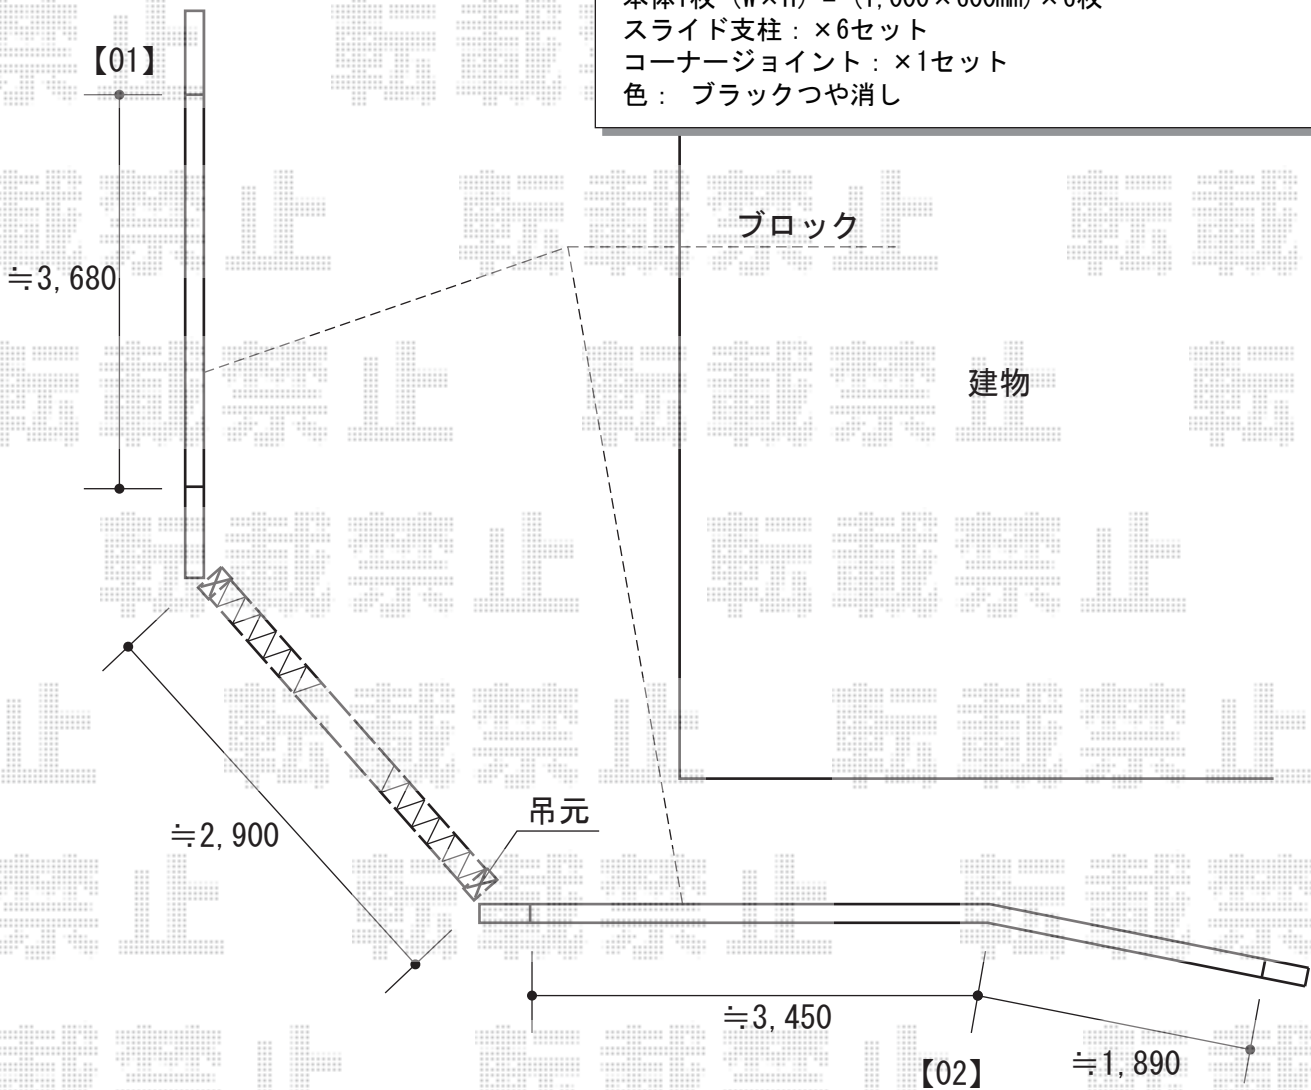

カーゲート・フェンス 施工概略図

Value Select トリップゲート RA型 ノンレール 片開き 30S

開口幅= 2,908mm

全幅= 3,008mm

たたみ幅= 323mm

高さ= 1,182mm

色： ステンカラー

キャスター数： 2箇所

落棒数： 2本

四国化成 【01】 ロマネクロスフェンス 3型 スライド支柱

本体1枚 (W×H) = (1,000×800mm) × 4枚

スライド支柱： ×4セット

色： ブラックつや消し

四国化成 【02】 ロマネクロスフェンス 3型 スライド支柱

本体1枚 (W×H) = (1,000×600mm) × 6枚

スライド支柱： ×6セット

コーナージョイント： ×1セット

色： ブラックつや消し

2015-5-278407

担当者

谷