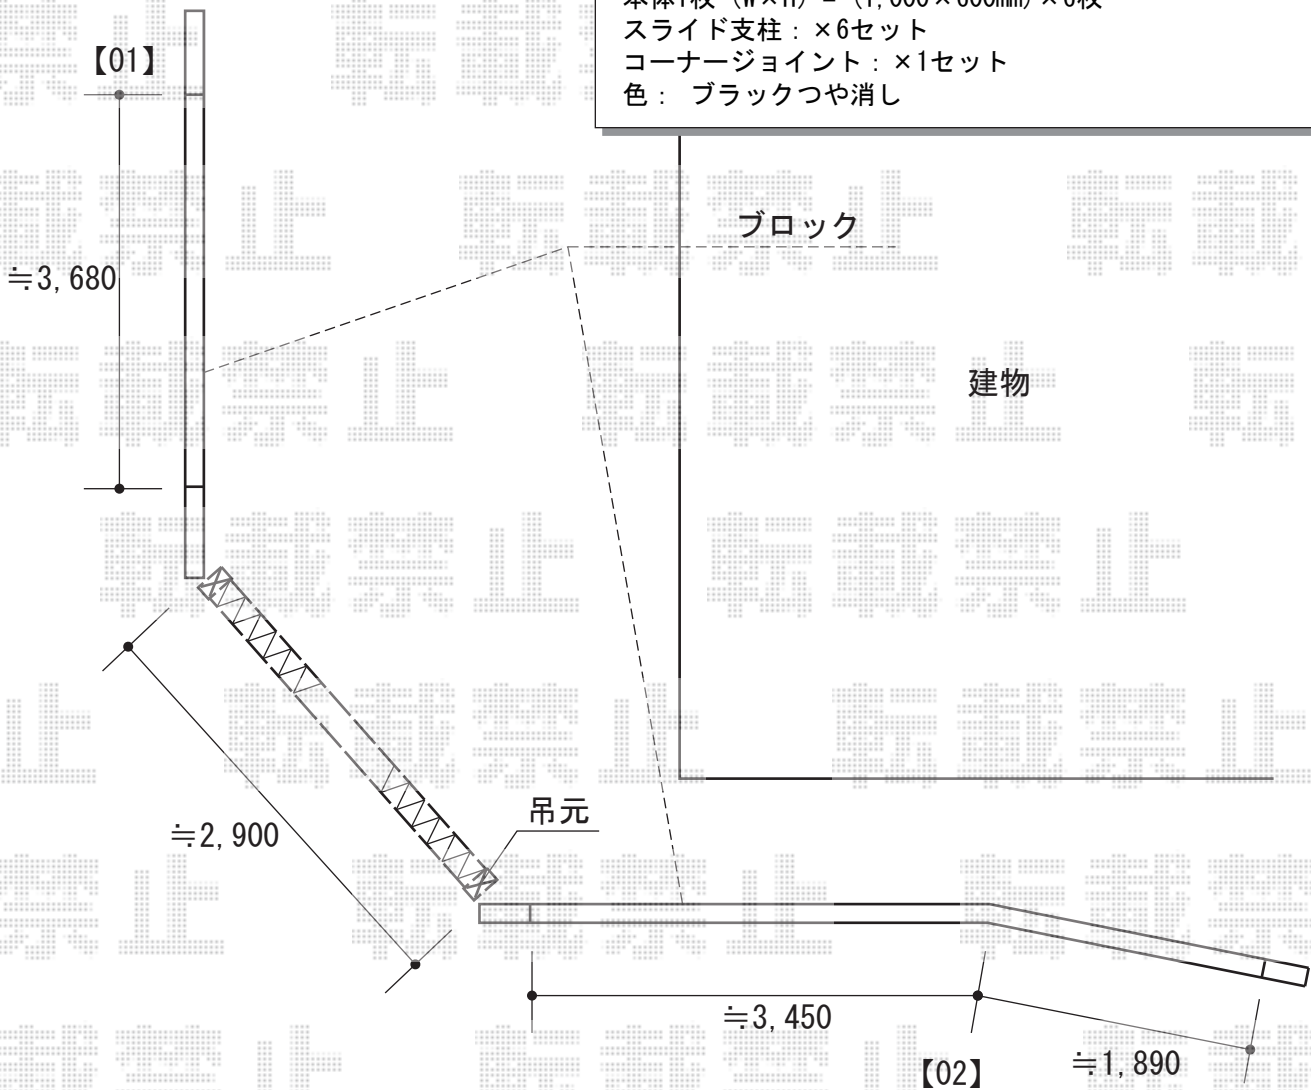

カーゲート・フェンス 施工概略図

Value Select トリップゲート RA型 ノンレール 片開き 30S
開口幅= 2,908mm
全幅= 3,008mm
たたみ幅= 323mm
高さ= 1,182mm
色： ステンカラー
キャスター数： 2箇所
落棒数： 2本

四国化成 【01】 ロマネクロスフェンス 3型 スライド支柱
本体1枚 (W×H) = (1,000×800mm) × 4枚
スライド支柱： ×4セット
色： ブラックつや消し

四国化成 【02】 ロマネクロスフェンス 3型 スライド支柱
本体1枚 (W×H) = (1,000×600mm) × 6枚
スライド支柱： ×6セット
コーナージョイント： ×1セット
色： ブラックつや消し

2015-5-278407

担当者

谷