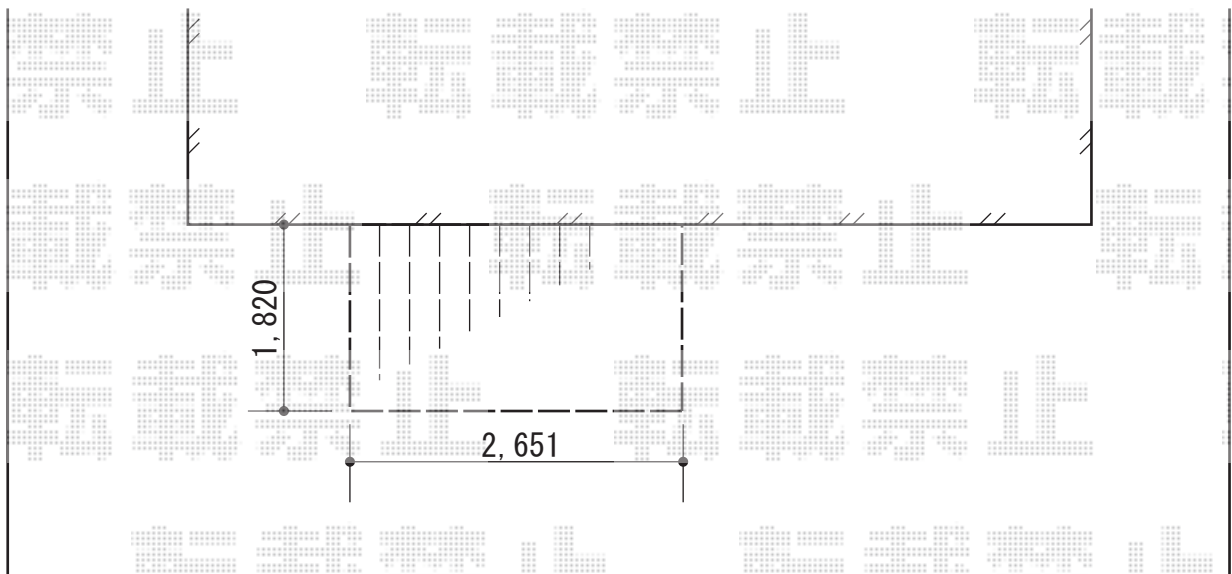

ウッドデッキ工事 施工概略図

YKK AP リウッドデッキ 200
間口= 1.5間 (2,651mm)
出幅= 6尺 (1,820mm)
色： レッドブラウン
床板： 縦貼り
幕板： 標準幕板
束柱： Sタイプ(550mm) (色： カームブラック)

2015-5-278421

担当者

西村