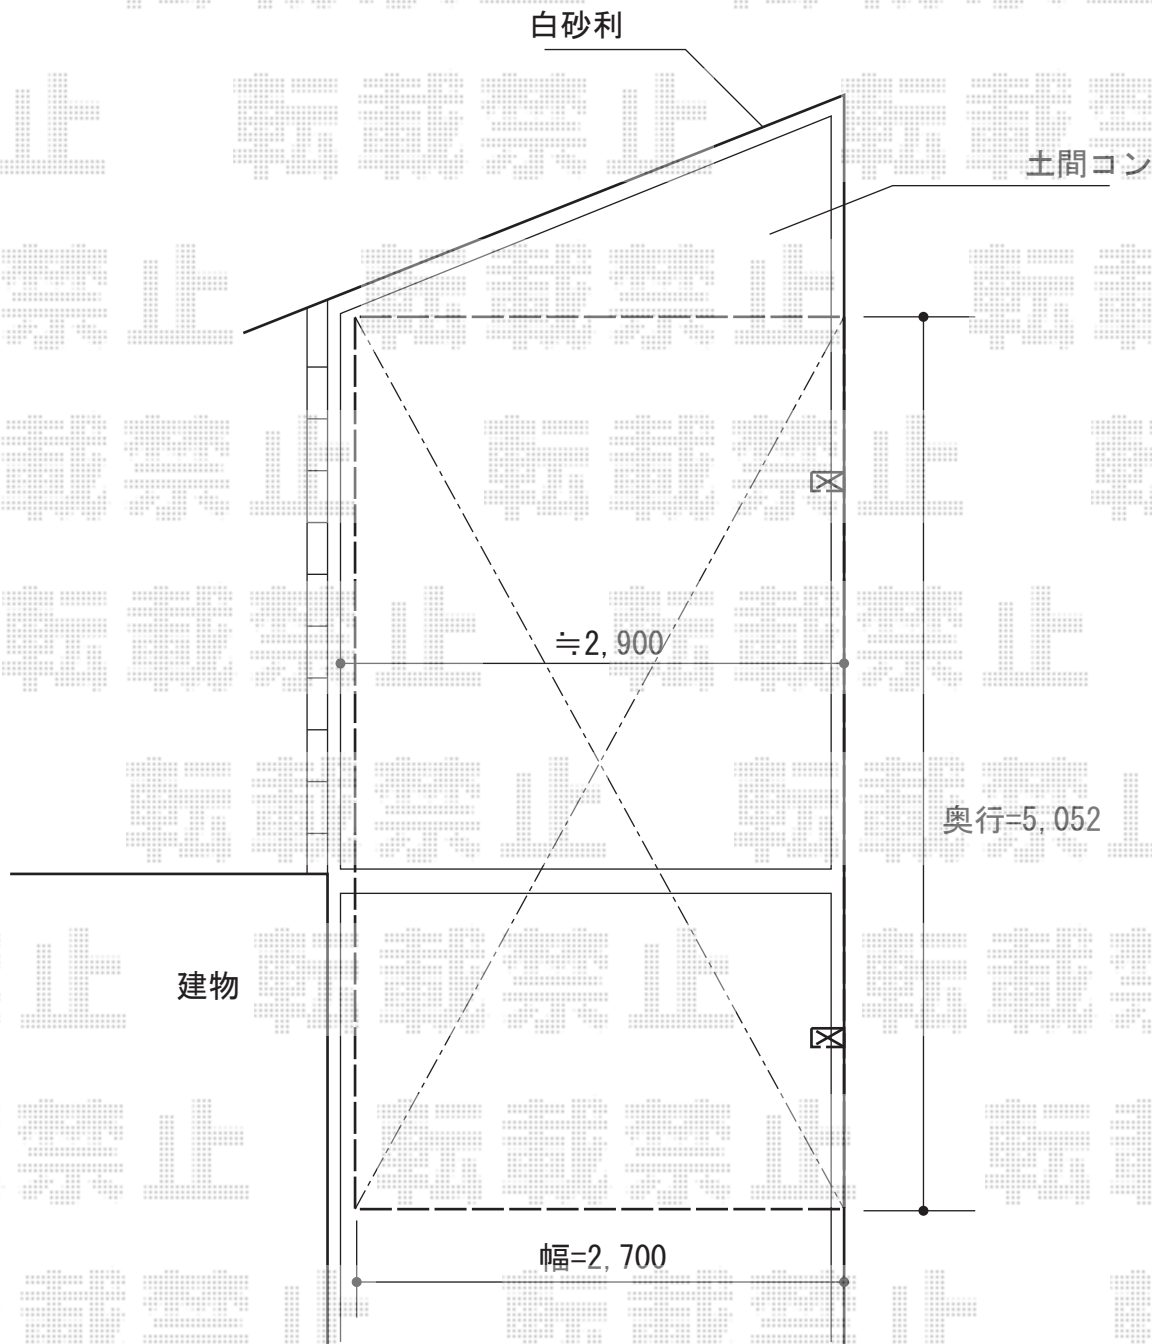

# カーポート 施工概略図

Value Select プレシオスポート 積雪~20cm対応  
幅=2,700mm  
奥行=5,052mm  
色：ノーブルステン  
屋根材：ポリカーボネート（スカイブルー）  
柱仕様：ハイルーフ柱仕様（有効高 約2,250mm）

2015-5-278434

担当者

木附