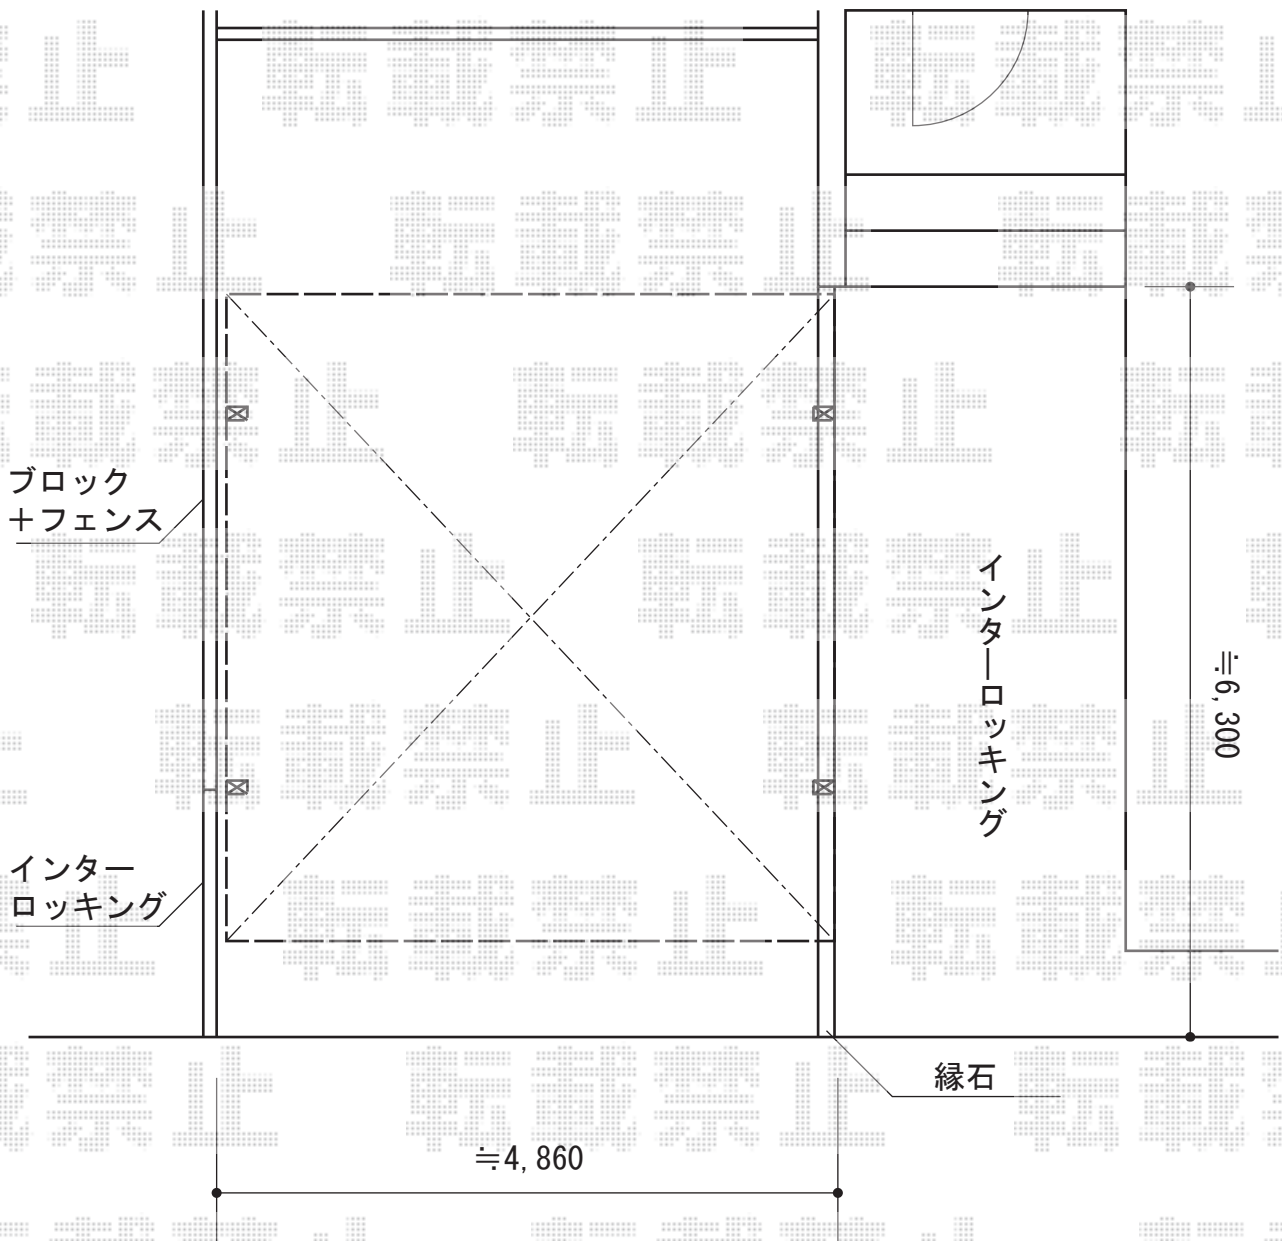

カーポート 施工概略図

YKK AP レイナツインポートグラン 積雪~20cm対応
幅=4,801mm
奥行=5,768mm
色：プラチナステン
屋根材：熱線遮断ポリカーボネート（アースブルーマット調）
柱仕様：ハイルーフ柱仕様（有効高 約2,350mm）

2015-5-278437	担当者	酒井
---------------	-----	----