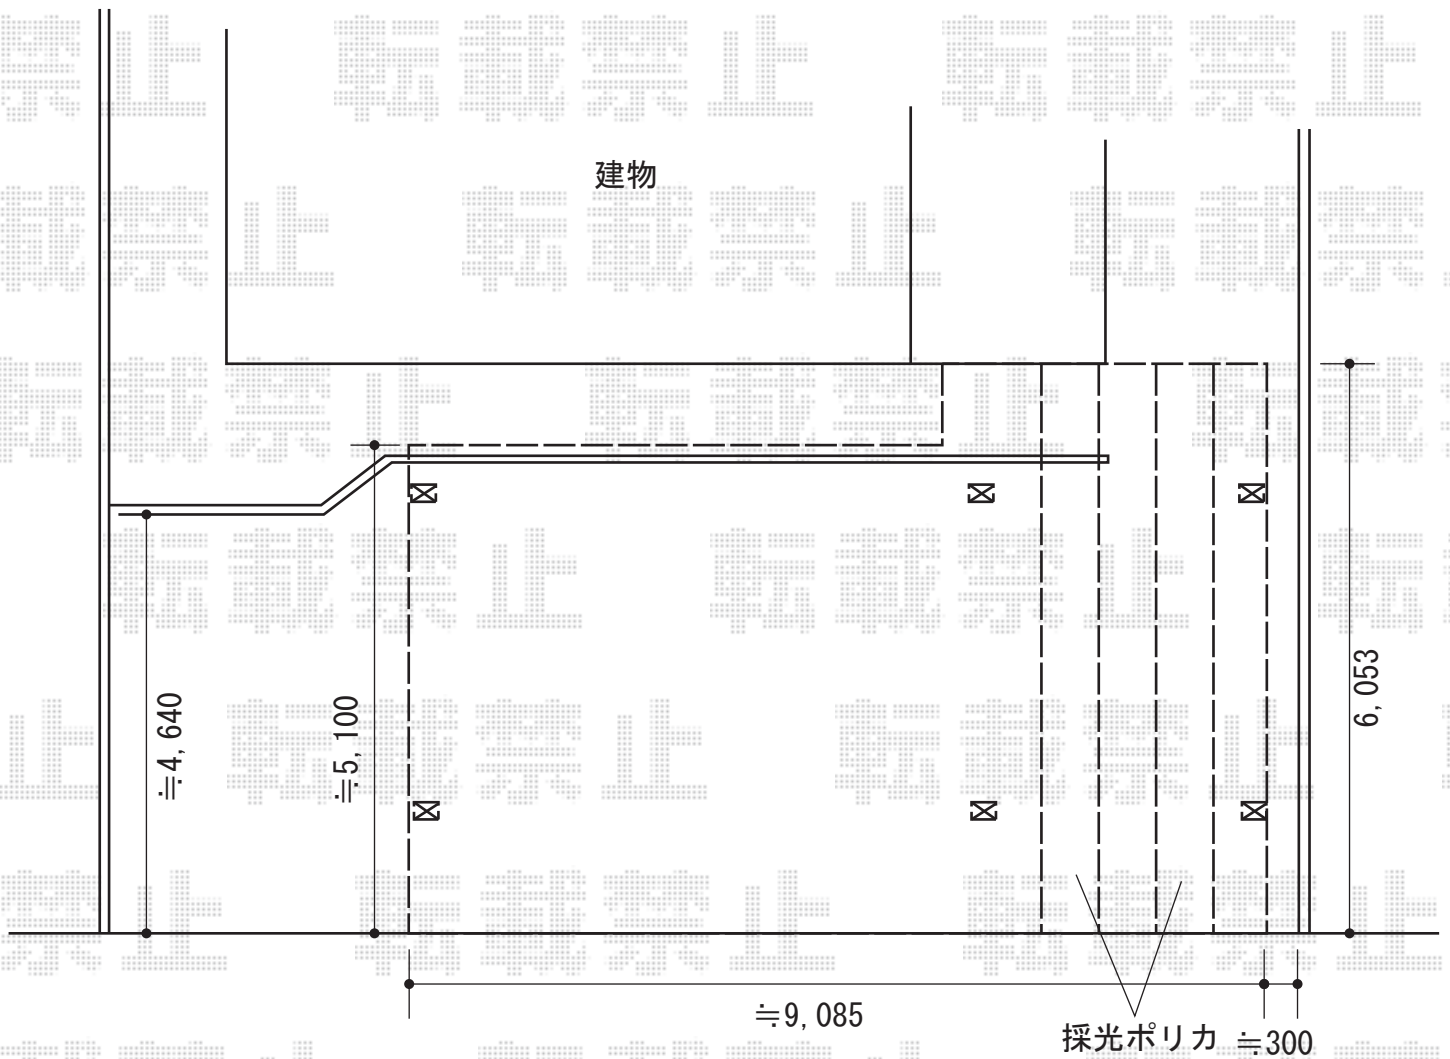

カーポート 施工概略図

LIXIL(トステム) テリオスポートIII 3000 3台用 横連棟 角柱6本仕様 積雪~100cm対応

幅= 9,084mm

奥行= 6,053mm

色： シヤイングレー

屋根材： 【採光タイプ】 スチール折板（ペフ無） / ポリカ平板（奥行方向） ※スチール折板価格別途

柱仕様： ロング柱25仕様（有効高 約2,500mm）

横材： 無し

オプション： 振れ軽減部材

LIXIL(TOEX) エスコートスポットライト(熱線センサ有り)

色： シヤイングレー

数量： 3セット

2015-5-278466

担当者

赤松