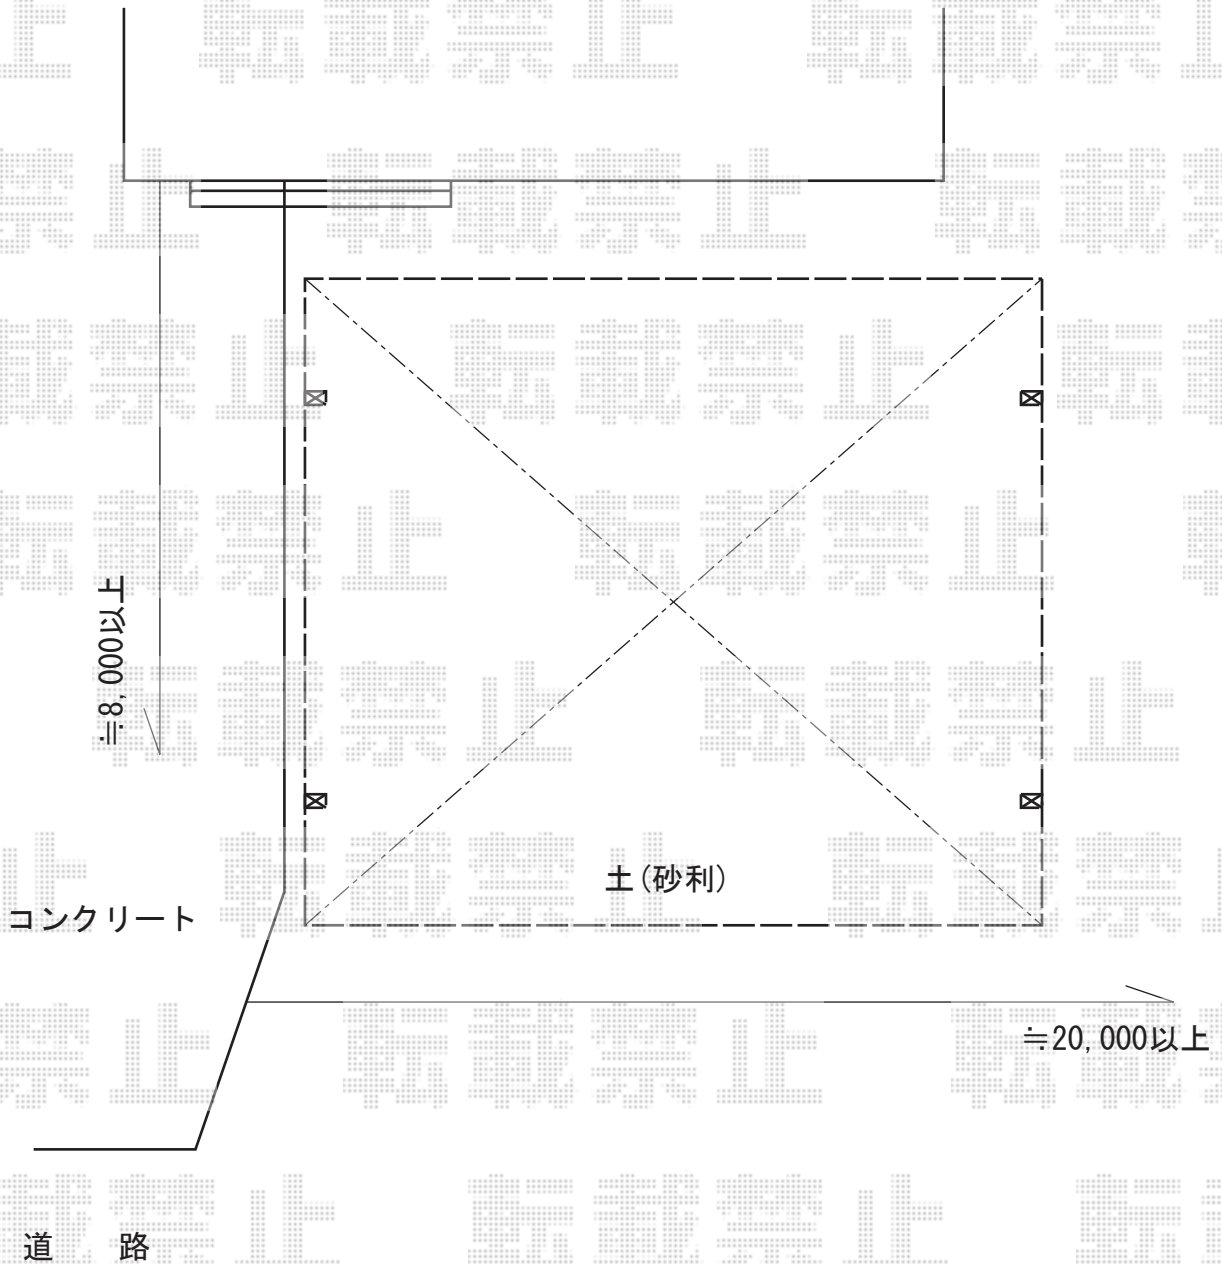

カーポート 施工概略図

LIXIL (TOEX) ソルディーポート 1500 2台用 積雪~50cm対応
幅= 5,939mm
奥行= 5,714mm
色: ナチュラルシルバー
屋根材: ポリカーボネート (クリアマット・すりガラス調)
柱仕様: 標準柱仕様 (有効高 約2,300mm)

2015-5-278469

担当者

新西