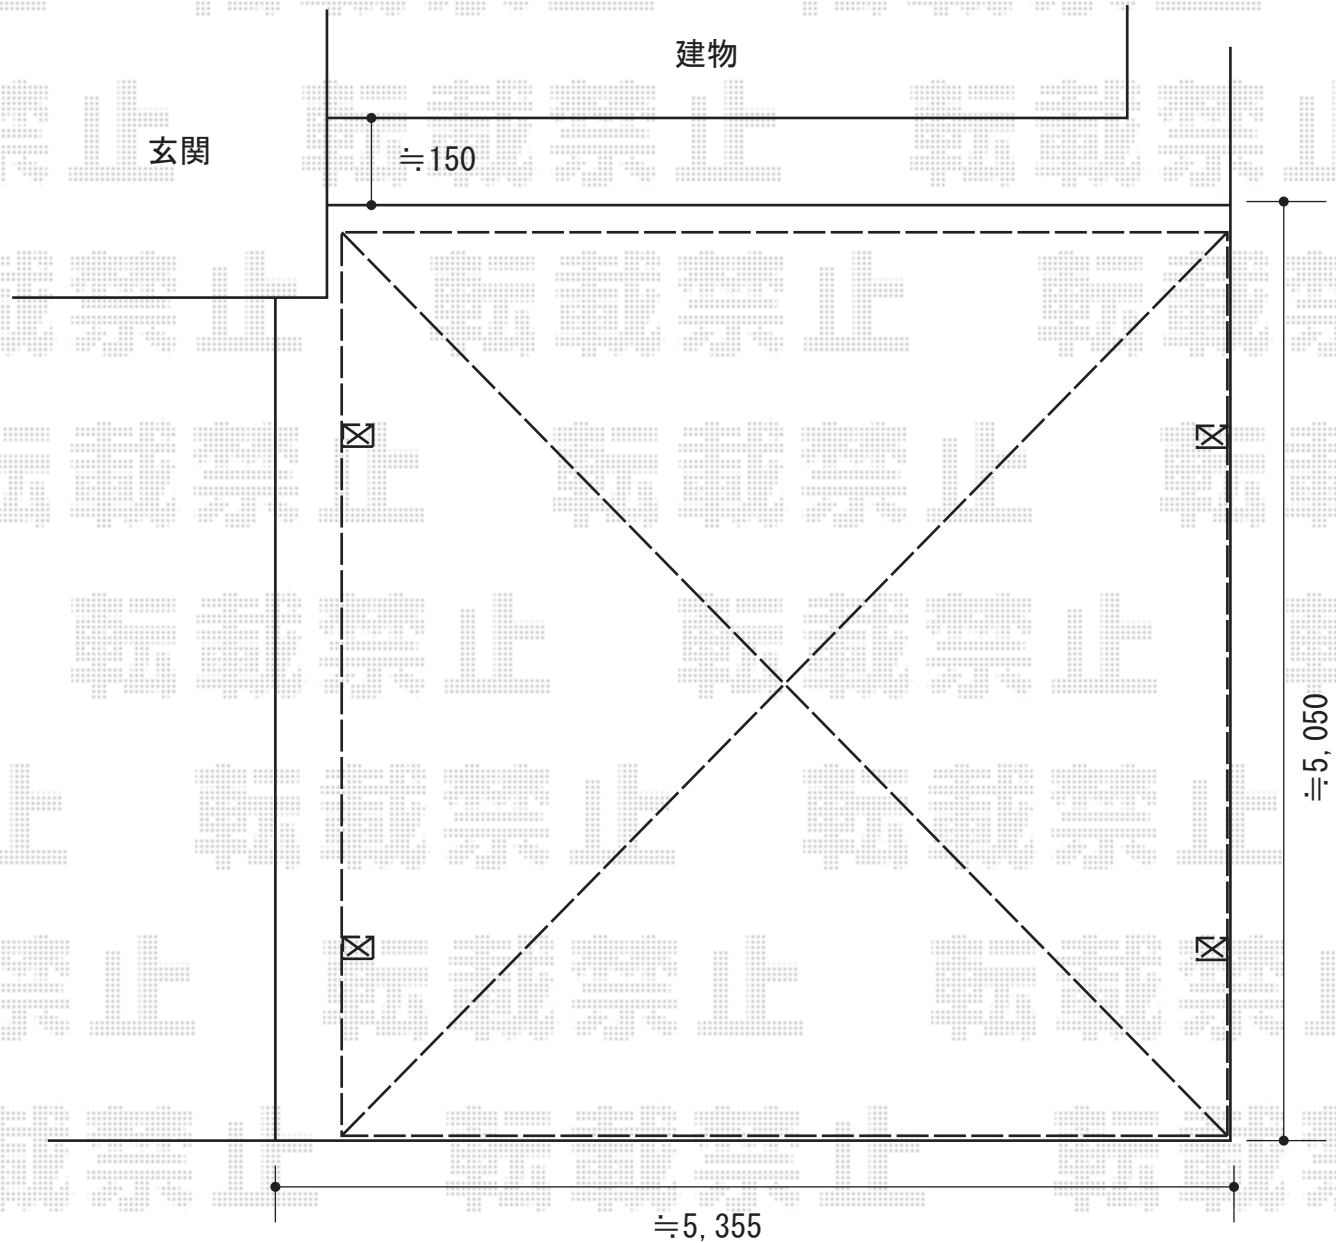

# カーポート 施工概略図

LIXIL(トステム) カーブポートシグマIII ワイド 積雪~20cm対応  
幅= 5,140mm  
奥行= 4,980mm  
色: シャイングレー  
屋根材: ポリカーボネート(ブルースモーク)  
柱仕様: ロング柱23仕様(有効高 約2,300mm)

2015-5-278511

担当者

松本