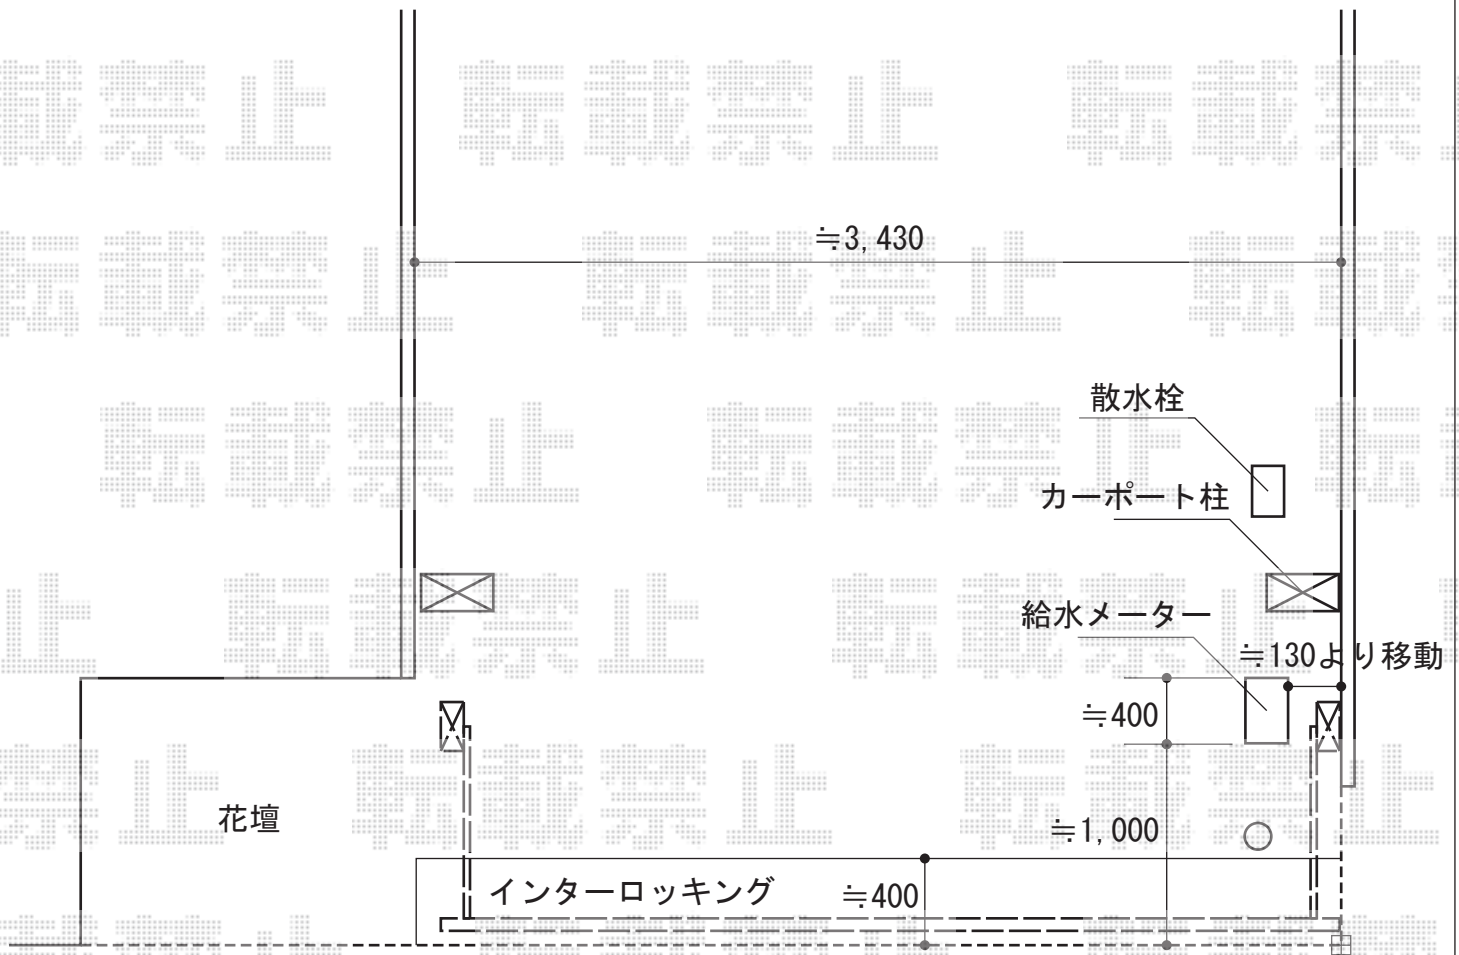

カーゲート 施工概略図

LIXIL (TOEX) ワイドオーバードアS2型 手動式
本体 (W×H) = (3,250mm × 1,200mm)
色 : シャイングレー
柱仕様 : ハイルフ柱仕様 (有効通過高2,150mm)
駆動 : 手動式

2015-5-278515

担当者

木附