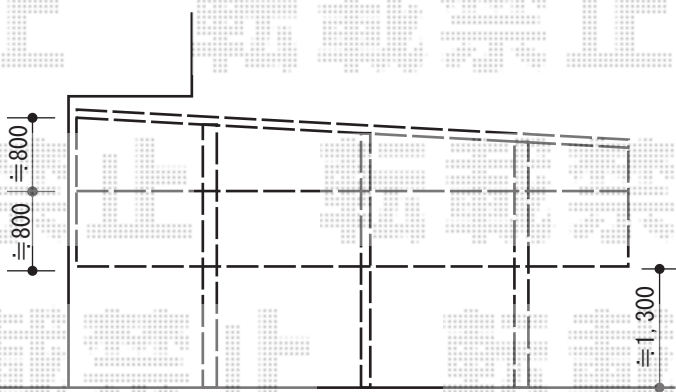

カーポート・カーゲート工事 施工概略図

LIXIL(新日軽) EDGE エッジ 両支持タイプ
 幅= 2,903mm
 奥行= 5,034mm
 色: 柱・梁: シャイングレー/屋根: ブラック
 屋根材: 熱線遮断ポリカーボネート(ブルースモーク)
 柱仕様: 長々柱仕様(有効高 約2,700mm)

LIXIL(新日軽) EDGE エッジ サイドパネル 2段
 奥行サイズ: 奥行51
 高さ= 1,600mm(高08+高08)
 色: シャイングレー
 パネル材: ポリカーボネート(クリアマット)
 柱仕様: 長々柱仕様(間柱: 1本)

LIXIL(TOEX) オーバードアS2型 マテリアルカラー 電動式 30-10
 本体(W×H) = (2,950mm × 1,000mm)
 色: シャイングレー+柿渋
 柱仕様: ハイルフ柱仕様(有効通過高2,150mm)
 駆動: 1モーター外観左側駆動/AC100V結線用柱仕様
 リモコン: 標準1個入り

2015-5-278531

担当者

酒井