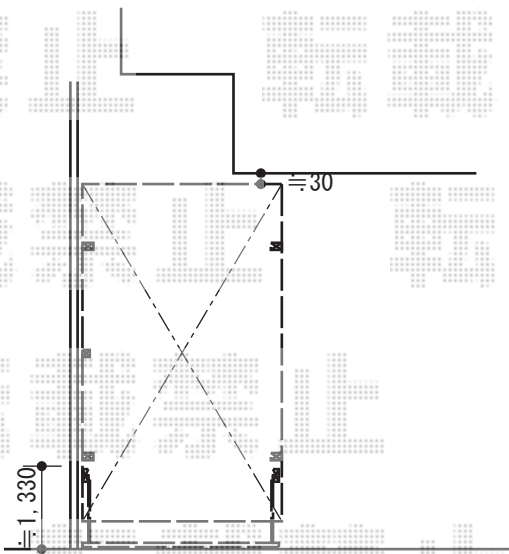

カーポート・カーゲート工事 施工概略図

LIXIL(新日軽) EDGE エッジ 両支持タイプ
 幅= 2,903mm
 奥行= 5,034mm
 色: 柱・梁: シャイングレー/屋根: ブラック
 屋根材: 熱線遮断ポリカーボネート(ブルースモーク)
 柱仕様: 長々柱仕様(有効高 約2,700mm)

LIXIL(新日軽) EDGE エッジ サイドパネル 2段
 奥行サイズ: 奥行51
 高さ= 1,600mm(高08+高08)
 色: シャイングレー
 パネル材: ポリカーボネート(クリアマット)
 柱仕様: 長々柱仕様(間柱: 1本)

LIXIL(TOEX) オーバードアS2型 マテリアルカラー 電動式 30-10
 本体(W×H) = (2,950mm × 1,000mm)
 色: シャイングレー+柿渋
 柱仕様: ハイルフ柱仕様(有効通過高2,150mm)
 駆動: 1モーター外観左側駆動/AC100V結線用柱仕様
 リモコン: 標準1個入り

2015-5-278531

担当者

酒井