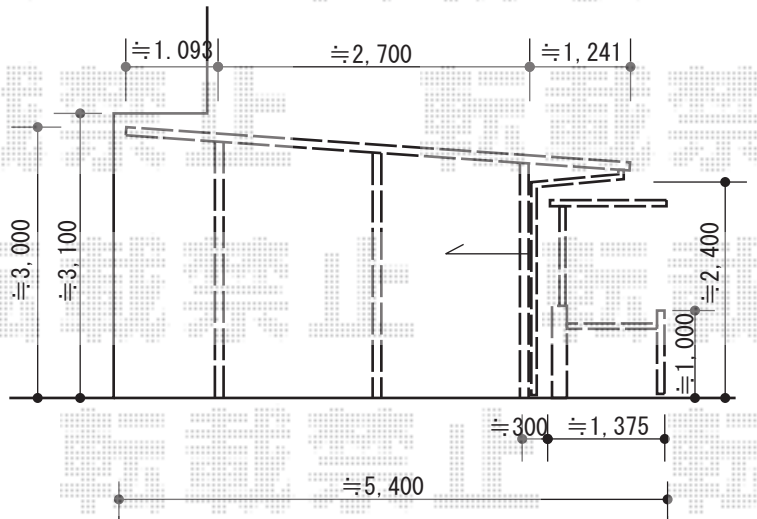

カーポート・カーゲート工事 施工概略図

LIXIL(新日軽) EDGE エッジ 両支持タイプ
 幅= 2,903mm
 奥行= 5,034mm
 色: 柱・梁: シャイングレー/屋根: ブラック
 屋根材: 熱線遮断ポリカーボネート(ブルースモーク)
 柱仕様: 長々柱仕様(有効高 約2,700mm)

LIXIL(新日軽) EDGE エッジ サイドパネル 2段
 奥行サイズ: 奥行51
 高さ= 1,600mm(高08+高08)
 色: シャイングレー
 パネル材: ポリカーボネート(クリアマット)
 柱仕様: 長々柱仕様(間柱: 1本)

LIXIL(TOEX) オーバードアS2型 マテリアルカラー 電動式 30-10
 本体(W×H) = (2,950mm × 1,000mm)
 色: シャイングレー+柿渋
 柱仕様: ハイルフ柱仕様(有効通過高2,150mm)
 駆動: 1モーター外観左側駆動/AC100V結線用柱仕様
 リモコン: 標準1個入り

2015-5-278531

担当者

酒井