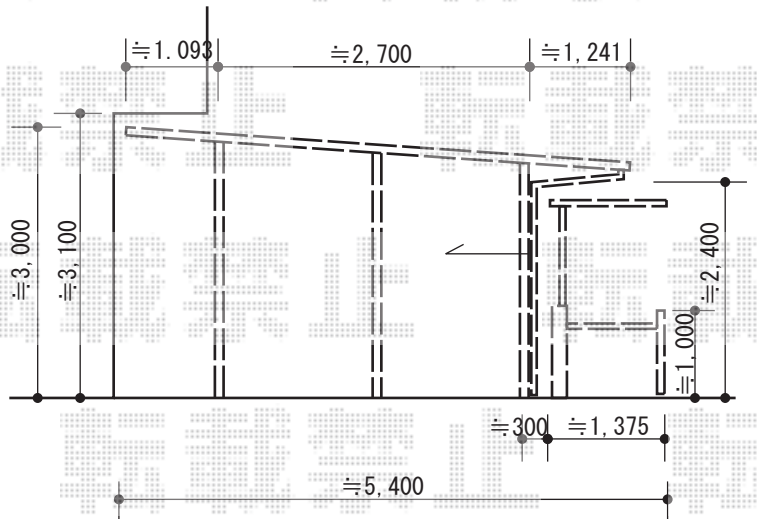

# カーポート・カーゲート工事 施工概略図

LIXIL(新日軽) EDGE エッジ 両支持タイプ  
 幅= 2,903mm  
 奥行= 5,034mm  
 色: 柱・梁: シャイングレー/屋根: ブラック  
 屋根材: 熱線遮断ポリカーボネート(ブルースモーク)  
 柱仕様: 長々柱仕様(有効高 約2,700mm)

LIXIL(新日軽) EDGE エッジ サイドパネル 2段  
 奥行サイズ: 奥行51  
 高さ= 1,600mm(高08+高08)  
 色: シャイングレー  
 パネル材: ポリカーボネート(クリアマット)  
 柱仕様: 長々柱仕様(間柱: 1本)

LIXIL(TOEX) オーバードアS2型 マテリアルカラー 電動式 30-10  
 本体(W×H) = (2,950mm × 1,000mm)  
 色: シャイングレー+柿渋  
 柱仕様: ハイルフ柱仕様(有効通過高2,150mm)  
 駆動: 1モーター外観左側駆動/AC100V結線用柱仕様  
 リモコン: 標準1個入り

2015-5-278531

担当者

酒井