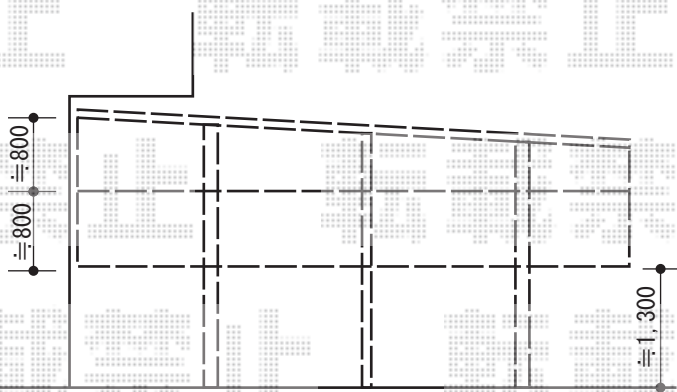

# カーポート・カーゲート工事 施工概略図

LIXIL(新日軽) EDGE エッジ 両支持タイプ  
 幅= 2,903mm  
 奥行= 5,034mm  
 色: 柱・梁: シャイングレー/屋根: ブラック  
 屋根材: 熱線遮断ポリカーボネート(ブルースモーク)  
 柱仕様: 長々柱仕様(有効高 約2,700mm)

LIXIL(新日軽) EDGE エッジ サイドパネル 2段  
 奥行サイズ: 奥行51  
 高さ= 1,600mm(高08+高08)  
 色: シャイングレー  
 パネル材: ポリカーボネート(クリアマット)  
 柱仕様: 長々柱仕様(間柱: 1本)

LIXIL(TOEX) オーバードアS2型 マテリアルカラー 電動式 30-10  
 本体(W×H) = (2,950mm × 1,000mm)  
 色: シャイングレー+柿渋  
 柱仕様: ハイルフ柱仕様(有効通過高2,150mm)  
 駆動: 1モーター外観左側駆動/AC100V結線用柱仕様  
 リモコン: 標準1個入り

2015-5-278531

担当者

酒井