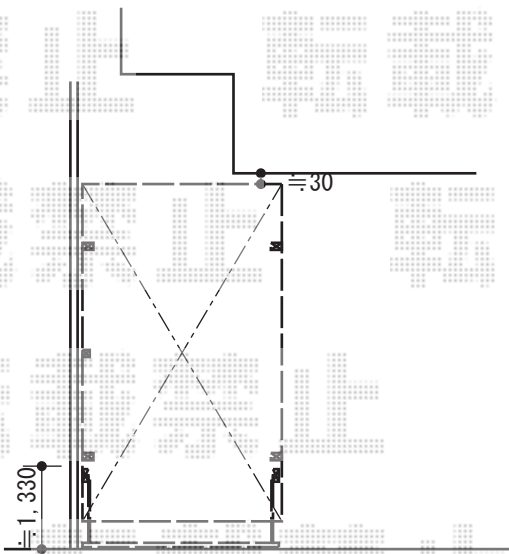

# カーポート・カーゲート工事 施工概略図

LIXIL(新日軽) EDGE エッジ 両支持タイプ  
 幅= 2,903mm  
 奥行= 5,034mm  
 色: 柱・梁: シャイングレー/屋根: ブラック  
 屋根材: 熱線遮断ポリカーボネート(ブルースモーク)  
 柱仕様: 長々柱仕様(有効高 約2,700mm)

LIXIL(新日軽) EDGE エッジ サイドパネル 2段  
 奥行サイズ: 奥行51  
 高さ= 1,600mm(高08+高08)  
 色: シャイングレー  
 パネル材: ポリカーボネート(クリアマット)  
 柱仕様: 長々柱仕様(間柱: 1本)

LIXIL(TOEX) オーバードアS2型 マテリアルカラー 電動式 30-10  
 本体(W×H) = (2,950mm × 1,000mm)  
 色: シャイングレー+柿渋  
 柱仕様: ハイルフ柱仕様(有効通過高2,150mm)  
 駆動: 1モーター外観左側駆動/AC100V結線用柱仕様  
 リモコン: 標準1個入り

2015-5-278531

担当者

酒井