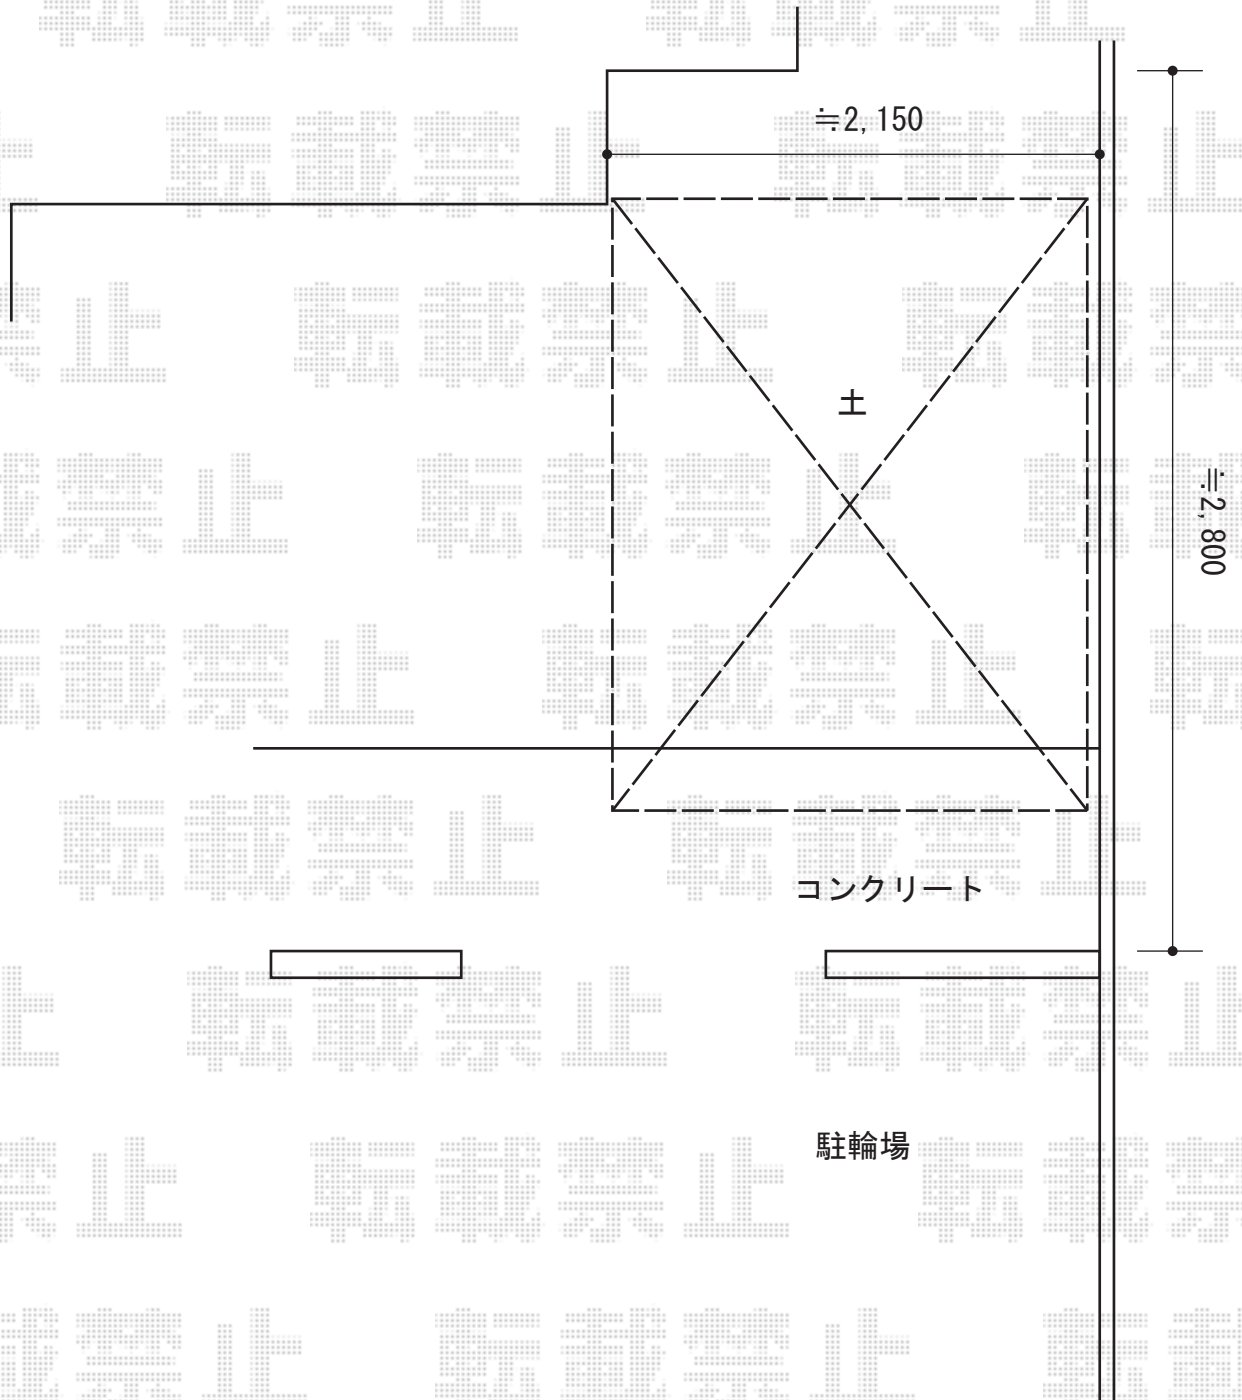

# サイクルポート 施工概略図

Value Select プレシオスポート ミニ 積雪~20cm対応  
幅= 2,100mm  
奥行= 2,188mm  
色： グレースブラウン  
屋根材： ポリカーボネート（ガラスマット）  
柱仕様： 標準柱仕様（有効高 約1,814mm）

2015-5-278563

担当者

酒井