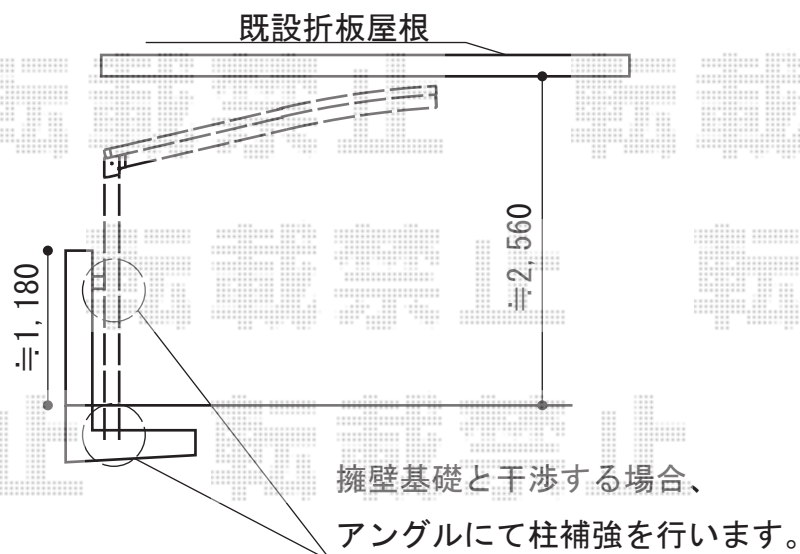

カーポート工事 施工概略図

YKK AP レイナポートグラン 積雪～20cm対応
 幅=2,400mm
 奥行=5,052mm
 色：カームブラック
 屋根材：熱線遮断ポリカーボネート(クリアマット)
 柱仕様：標準柱仕様(有効高 約2,000mm)

YKK AP レイナポートグラン 着脱式サポート 標準・ハイルーフ兼用 2本入り×1セット
 色：カームブラック

※納まりはイメージです

2015-5-278567