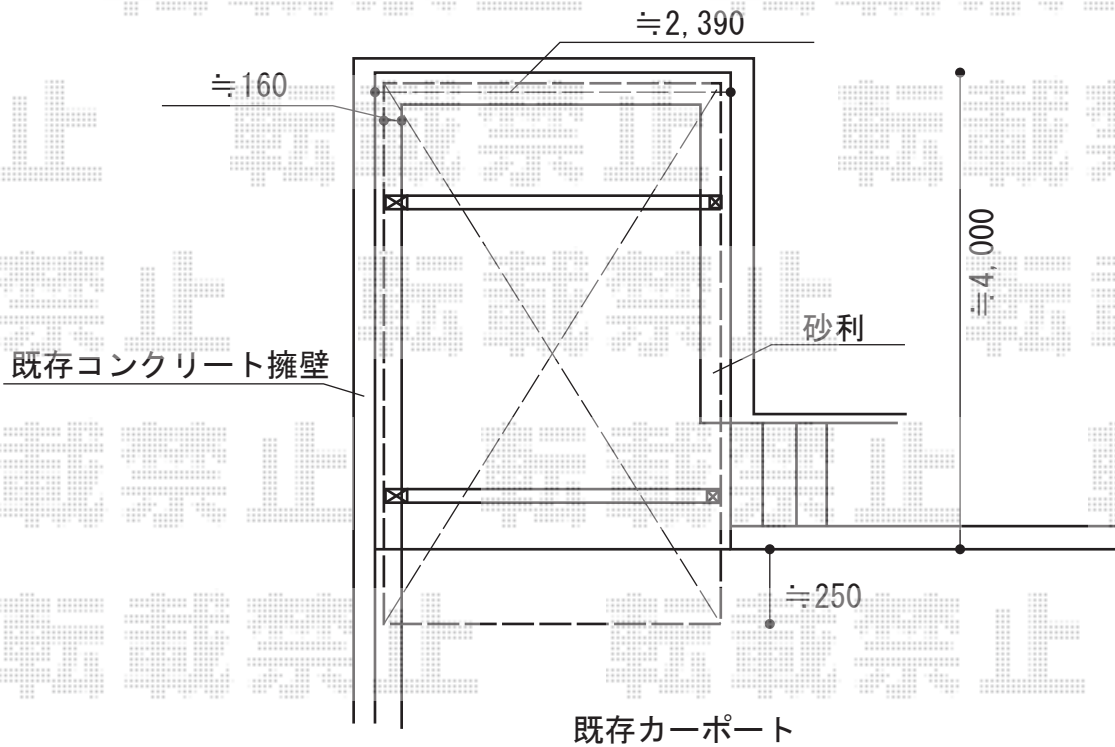

カーポート工事 施工概略図

YKK AP レイナポートグラン 積雪～20cm対応
 幅=2,400mm
 奥行=5,052mm
 色：カームブラック
 屋根材：熱線遮断ポリカーボネート(クリアマット)
 柱仕様：標準柱仕様(有効高 約2,000mm)

YKK AP レイナポートグラン 着脱式サポート 標準・ハイルーフ兼用 2本入り×1セット
 色：カームブラック

※納まりはイメージです

2015-5-278567