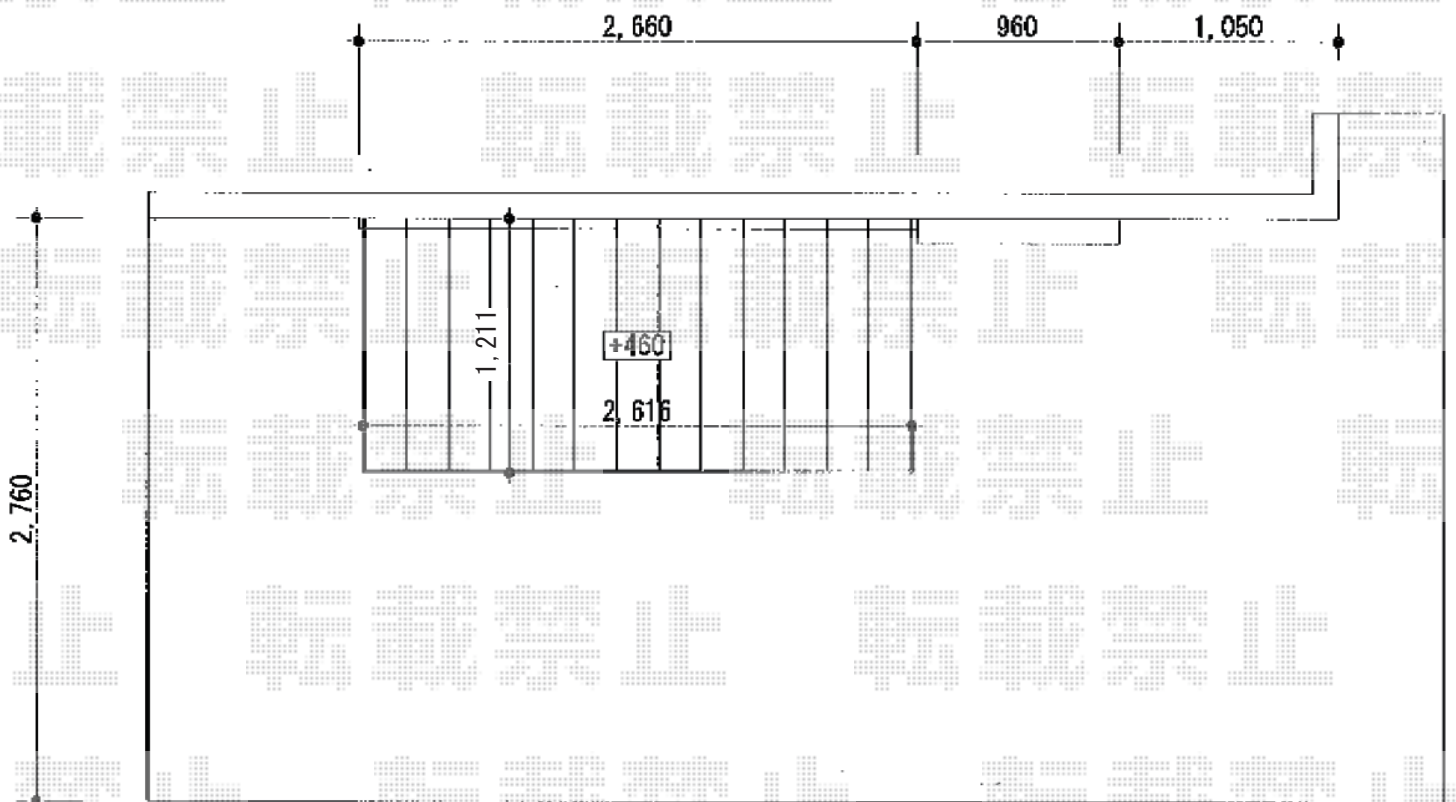

ウッドデッキ 施工概略図

LIXIL(トステム) レストステージ 幕板納まり

間口= 1.5間 (2,616mm)

出幅= 4尺 (1,211mm)

色 : クリエラスクA

床板 : 縦貼り

幕板 : 幕板B (薄)

束柱 : 束柱セット標準・調整なし (450mm) *色 : シャイングレー