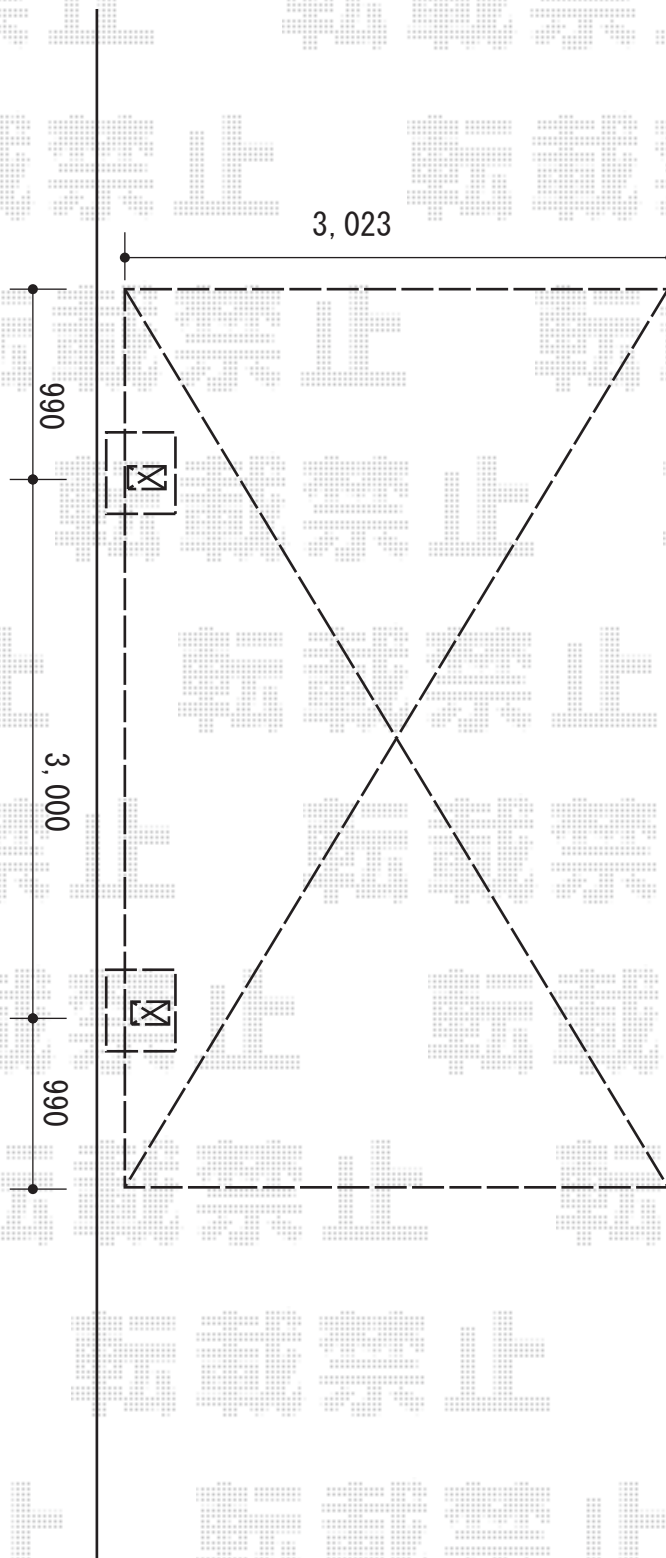

カーポート 施工概略図

LIXIL(トステム) ルーフポートシグマIII 積雪~20cm対応  
幅= 3,023mm  
奥行= 4,980mm  
色: シャイングレー  
屋根材: ガリレポリカ(クリアマット・すりガラス調)  
柱仕様: 標準柱仕様(有効高 約2,250mm)

2015-5-278634

担当者

酒井

エクスショップ

現場状況や作図制限により概略図の内容と多少の違いが生じることがございます。  
施工時は、現場優先とさせて頂きたく思いますので、お立会い頂き、最終のご指示のほど、何卒、宜しくお願い致します。  
全ての著作権はエクスショップに帰属します。当社とのお取引目的以外の使用・複製・転載は如何なる場合も禁止しております。