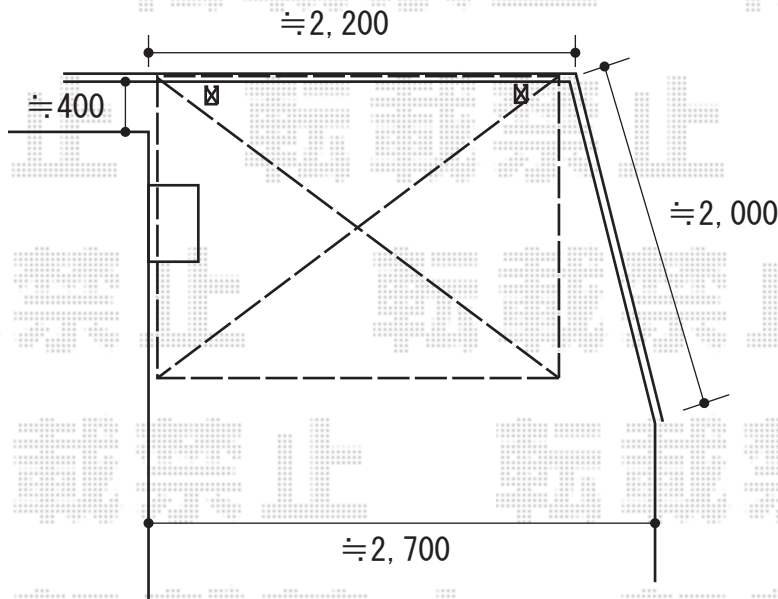

# カーポート 施工概略図

YKK AP レイナポートグランミニ 積雪~20cm対応  
幅= 2,100mm  
奥行= 2,188mm  
色： プラチナステン  
屋根材： ポリカーボネート（アースブルー）  
柱仕様： ハイルフ柱仕様（有効高 約2,355mm）

2015-5-278637

担当者

赤松