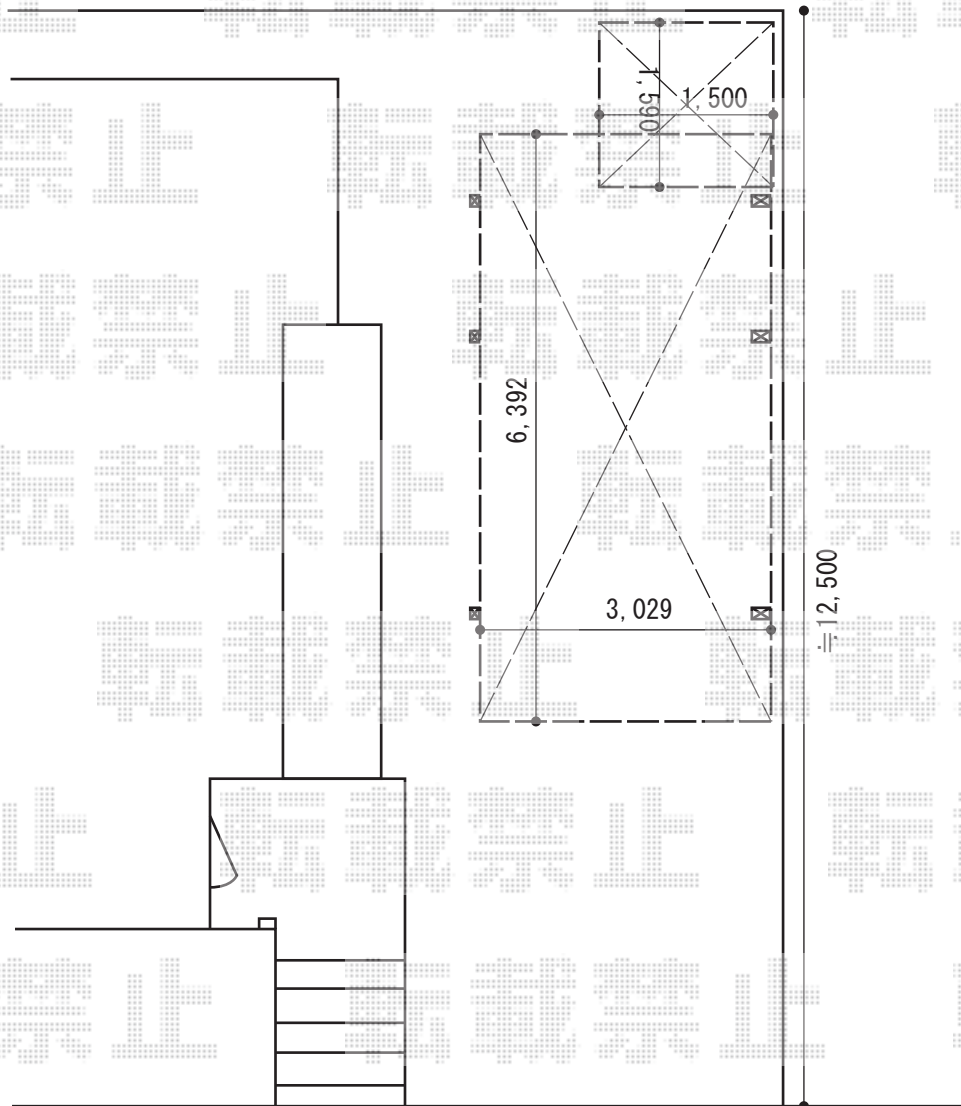

物置・カーポート工事 施工概略図

タクボ物置 Mr.ストックマンダンディ 一般型 1500×1590×2110
間口= 1,500mm
奥行= 1,590mm
高さ= 2,110mm
色： カーボンブラウン
屋根タイプ： 標準型
耐荷重タイプ： 一般型
棚タイプ： 背面棚タイプ

LIXIL(トステム) カーポートシグマIII 延長 積雪～20cm対応
幅= 3,000mm
奥行= 6,392mm
色： シャイングレー
屋根材： ガリレポリカ(クリアマット・すりガラス調)
柱仕様： ロング柱23仕様(有効高 約2,300mm)

LIXIL(トステム) カーポートシグマIII 延長 着脱式サポート ロング柱23用 1本入り×3セット
色： シャイングレー

2015-5-278672

担当者

赤松