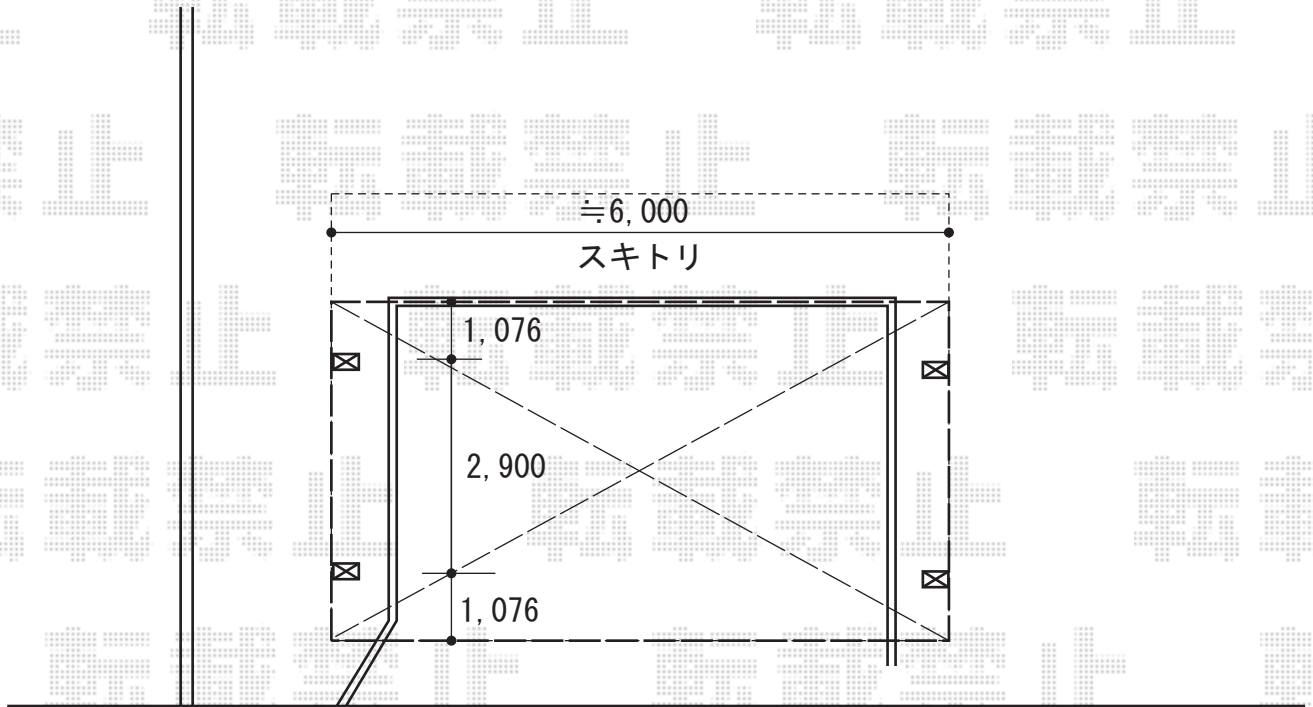

カーポート 施工概略図

YKK AP レイナツインポートグラン 積雪～20cm対応
幅= 5,392mm
奥行= 5,052mm
色： プラチナステン
屋根材： 熱線遮断ポリカーボネート（アースブルーマット調）
柱仕様： 標準柱仕様（有効高 約2,000mm）

2015-5-278680

担当者

松本