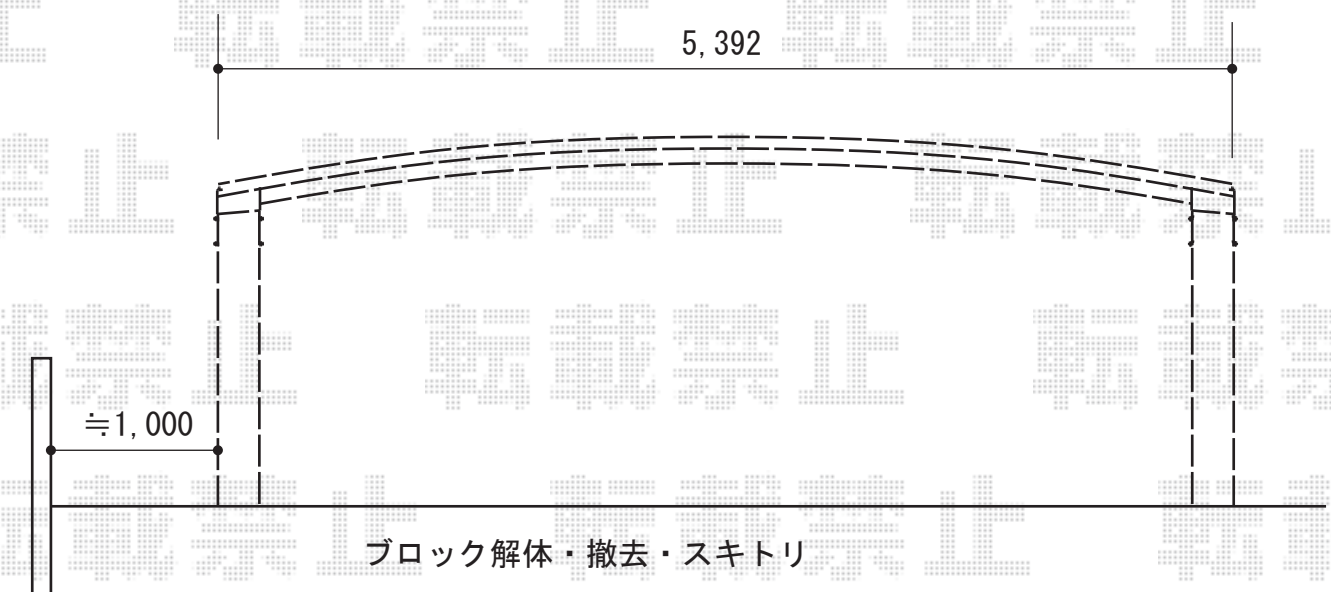

カーポート 施工概略図

YKK AP レイナツインポートグラン 積雪～20cm対応
幅= 5,392mm
奥行= 5,052mm
色： プラチナステン
屋根材： 熱線遮断ポリカーボネート（アースブルーマット調）
柱仕様： 標準柱仕様（有効高 約2,000mm）

2015-5-278680

担当者

松本