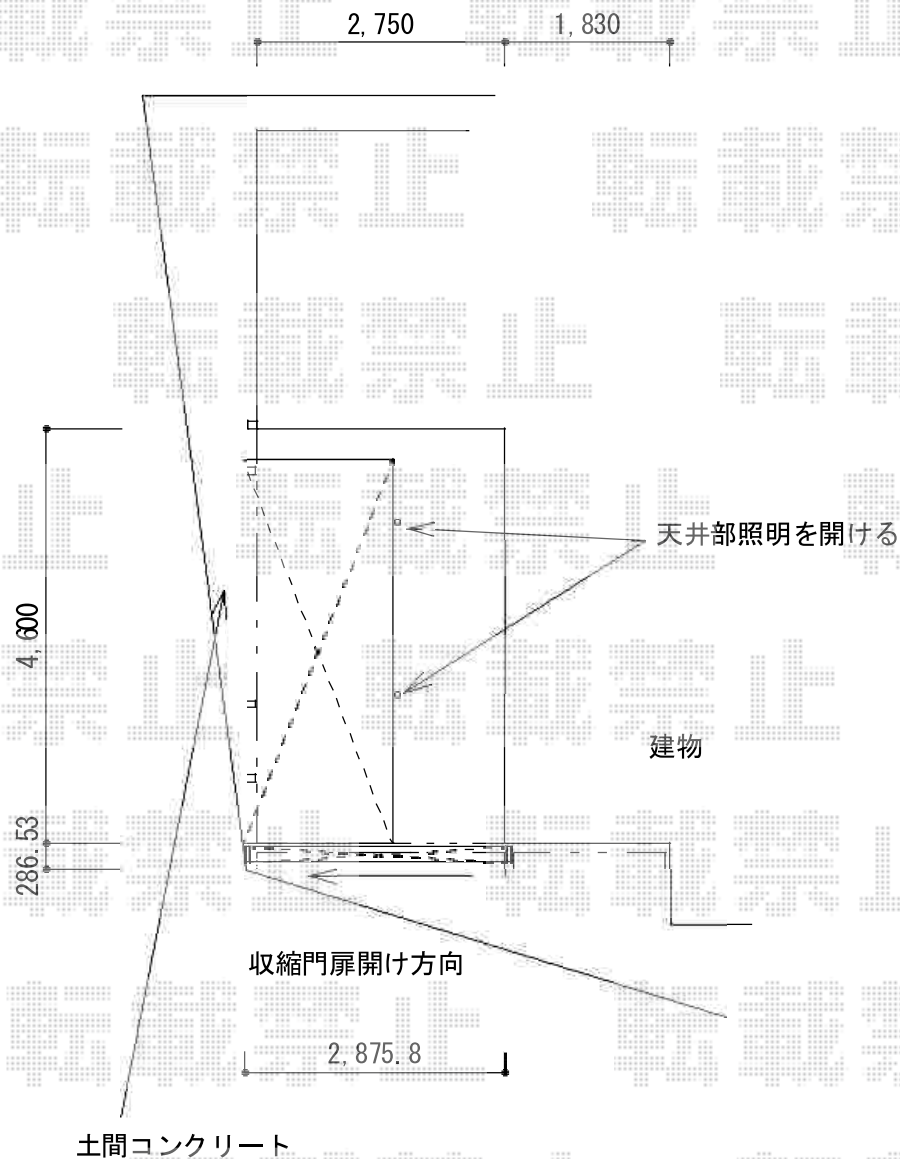

カーポート・カーゲート 施工概略図

151mm切り詰め (1650)

IXIL(トステム) カーブポートシグマIII ミニ 延長 積雪~20cm対応
 幅= 1,801mm
 奥行= 4,274mm
 色: ブラック
 屋根材: 熱線吸収ポリカーボネート (ライトブルーマット調)
 柱仕様: ロング柱23仕様 (有効高 約2,300mm)

Value Select トリップゲート RA型 ノンレール 片開き 33S (錠無し)
 開口幅= 3,190mm
 全幅= 3,290mm
 たたみ幅= 347mm
 高さ= 1,182mm
 色: ブラック
 キャスター数: 2箇所
 落棒数: 2本