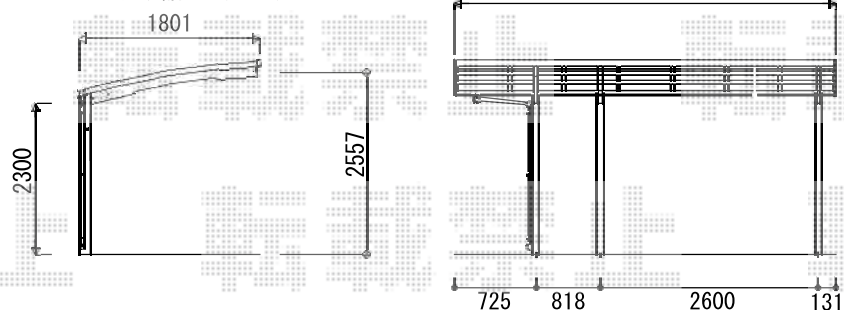

カーポート・カーゲート 施工概略図

151mm切り詰め (1650)

IXIL(トステム) カーブポートシグマIII ミニ 延長 積雪~20cm対応
 幅= 1,801mm
 奥行= 4,274mm
 色: ブラック
 屋根材: 熱線吸収ポリカーボネート (ライトブルーマット調)
 柱仕様: ロング柱23仕様 (有効高 約2,300mm)

Value Select トリップゲート RA型 ノンレール 片開き 33S (錠無し)
 開口幅= 3,190mm
 全幅= 3,290mm
 たたみ幅= 347mm
 高さ= 1,182mm
 色: ブラック
 キャスター数: 2箇所
 落棒数: 2本