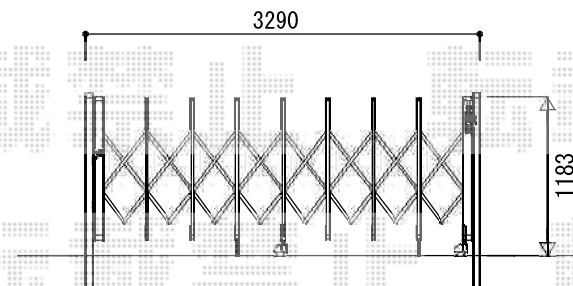

カーポート・カーゲート 施工概略図

151mm切り詰め (1650)

IXIL(トステム) カーブポートシグマIII ミニ 延長 積雪~20cm対応
 幅= 1,801mm
 奥行= 4,274mm
 色: ブラック
 屋根材: 熱線吸収ポリカーボネート (ライトブルーマット調)
 柱仕様: ロング柱23仕様 (有効高 約2,300mm)

Value Select トリップゲート RA型 ノンレール 片開き 33S (錠無し)
 開口幅= 3,190mm
 全幅= 3,290mm
 たたみ幅= 347mm
 高さ= 1,182mm
 色: ブラック
 キャスター数: 2箇所
 落棒数: 2本