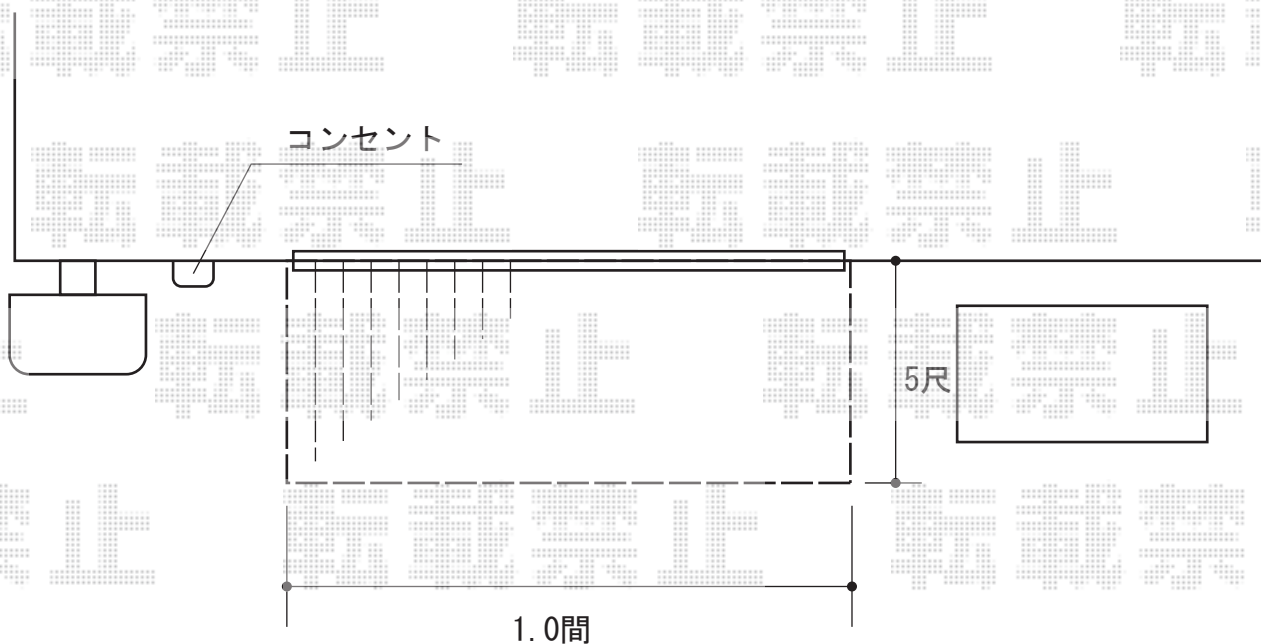

リウッドデッキ 200 施工概略図

YKK AP リウッドデッキ 200

間口= 1.0間 (1,851mm)

出幅= 5尺 (1,520mm)

色：ウォームグレー

床板：縦貼り

幕板：標準幕板

束柱：Tタイプ(400~550mm) (色：カームブラック)

YKK AP リウッドデッキ 200 リウッドステップ5型 Sタイプ

色：ウォームグレー

数量：1セット

YKK AP リウッドデッキ 200 リウッドデッキフェンス2型

本体1枚 (W×H) = 08用T80 (745×700mm) ×4枚

中柱：T80×2本

端柱：T80×2本

90度専用角柱：T80×1本

デッキ材補強材：先付用×2セット

色：ウォームグレー

2015-5-278693

担当者

西村