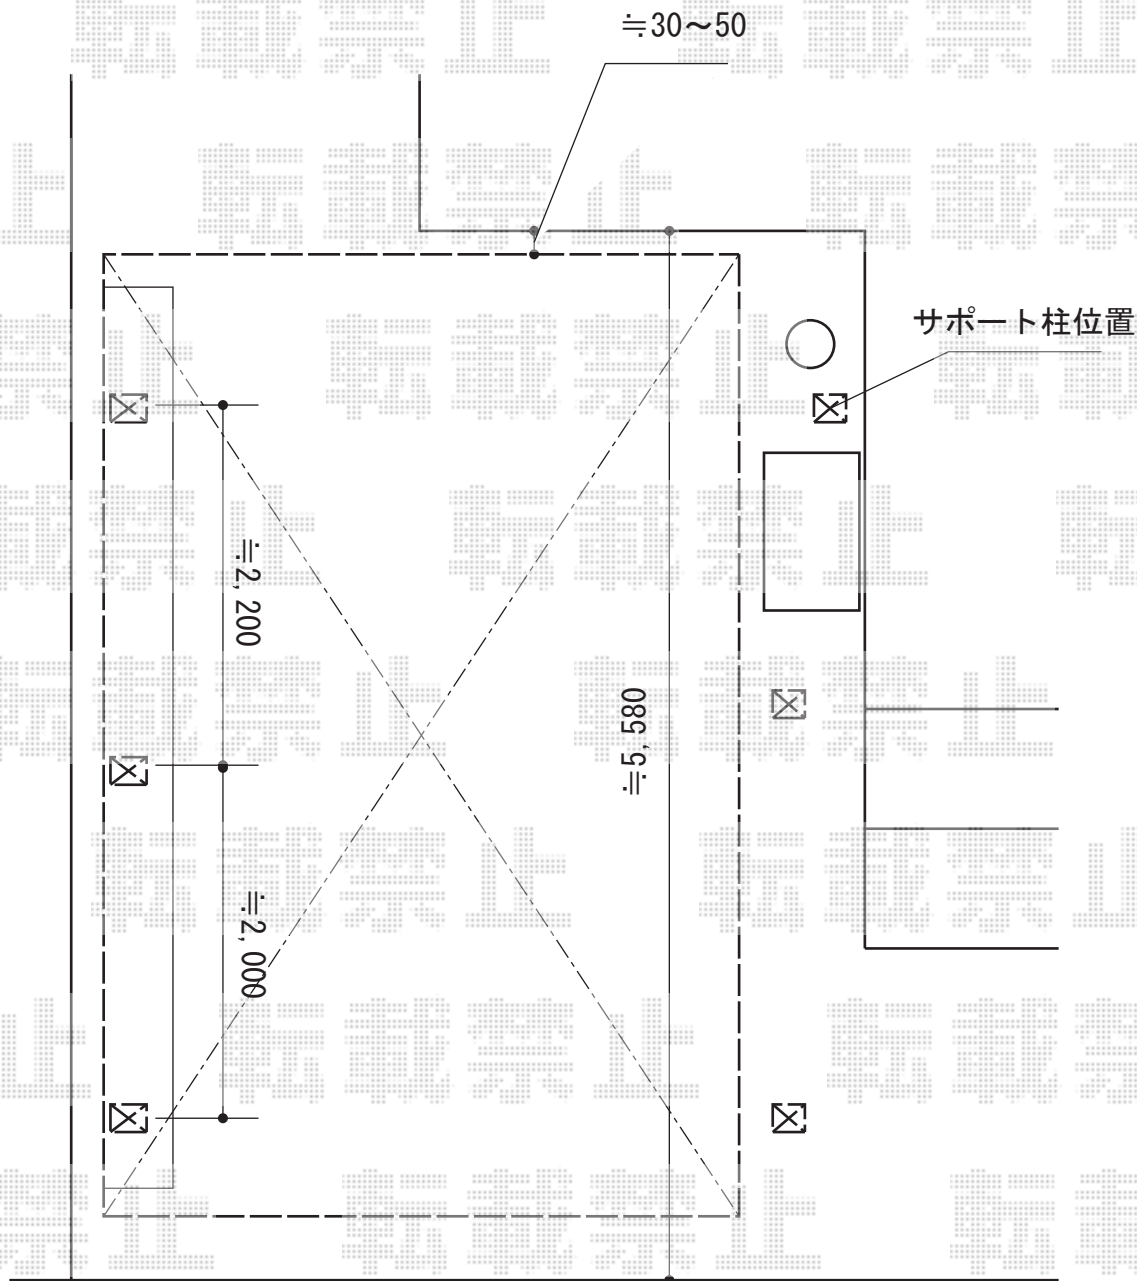

カーポート 施工概略図

YKK AP レイナポートグラン50 積雪～50cm対応
幅= 2,700mm 奥行= 5,768mm 色： ブラウン
屋根材： 熱線遮断ポリカーボネート（アースブルーマット調）
柱仕様： ハイルーフ柱仕様（有効高 約2,350mm）

YKK AP レイナポートグラン50 着脱式サポート 標準・ハイルーフ兼用 3本入り×1セット
色： ブラウン

YKK AP レイナポートグラン50 柱カバー(大)
2枚入り： 1セット 1枚入り： 1セット 色： カームブラック *1色のみ

YKK AP レイナポートグラン50用 屋根ふき材補強部品
色： カームブラック *1色のみ
数量： 2セット

2015-5-278696

担当者

酒井