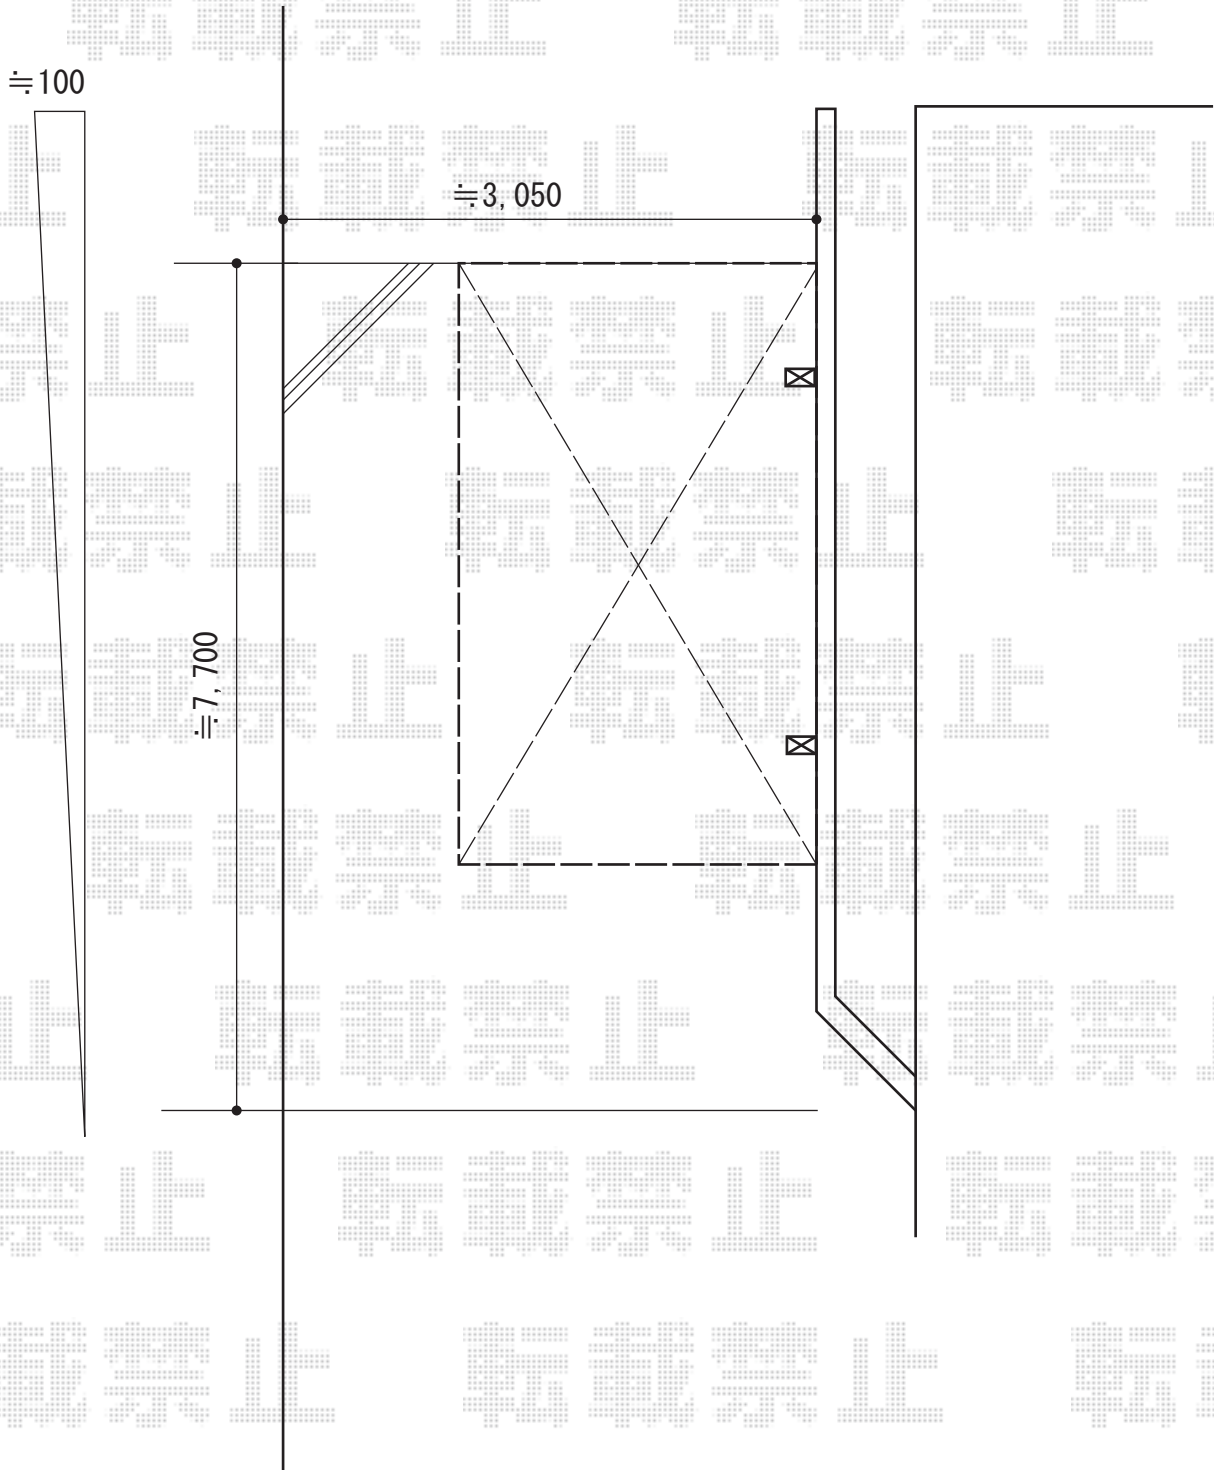

カーポート 施工概略図

YKK AP レイナポートグラン 積雪~20cm対応  
幅=2,400mm  
奥行=5,052mm  
色：プラチナステン  
屋根材：ポリカーボネート（アースブルー）  
柱仕様：ハイルーフ柱仕様（有効高 約2,350mm）

2015-5-278738

担当者

赤松