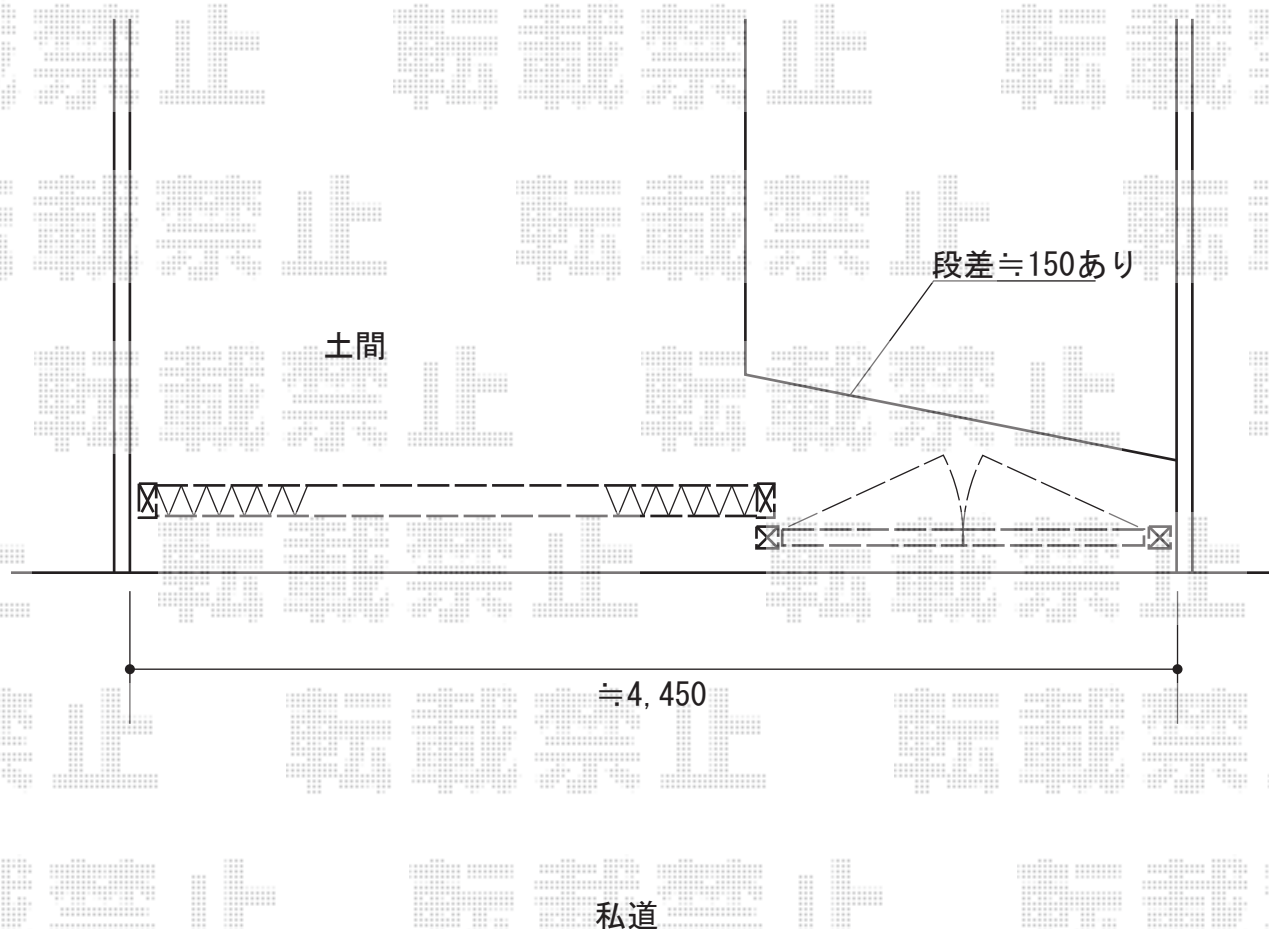

カーゲート・門扉 施工概略図

LIXIL (TOEX) アルシャインII HW型Aタイプ ノンレール 片開き 290S

開口幅= 2,682mm

全幅= 2,798mm

たたみ幅= 525mm

高さ= 1,250mm

色： アイボリーホワイト

キャスター数： 2箇所

落棒数： 2本

LIXIL (TOEX) アメリカン1型 両開き 柱使用 (※柱：H1,200)

扉1枚 (W×H) = (700・700mm×1,163mm)

色： アイボリーホワイト

【未定】錠： 【仮】シリンダーA錠

開き： 内開き

2015-5-278804

担当者