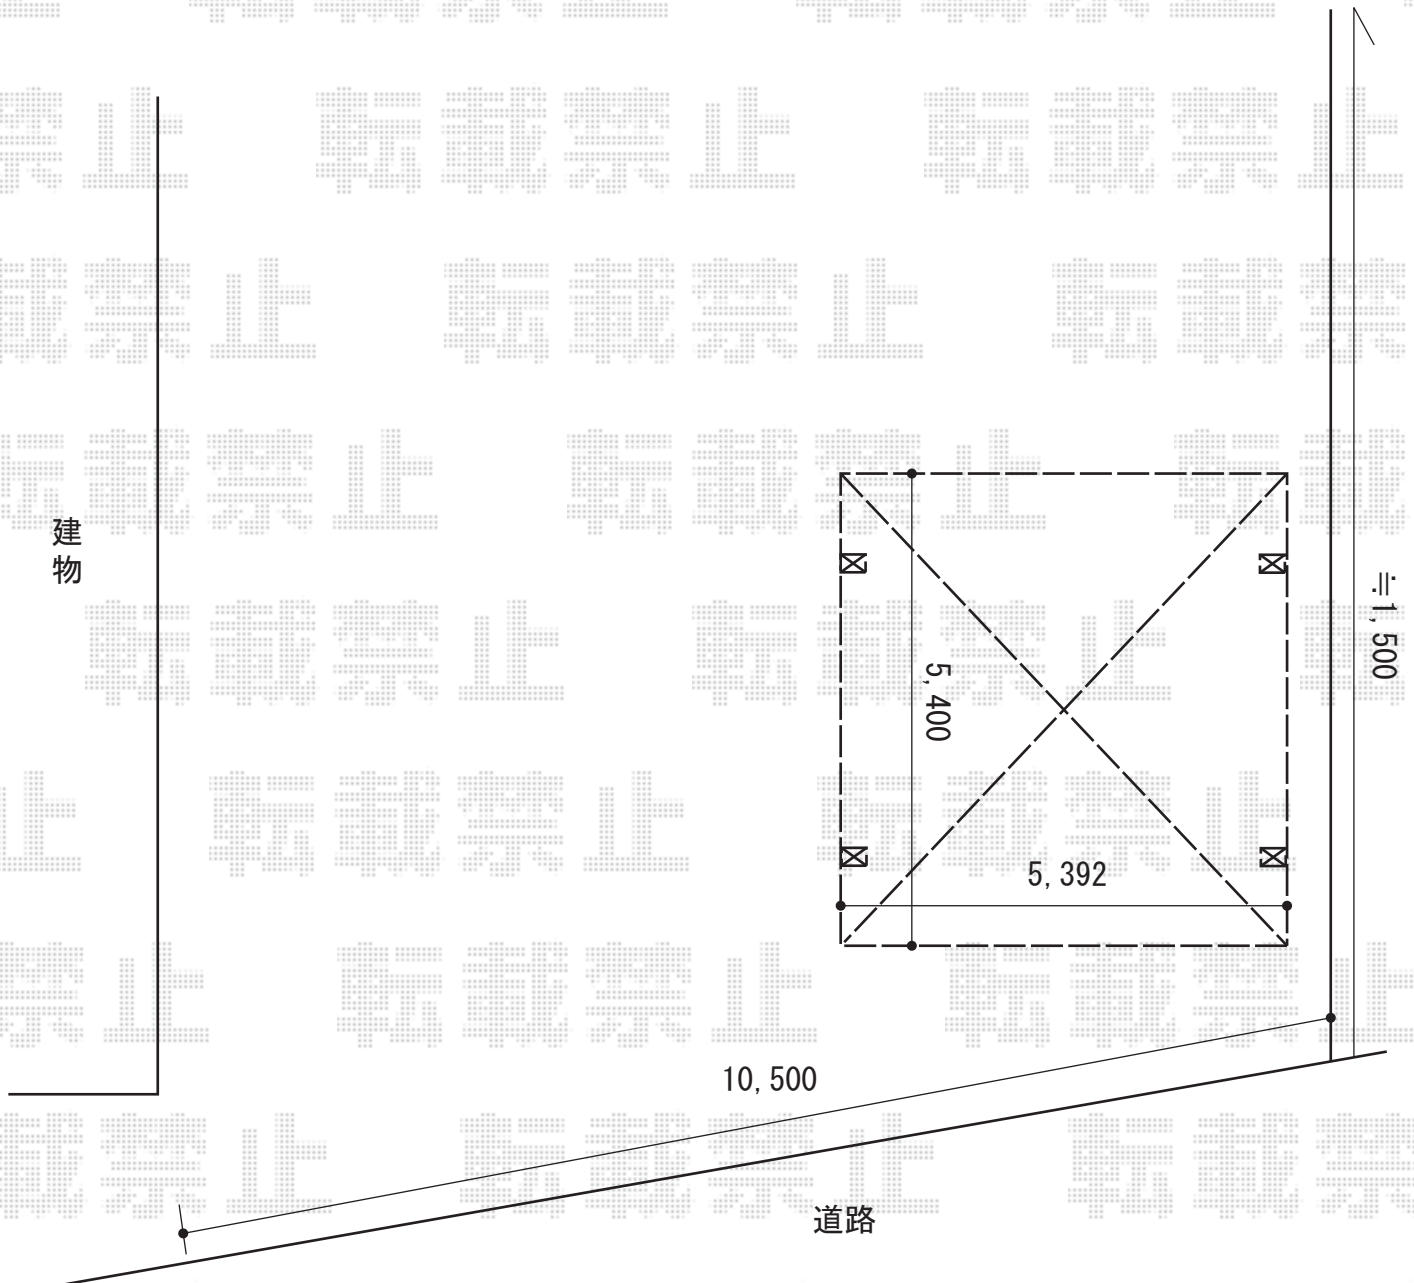

カーポート 施工概略図

YKK AP レイナツインポートグラン 積雪~20cm対応  
幅= 5,392mm  
奥行= 5,400mm  
色： プラチナステン  
屋根材： ポリカーボネート（アースブルー）  
柱仕様： ハイルフ柱仕様（有効高 約2,350mm）

2015-5-278811

担当者

松本