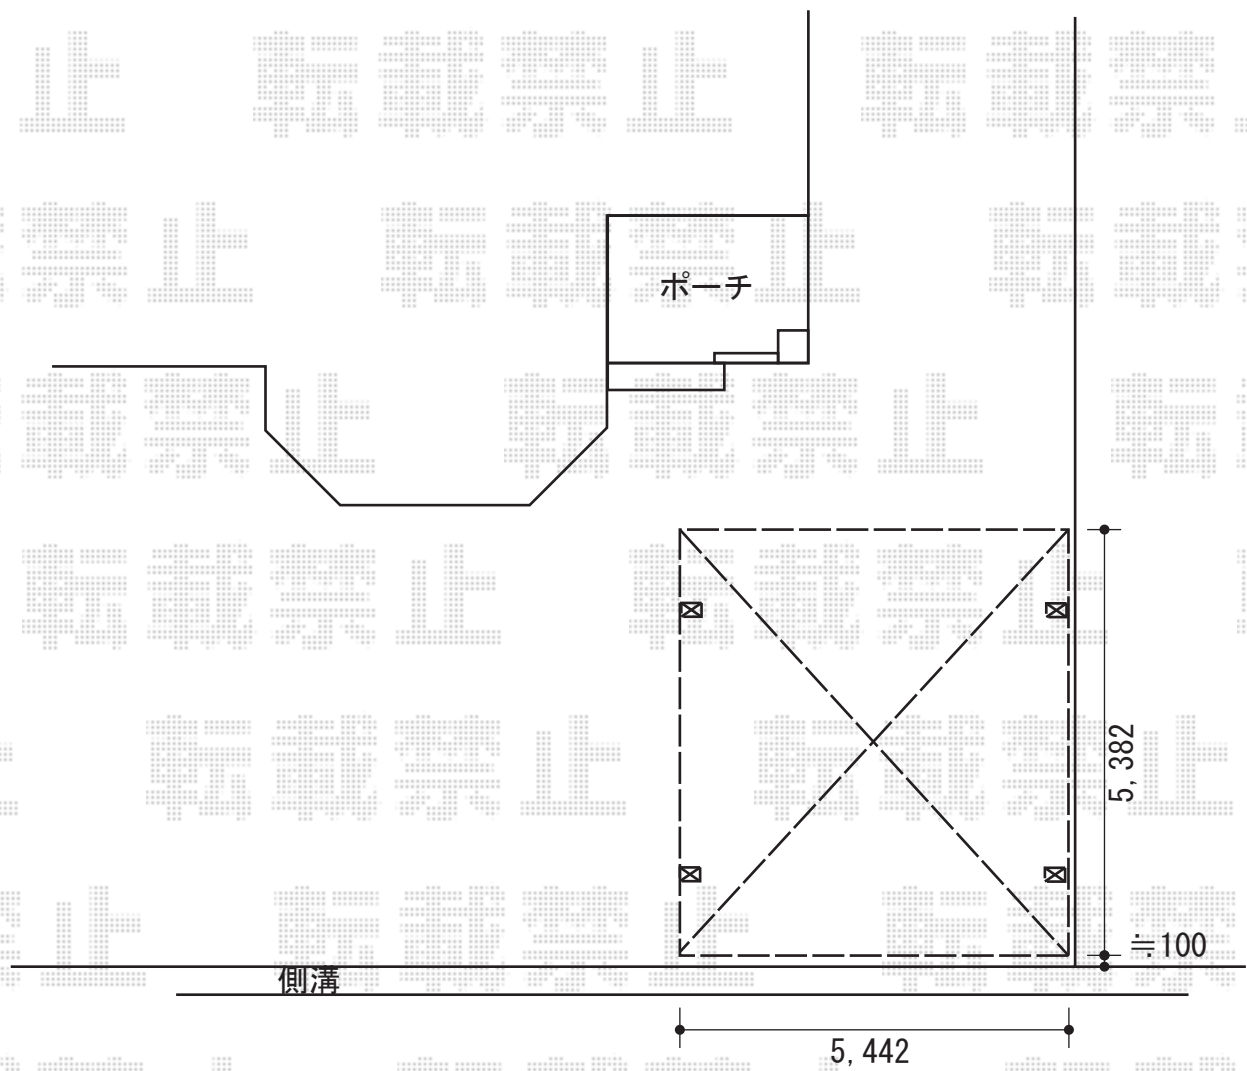

カーポート 施工概略図

LIXIL ネスカR (ラウンドスタイル) ワイド 積雪~20cm対応  
幅= 5,442mm  
奥行= 5,382mm  
色: ホワイト  
屋根材: 熱線吸収ポリカーボネート (ブルーマットS・すりガラス調)  
柱仕様: ロング柱25仕様 (有効高 約2,500mm)

2015-5-278858

担当者

赤松