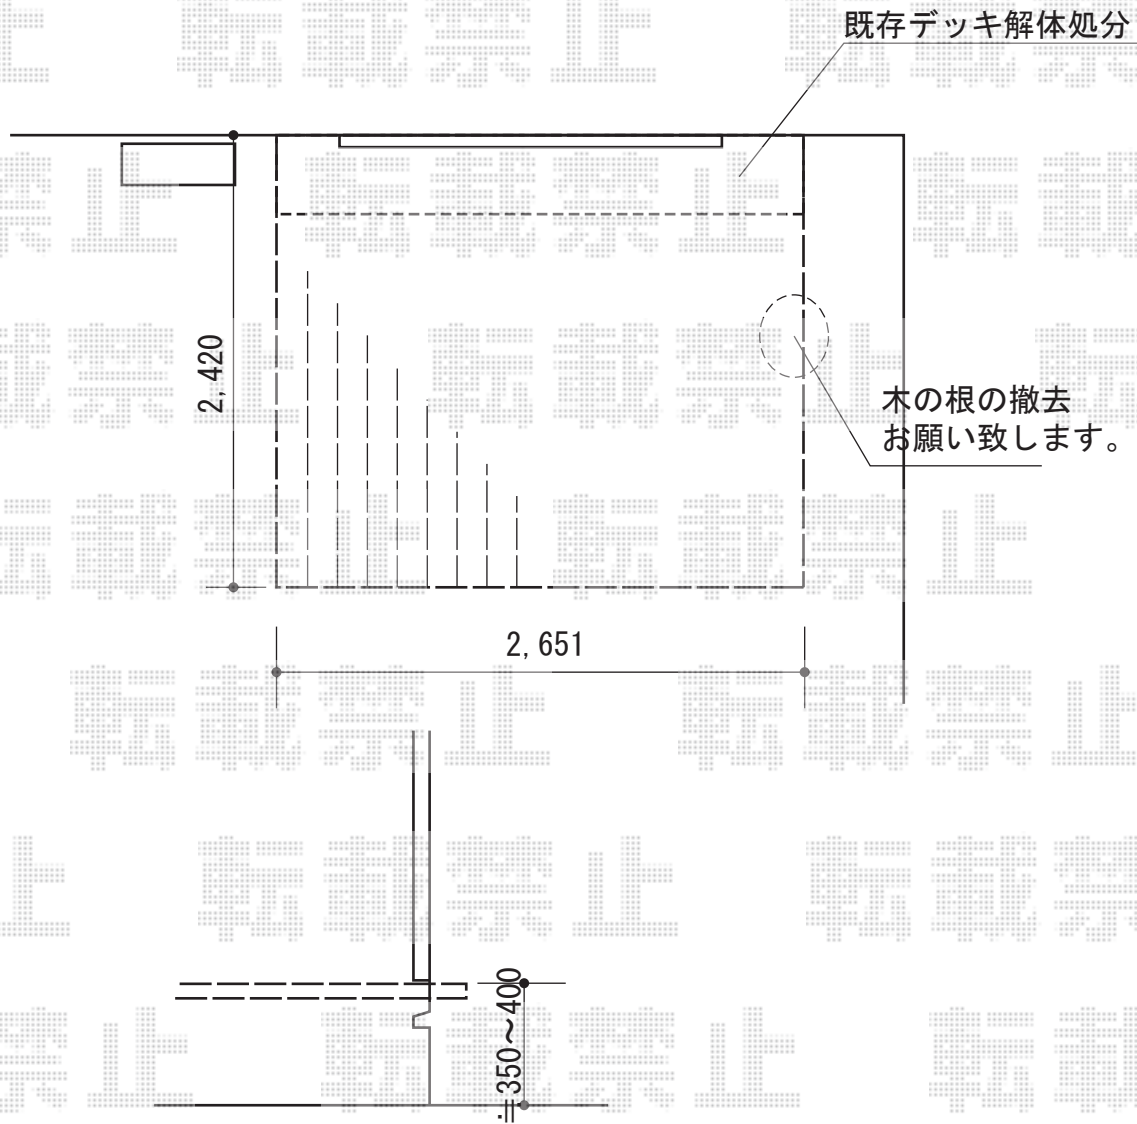

# ウッドデッキ工事 施工概略図

YKK AP リウッドデッキ 200  
間口= 1.5間 (2,651mm)  
出幅= 8尺 (2,420mm)  
色： ナチュラルブラウン  
床板： 縦貼り  
幕板： 標準幕板  
束柱： Tタイプ(400~550mm) (色： プラチナステン)

2015-5-278921

担当者

西村