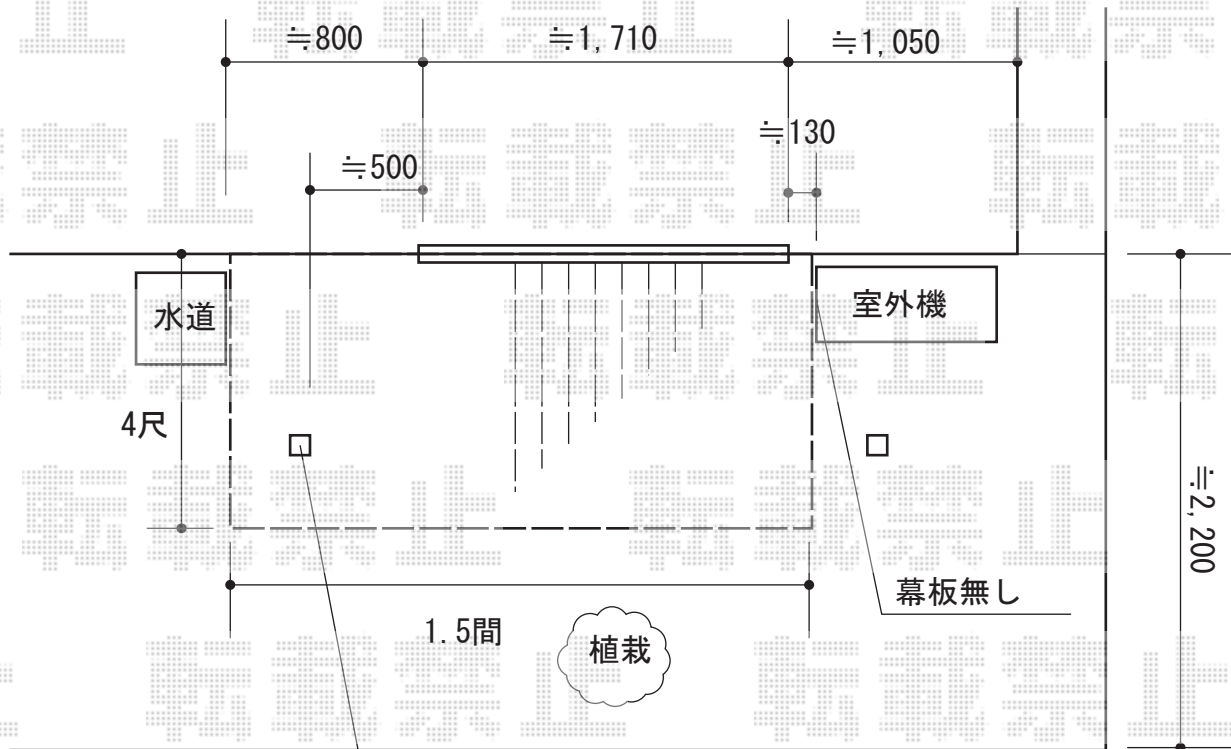

ウッドデッキ 施工概略図

YKK AP リウッドデッキ 200
間口= 1.5間 (2,651mm)
出幅= 4尺 (1,220mm)
色：ウォームグレイ
床板：縦貼り
幕板：標準幕板
束柱：Sタイプ(550mm) (色：カームブラック)

ウッドデッキ床高さ ≈ 400

既存テラス柱部分切り欠き加工

2015-5-278925

担当者

西村