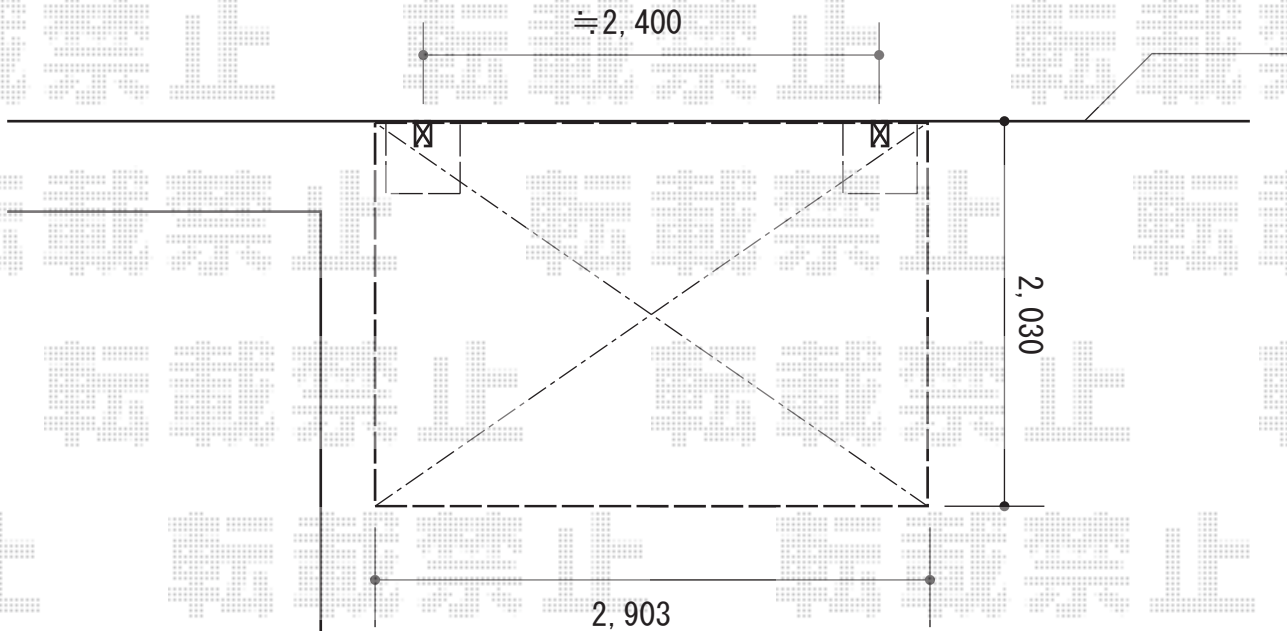

# サイクルポート 施工概略図

三協アルミ カムフィNex R 積雪～20cm対応  
幅= 2,030mm  
奥行= 2,903mm  
色：アーバングレー  
屋根材：熱線遮断ポリカーボネート（ブルースモーク）  
柱仕様：標準柱仕様（有効高 約1,860mm）

2015-5-278934

担当者

酒井