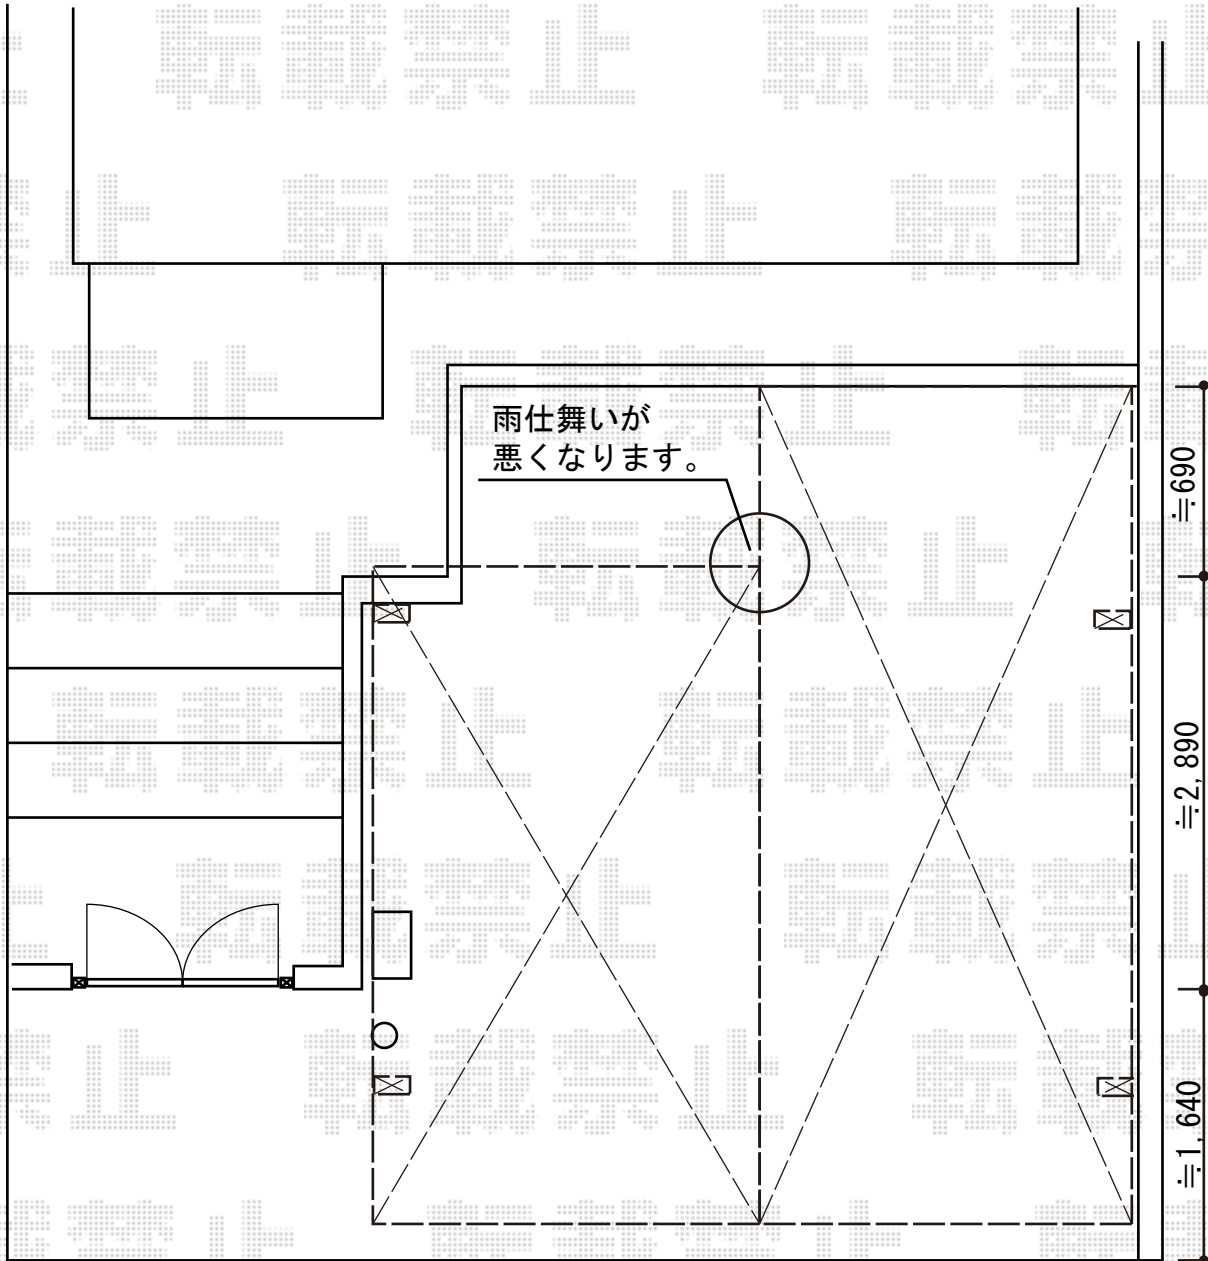

# カーポート工事 施工概略図

YKK AP レイナポートグラン M合掌 積雪~20cm対応  
幅= 4,814mm  
奥行= 5,052mm  
色： プラチナステン  
屋根材： 熱線遮断ポリカーボネート(クリアマット)  
柱仕様： ハイルフ柱仕様(有効高 約2,350mm)

2015-5-278961

担当者

松本