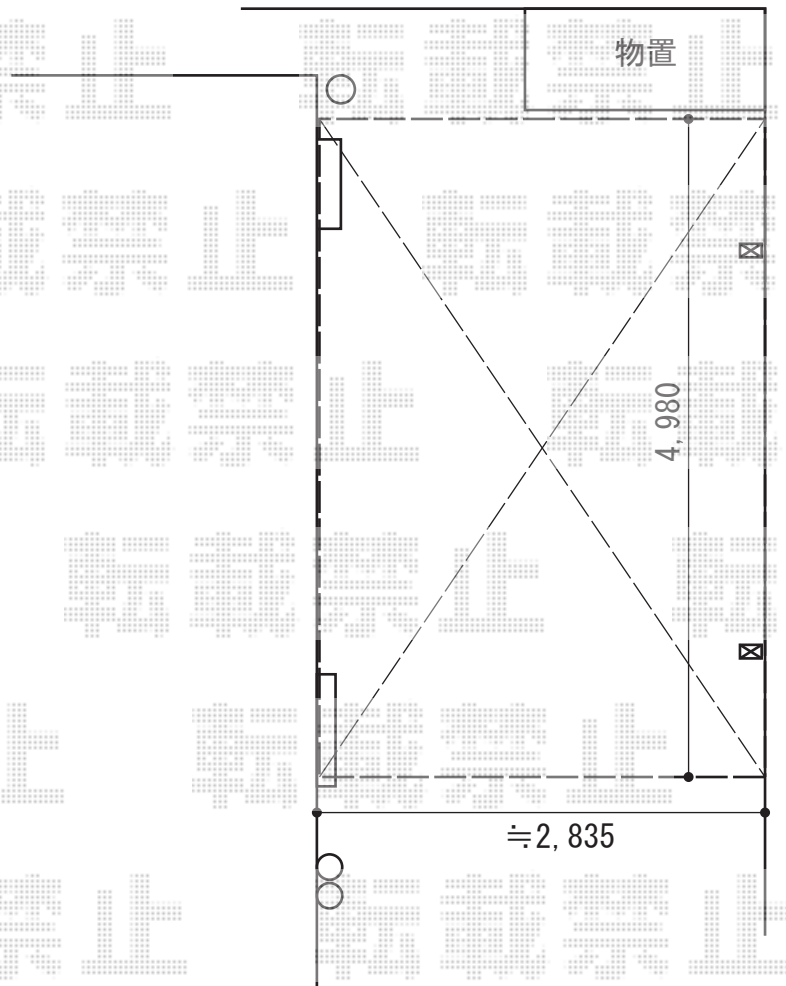

カーポート工事 施工概略図

LIXIL(トステム) ルーフポートシグマIII 積雪~20cm対応
幅= 3,023mm
奥行= 4,980mm
色: シャイングレー
屋根材: ガリレポリカ (クリアマット・すりガラス調)
柱仕様: 標準柱仕様 (有効高 約2,250mm)

2015-5-278975

担当者

酒井