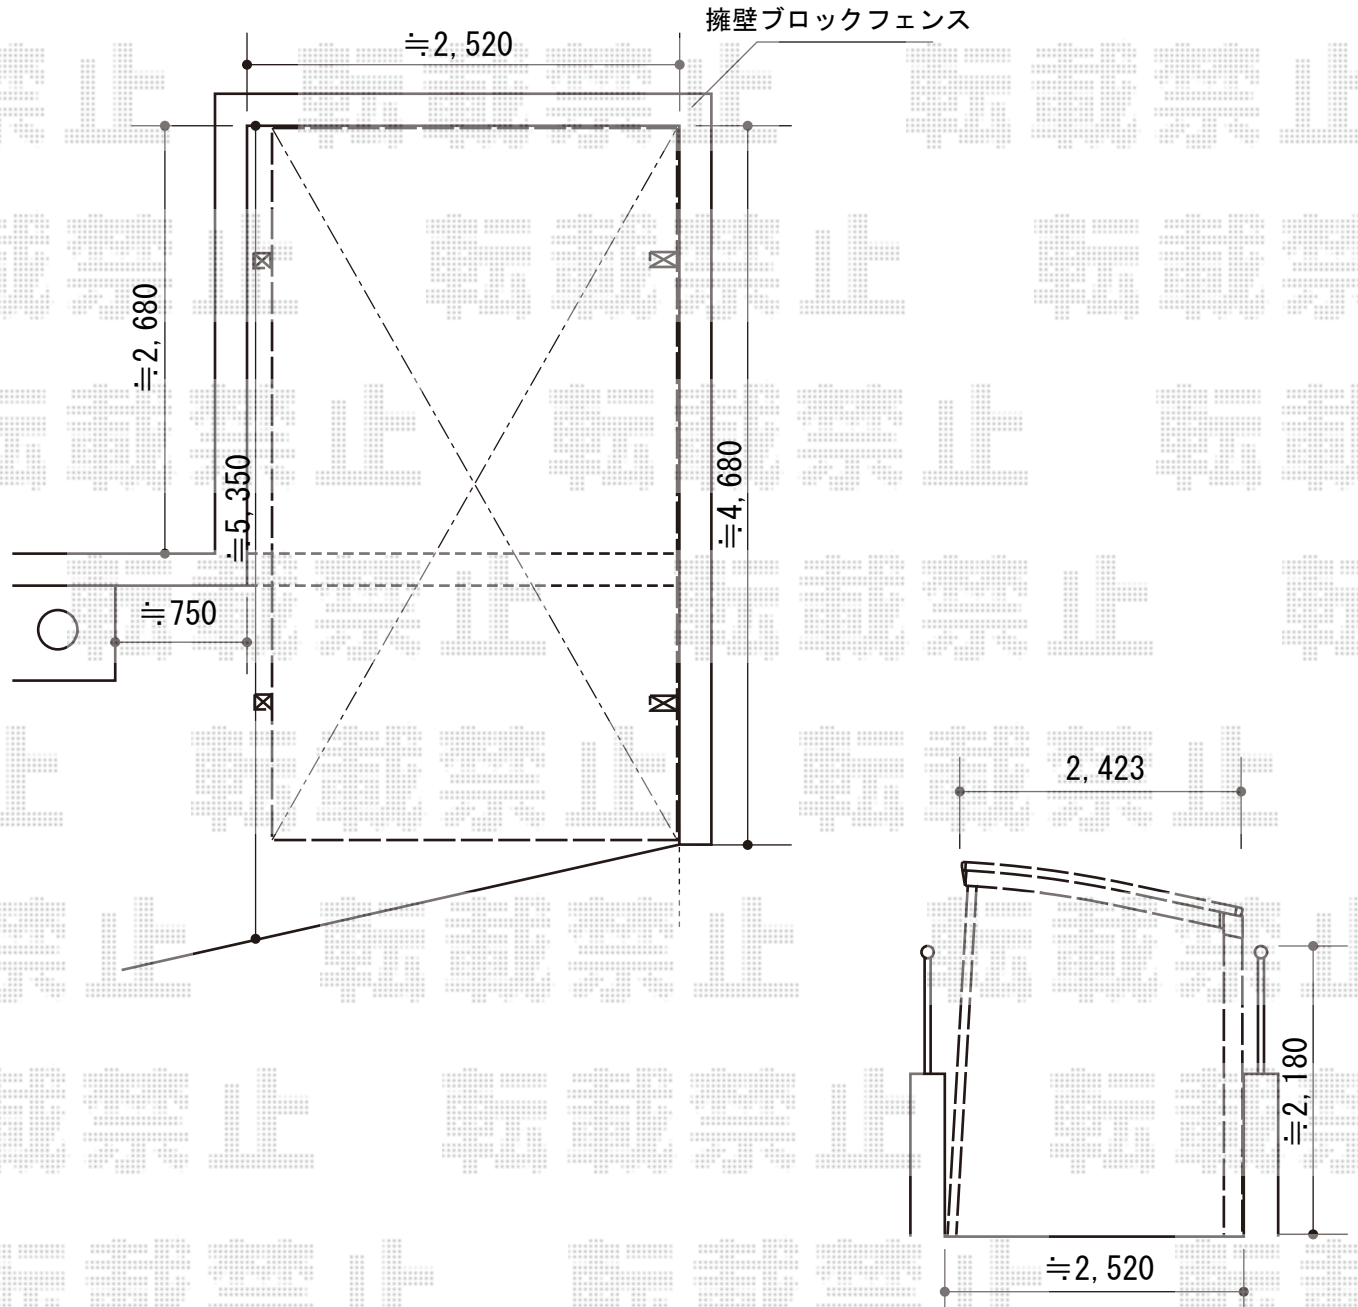

カーポート工事 施工概略図

YKK AP エフルージュグラン 積雪～20cm対応
 幅= 2,423mm
 奥行= 5,052mm
 色： ピュアシルバー
 屋根材： ポリカーボネート（トーマイマット）
 柱仕様： ハイルフ柱仕様（有効高 約2,350mm）

YKK AP エフルージュグラン 着脱式サポート 標準・ハイルフ兼用 2本入り×1セット
 色： ピュアシルバー

2015-5-278989

担当者

酒井