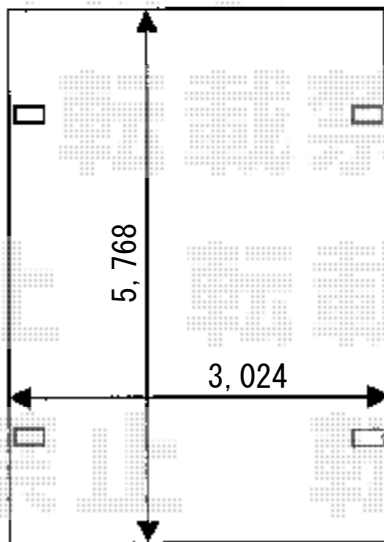

カーポート・カーゲート 施工概略図

YKK AP レイナワンポートグラン 積雪~20cm対応
幅= 3,034mm
奥行= 5,768mm
色： プラチナステン
屋根材： 熱線遮断ポリカーボネート（アースブルーマット調）
柱仕様： ハイルーフ柱仕様（有効高 約2,350mm）

Value Select トリップゲート ペットガード型 ノンレール 片開き 37S
開口幅= 3,607mm
全幅= 3,707mm
たたみ幅= 702mm
高さ= 1,200mm
色： ステンカラー
キャスター数： 3箇所
落棒数： 2本

側面図

上面図

柱施工場所に水道埋設管等の障害物
がある場合
施工出来ない場合もあります。

2015-5-278991

担当者

酒井