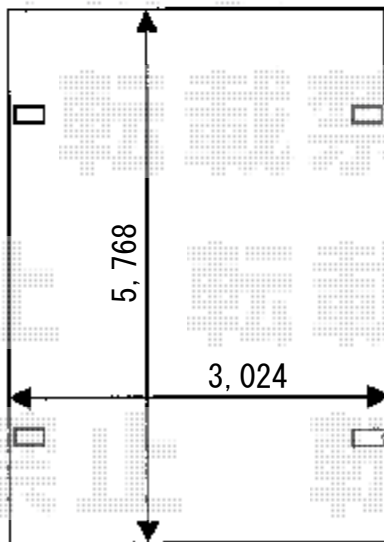

# カーポート・カーゲート 施工概略図

YKK AP レイナワンポートグラン 積雪~20cm対応  
幅= 3,034mm  
奥行= 5,768mm  
色： プラチナステン  
屋根材： 熱線遮断ポリカーボネート（アースブルーマット調）  
柱仕様： ハイルーフ柱仕様（有効高 約2,350mm）

Value Select トリップゲート ペットガード型 ノンレール 片開き 37S  
開口幅= 3,607mm  
全幅= 3,707mm  
たたみ幅= 702mm  
高さ= 1,200mm  
色： ステンカラー  
キャスター数： 3箇所  
落棒数： 2本

側面図

上面図

柱施工場所に水道埋設管等の障害物  
がある場合  
施工出来ない場合もあります。

2015-5-278991

担当者

酒井