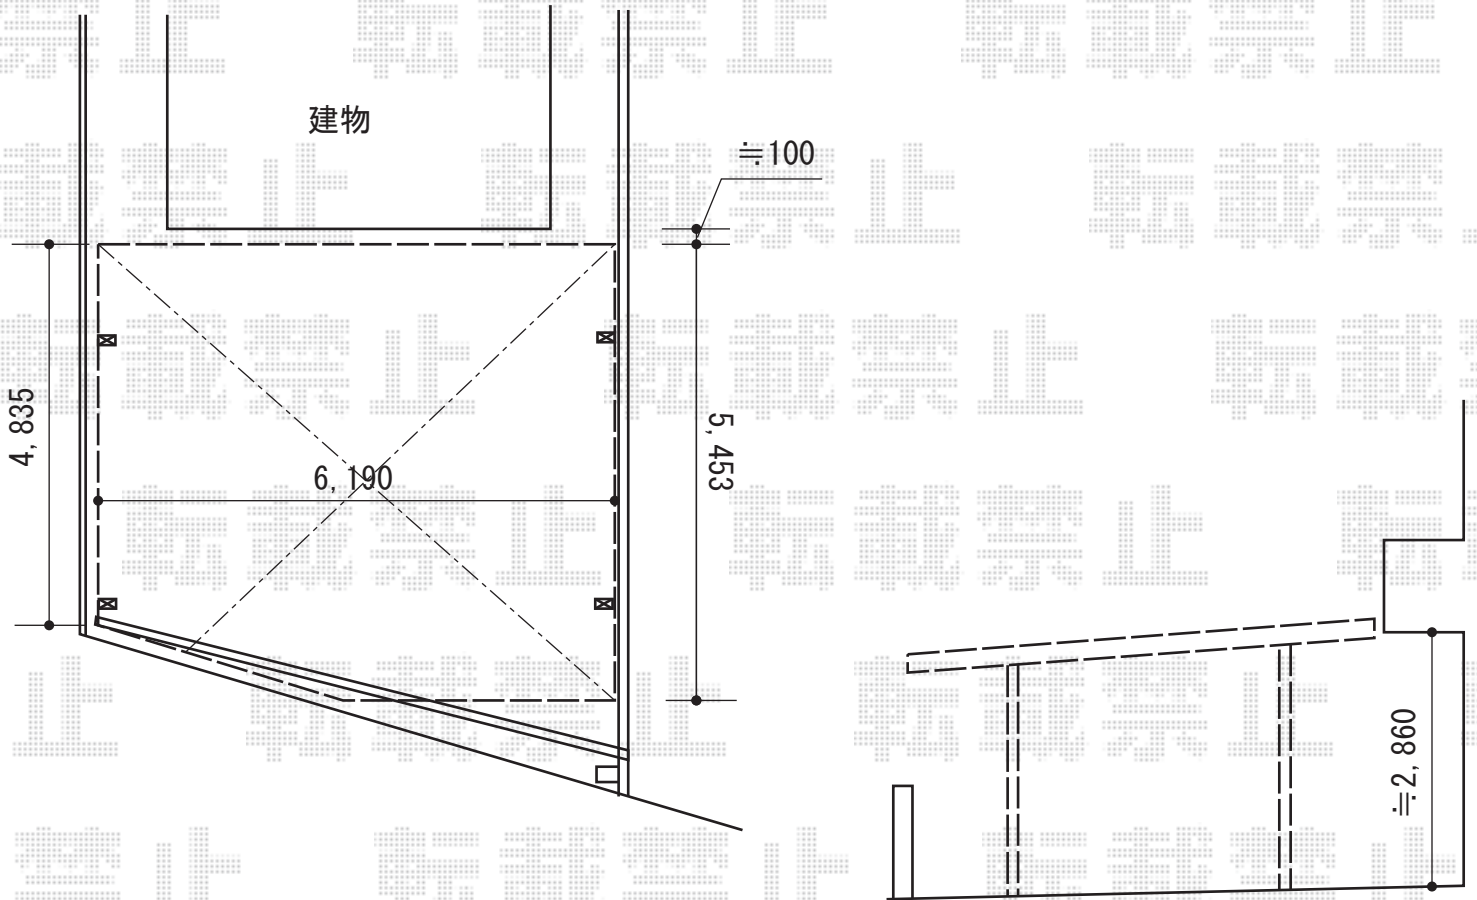

カーポート 施工概略図

LIXIL(トステム) テリオスポートIII 900 2台用 角柱4本仕様 積雪~30cm対応 ※正面隅切り納まり
 幅= 6,084mm
 奥行= 5,453mm
 色: シャイングレー
 屋根材: スチール折板 (ペフ無/t=0.6) ※価格別途
 柱仕様: ロング柱25仕様 (有効高 約2,500mm)
 横材: なし

2015-5-279000	担当者	酒井
---------------	-----	----