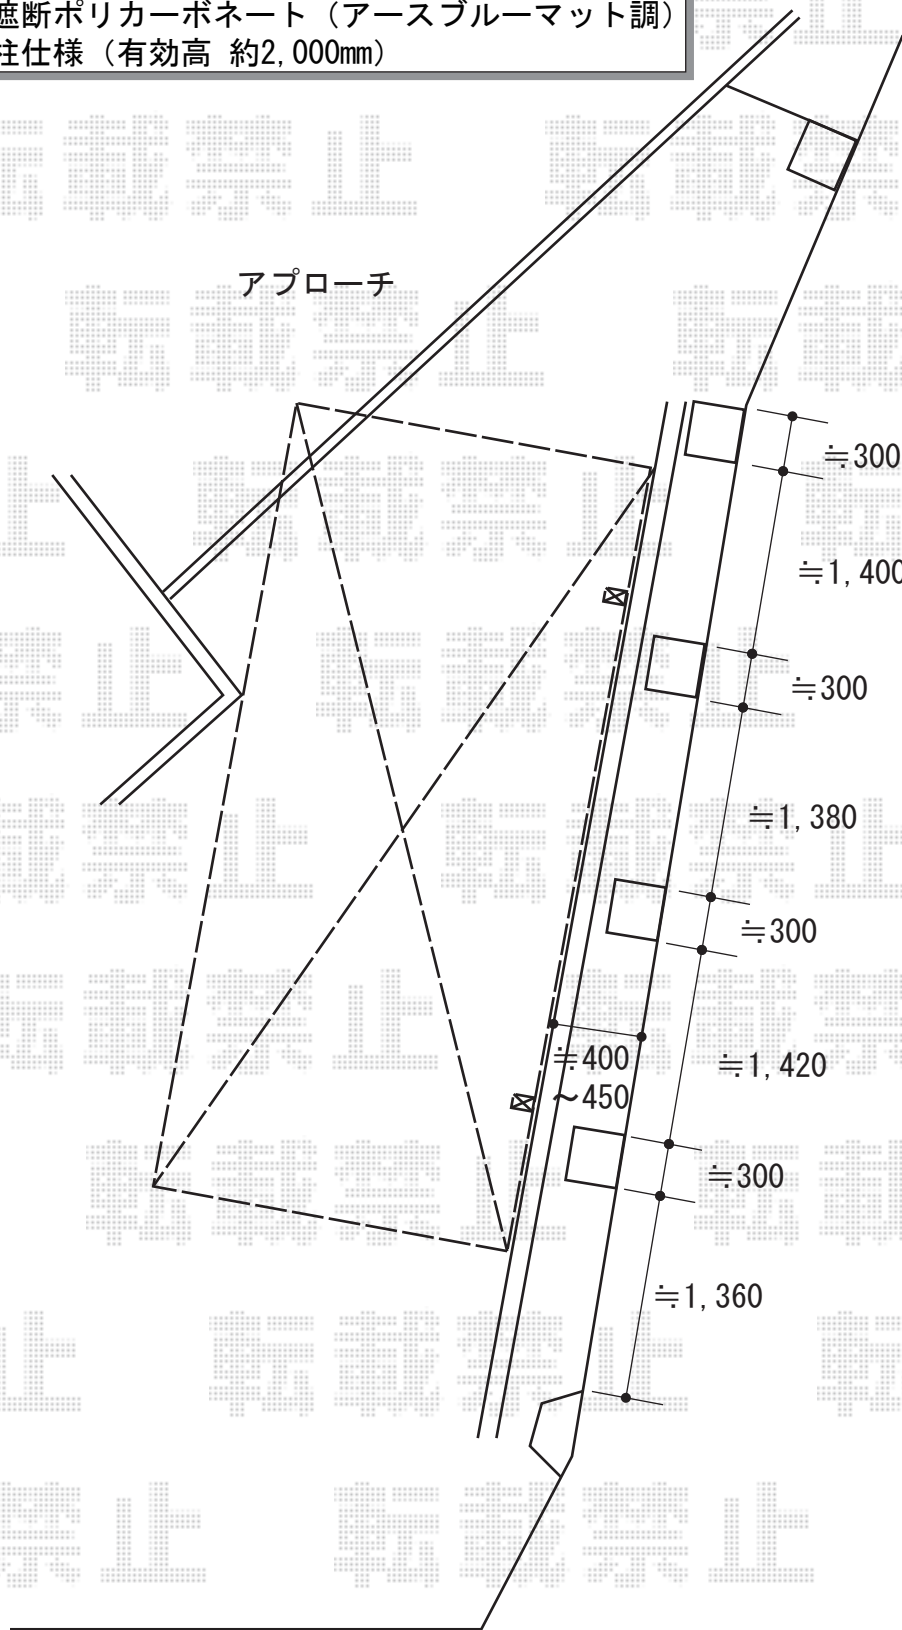

カーポート 施工概略図

YKK AP レイナキャップポートグラン 積雪~20cm対応
幅= 3,002mm
奥行= 5,768mm
色： プラチナステン
屋根材： 熱線遮断ポリカーボネート（アースブルーマット調）
柱仕様： 標準柱仕様（有効高 約2,000mm）

2015-5-279043

担当者

松本