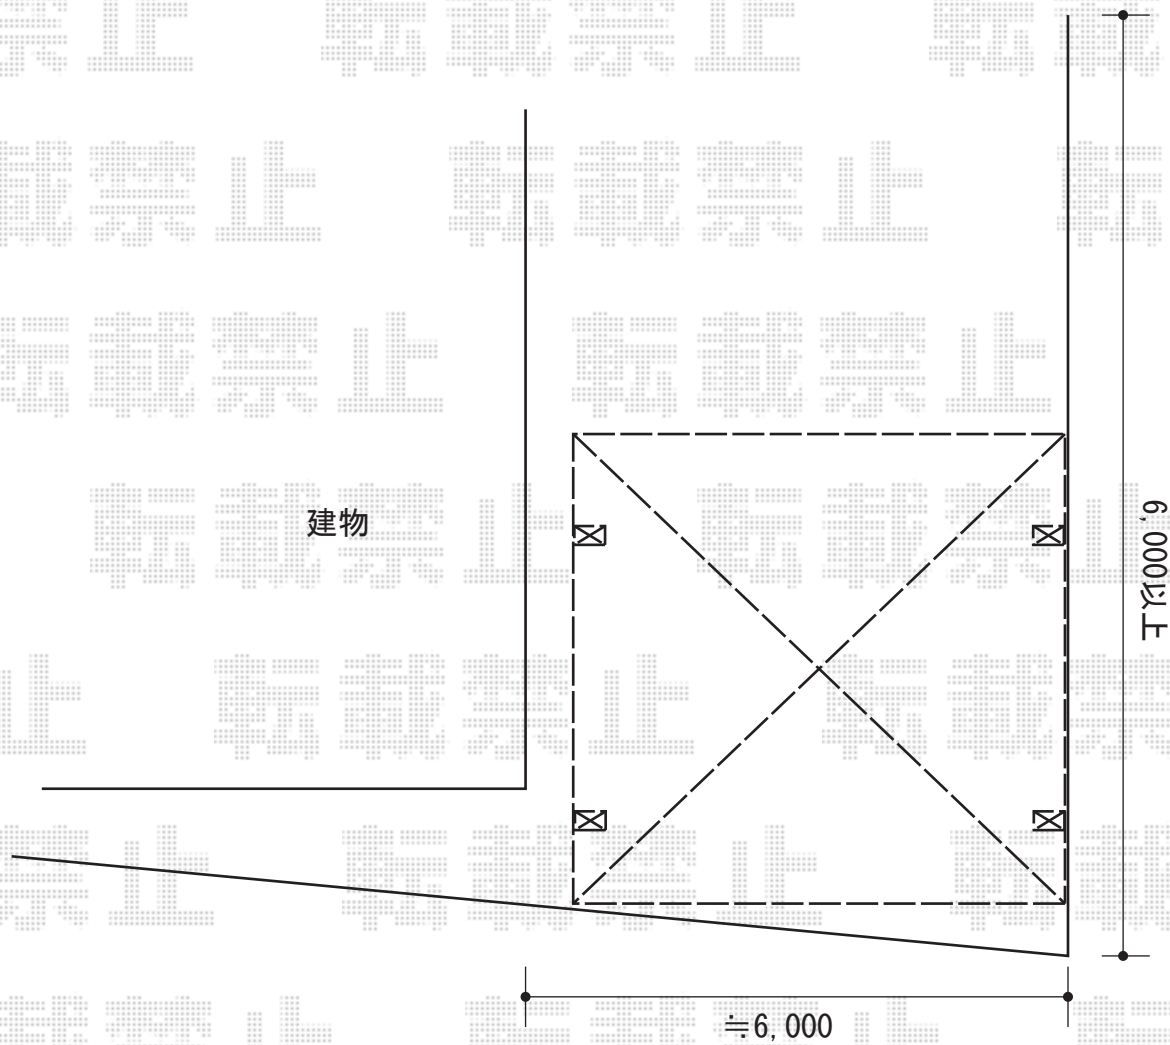

カーポート 施工概略図

Value Select プレシオスポート ワイド 積雪～20cm対応
幅= 5,392mm
奥行= 5,052mm
色： ノーブルステン
屋根材： ポリカーボネート（ガラスマット）
柱仕様： ハイルーフ柱仕様（有効高 約2,250mm）

2015-5-279045

担当者

酒井