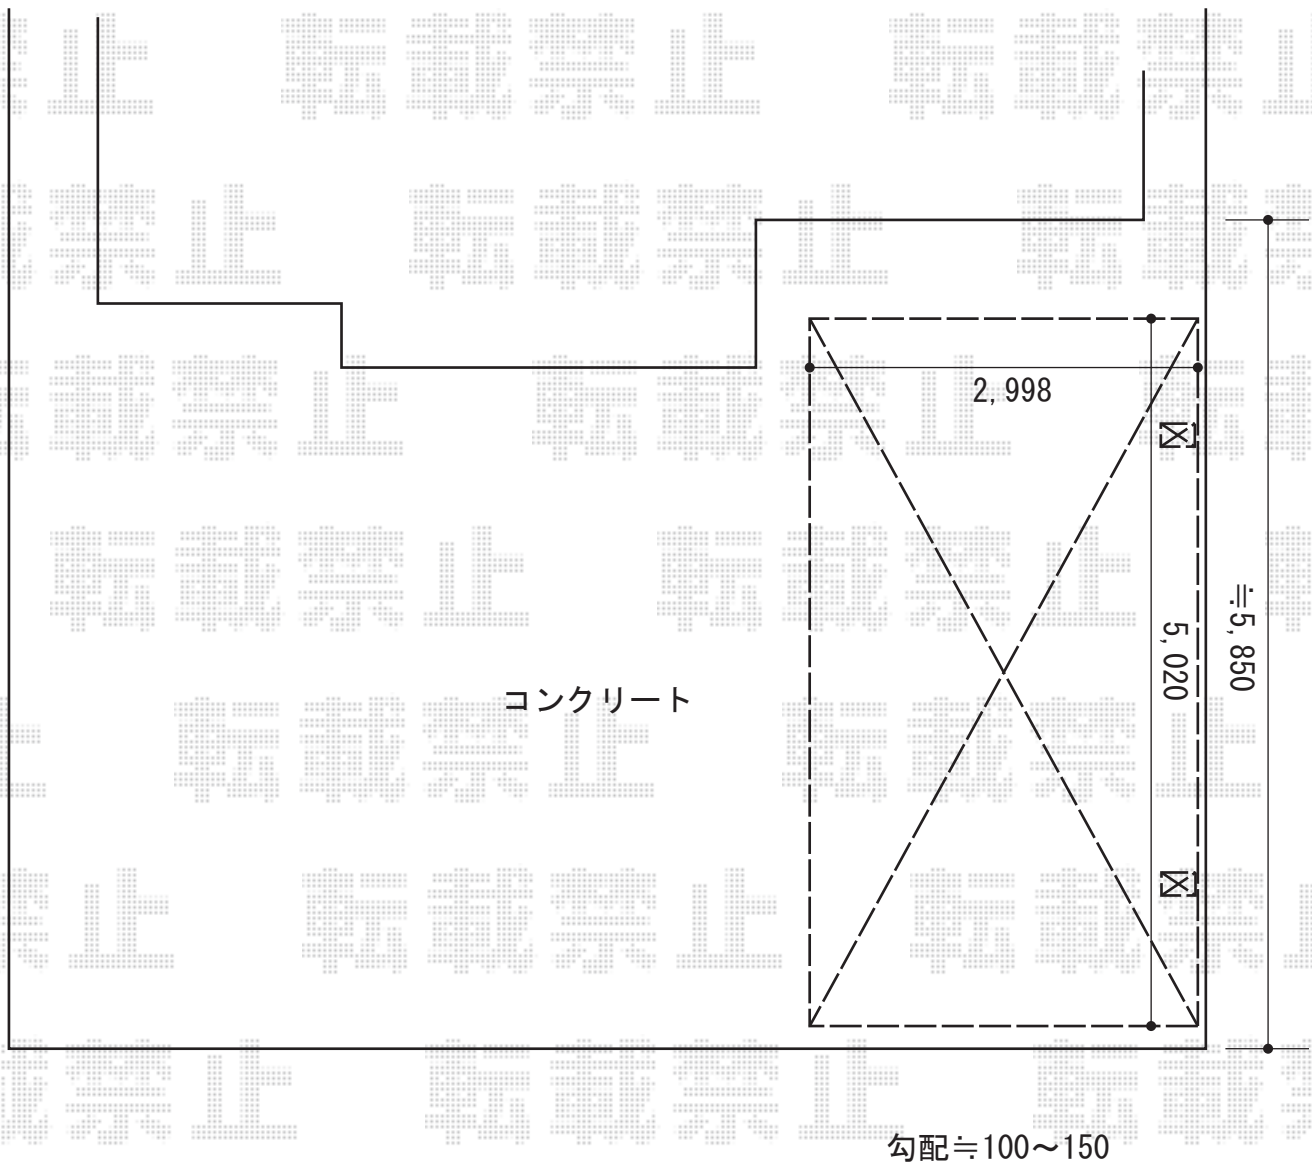

カーポート 施工概略図

LIXIL (TOEX) アーキフィット 積雪~20cm対応

幅= 2,998mm

奥行= 5,726mm

色： ナチュラルシルバー

屋根材： 熱線吸収アクアシャインポリカーボネート（クリアブルーS）

柱仕様： ロング柱仕様（有効高 約2,500mm）

2015-5-279050