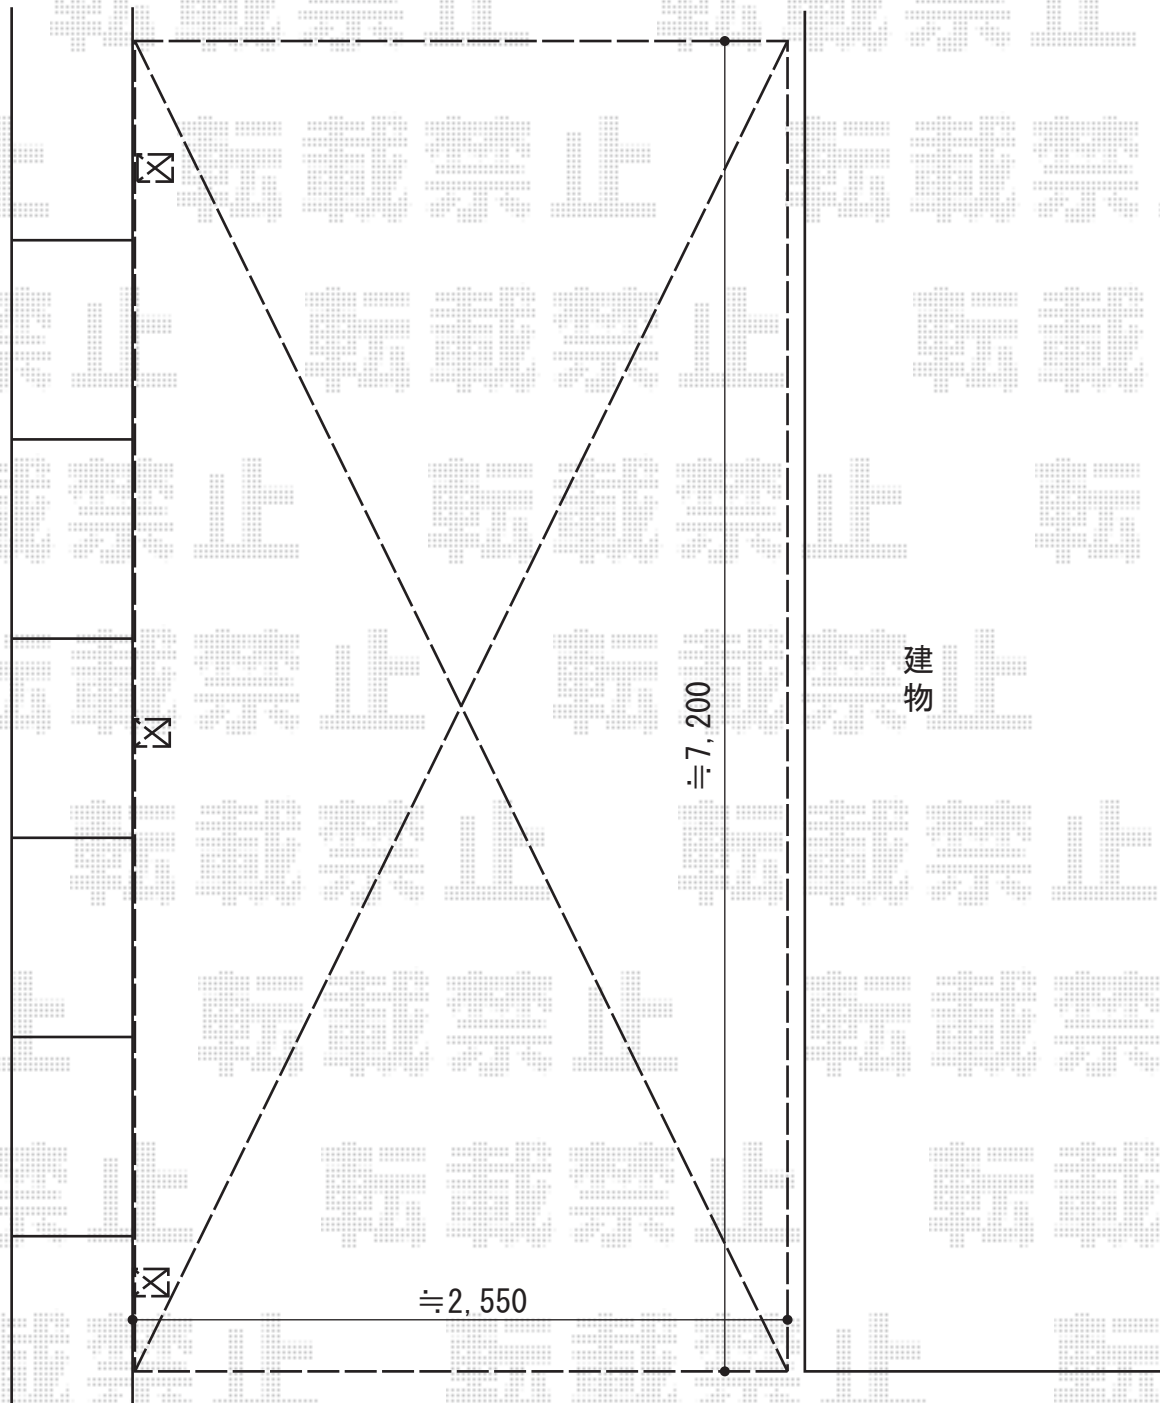

カーポート 施工概略図

YKK AP レイナポートグラン 延長 積雪～20cm対応

幅= 2,550mm

奥行= 7,200mm

色： プラチナステン

屋根材： 熱線遮断ポリカーボネート（クリアマット）

柱仕様： ハイルフ柱仕様（有効高 約2,350mm）

2015-5-279053