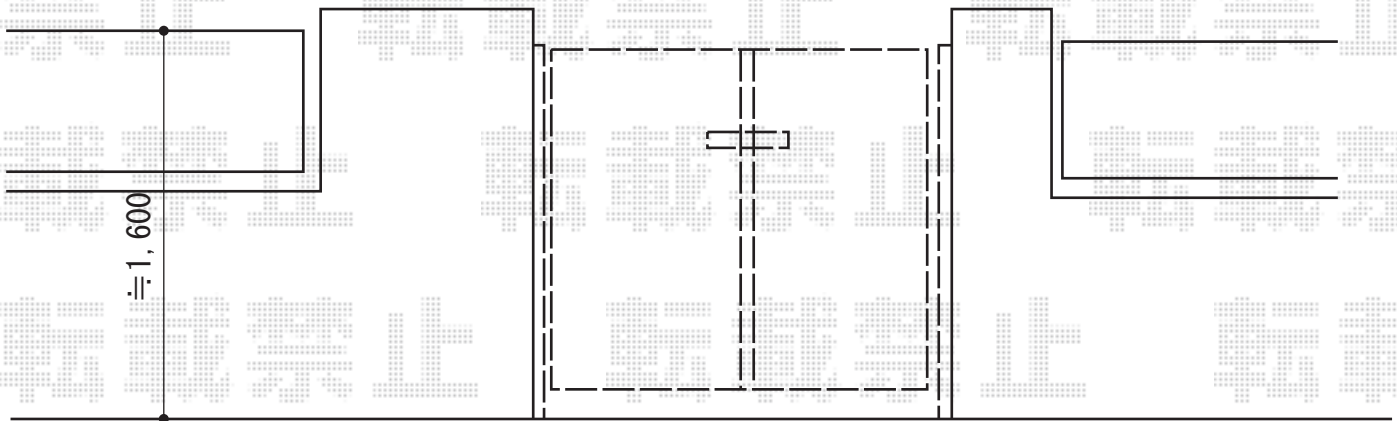

門扉 施工概略図

三協アルミ コレット4型 両開き
扉幅 = 800+800mm
扉高 = 1,400mm
色 : ダークブロンズ+トラッドパイン
【未定】錠 : 【仮】タッチ錠(スタンダードタイプ)
開き : 内開き

2015-5-279086

担当者

谷