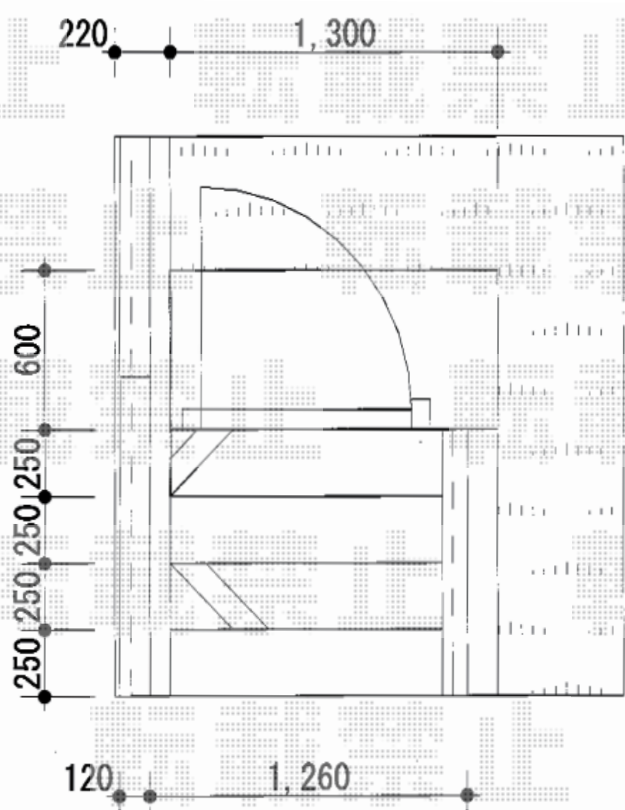

門扉 施工概略図

LIXIL(新日軽) ディズニー門扉ミッキーA型 片開き 角門柱式  
 扉幅 = 800mm  
 扉高 = 1,200mm  
 色 : ブラック  
 錠 : ZCK型錠  
 開き : 内開き

●●●●●●●●●● 担当者 谷