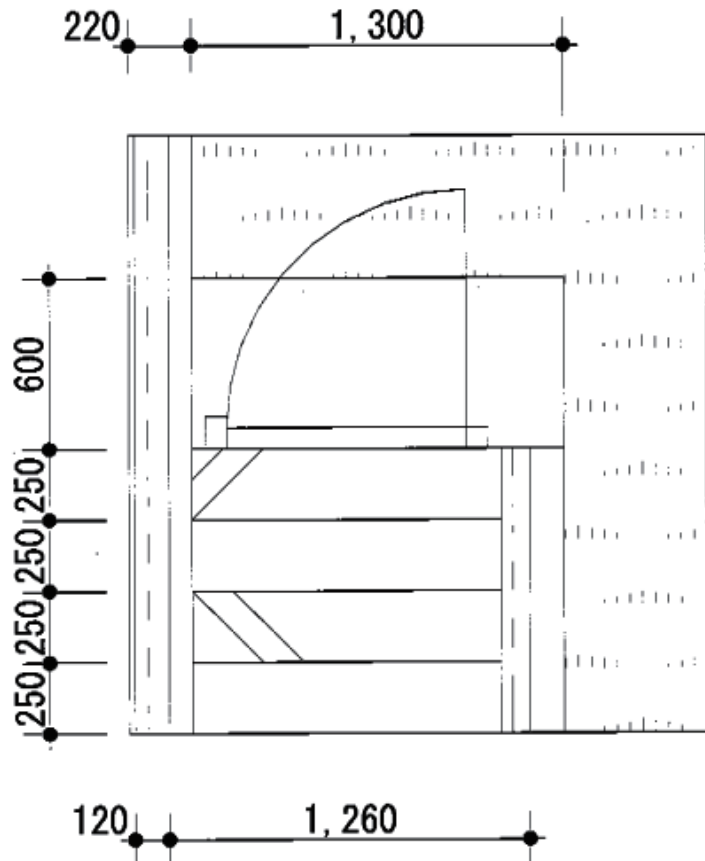

門扉 施工概略図

LIXIL(新日軽) ディズニー門扉ミッキーA型 片開き 角門柱式  
 扉幅 = 800mm  
 扉高 = 1,200mm  
 色 : ブラック  
 錠 : ZCK型錠  
 開き : 内開き

●●●●●●●●●● 担当者 谷