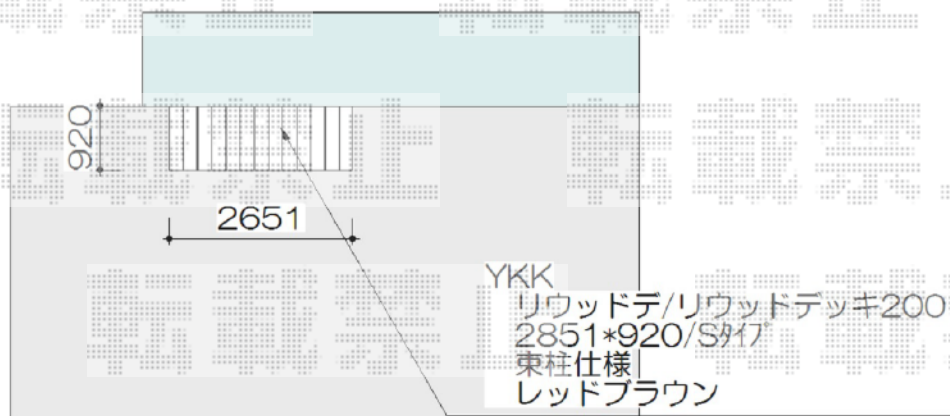

ウッドデッキ 施工概略図

YKK AP リウッドデッキ 200
間口= 1.5間 (2,651mm)
出幅= 3尺 (920mm)
色: レッドブラウン
床板: 縦貼り
幕板: 標準幕板
【未定】束柱: Sタイプ(550mm) (色【仮】: カームブラック)

2015-5-279205

担当者

西村

エクスショップ

現場状況や作図制限により概略図の内容と多少の違いが生じることがございます。
施工時は、現場優先とさせて頂きたく思いますので、お立会い頂き、最終のご指示のほど、何卒、宜しくお願い致します。
全ての著作権はエクスショップに帰属します。当社とのお取引目的以外の使用・複製・転載は如何なる場合も禁止しております。