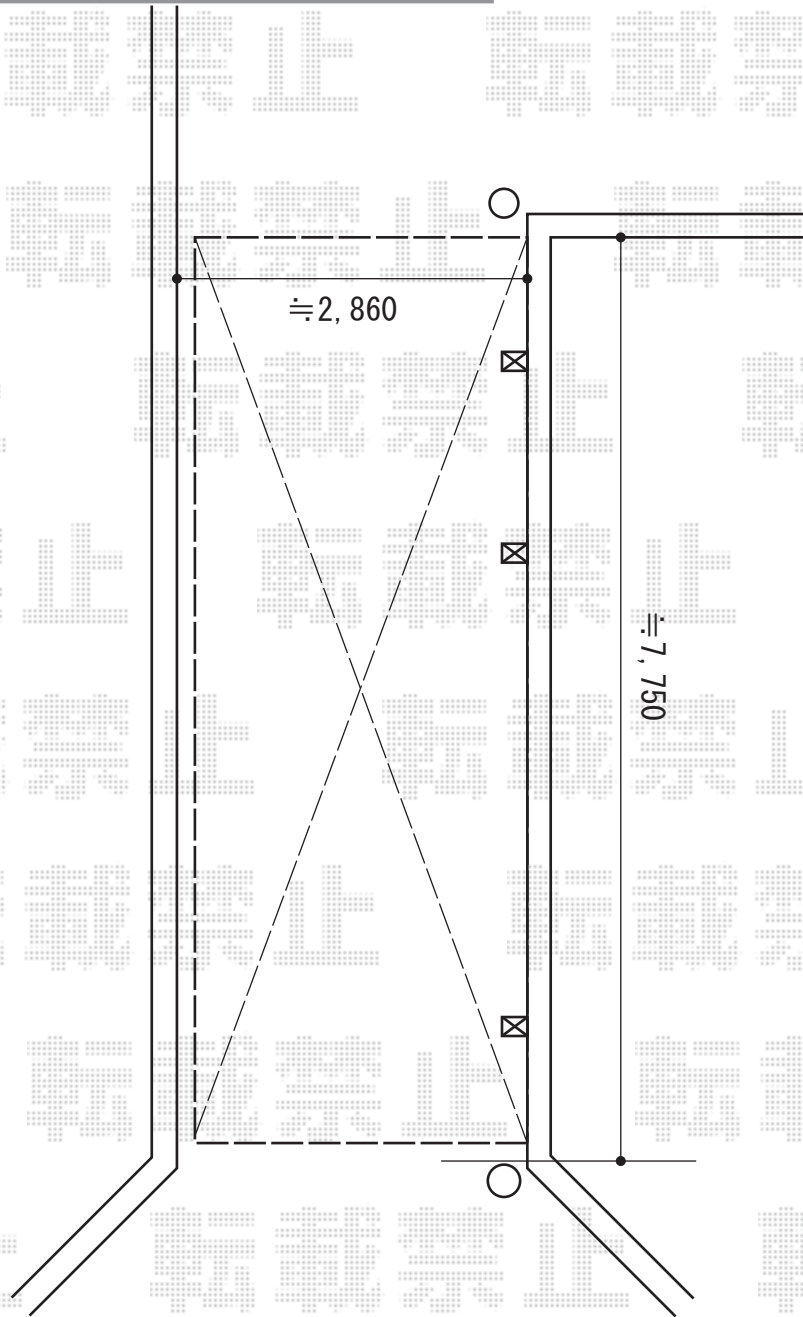

カーポート 施工概略図

YKK AP レイナポートグラン 延長 積雪~20cm対応
幅= 2,700mm
奥行= 7,200mm
色： プラチナステン
屋根材： 熱線遮断ポリカーボネート(クリアマット)
柱仕様： ハイルフ柱仕様 (有効高 約2,350mm)

※取付位置は【仮】です

2015-5-279222

担当者

赤松