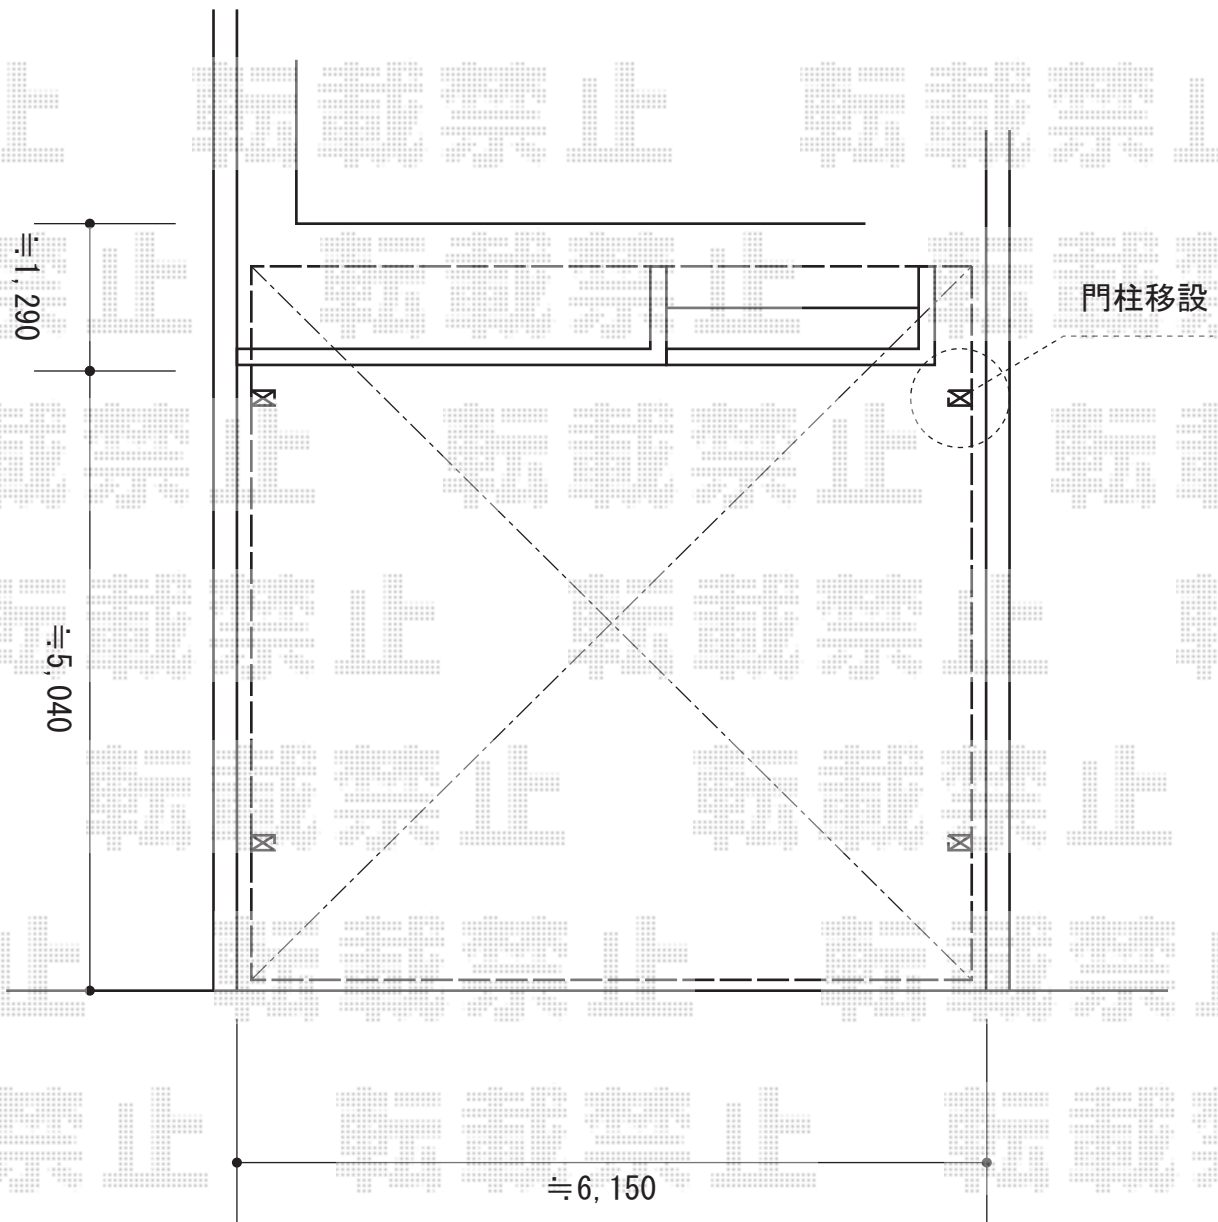

カーポート 施工概略図

LIXIL (TOEX) アーキデュオ ワイド 積雪~20cm対応
幅= 6,031mm
奥行= 5,723mm
色： ナチュラルシルバー
屋根材： ポリカーボネート (クリアマット・すりガラス調)
柱仕様： ロング柱25仕様 (有効高 約2,500mm)

2015-5-279226

担当者

松本