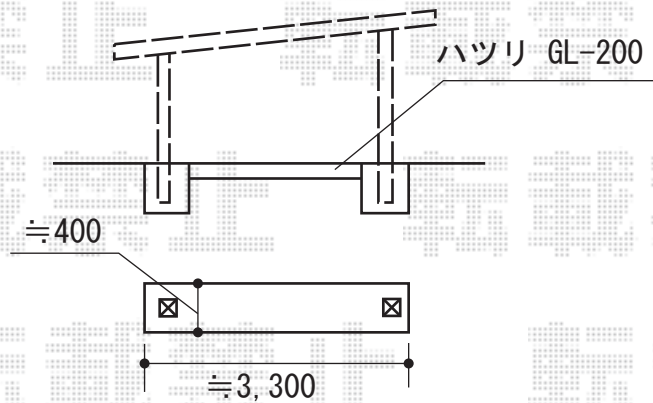

カーポート 施工概略図

YKK AP エフルージュ トリプル 積雪~20cm対応
幅= 7,928mm
奥行= 5,052mm
色： プラチナステン
屋根材： 熱線遮断ポリカーボネート（アースブルーマット調）
柱仕様： ハイルフ柱仕様（有効高 約2,350mm）

2015-5-279237

担当者

松本