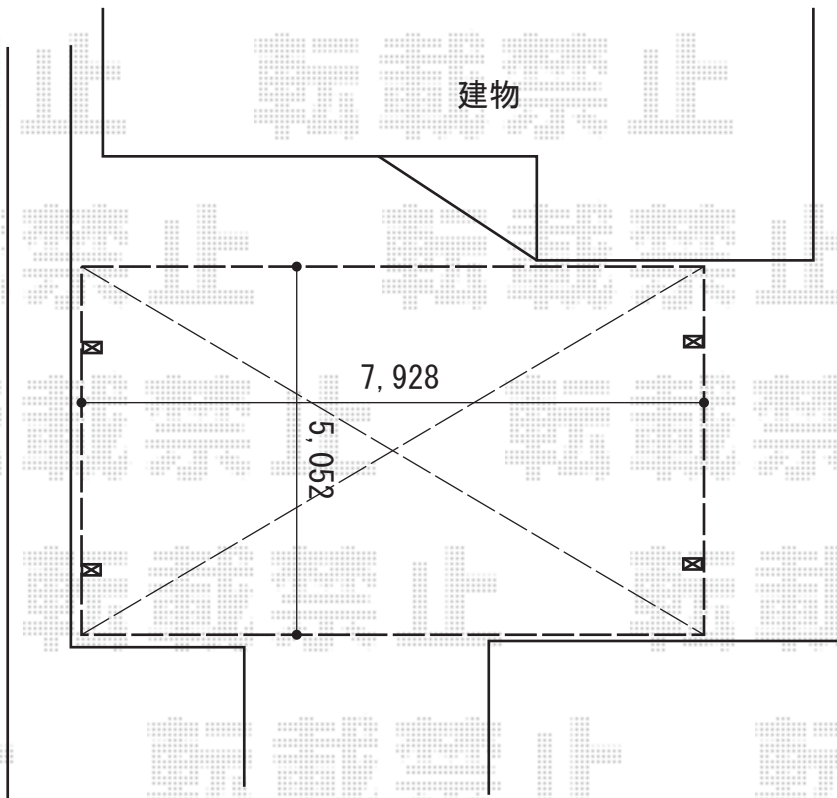

カーポート 施工概略図

YKK AP エフルージュ トリプル 積雪~20cm対応
幅= 7,928mm
奥行= 5,052mm
色： プラチナステン
屋根材： 熱線遮断ポリカーボネート（アースブルーマット調）
柱仕様： ハイルフ柱仕様（有効高 約2,350mm）

2015-5-279237

担当者

松本