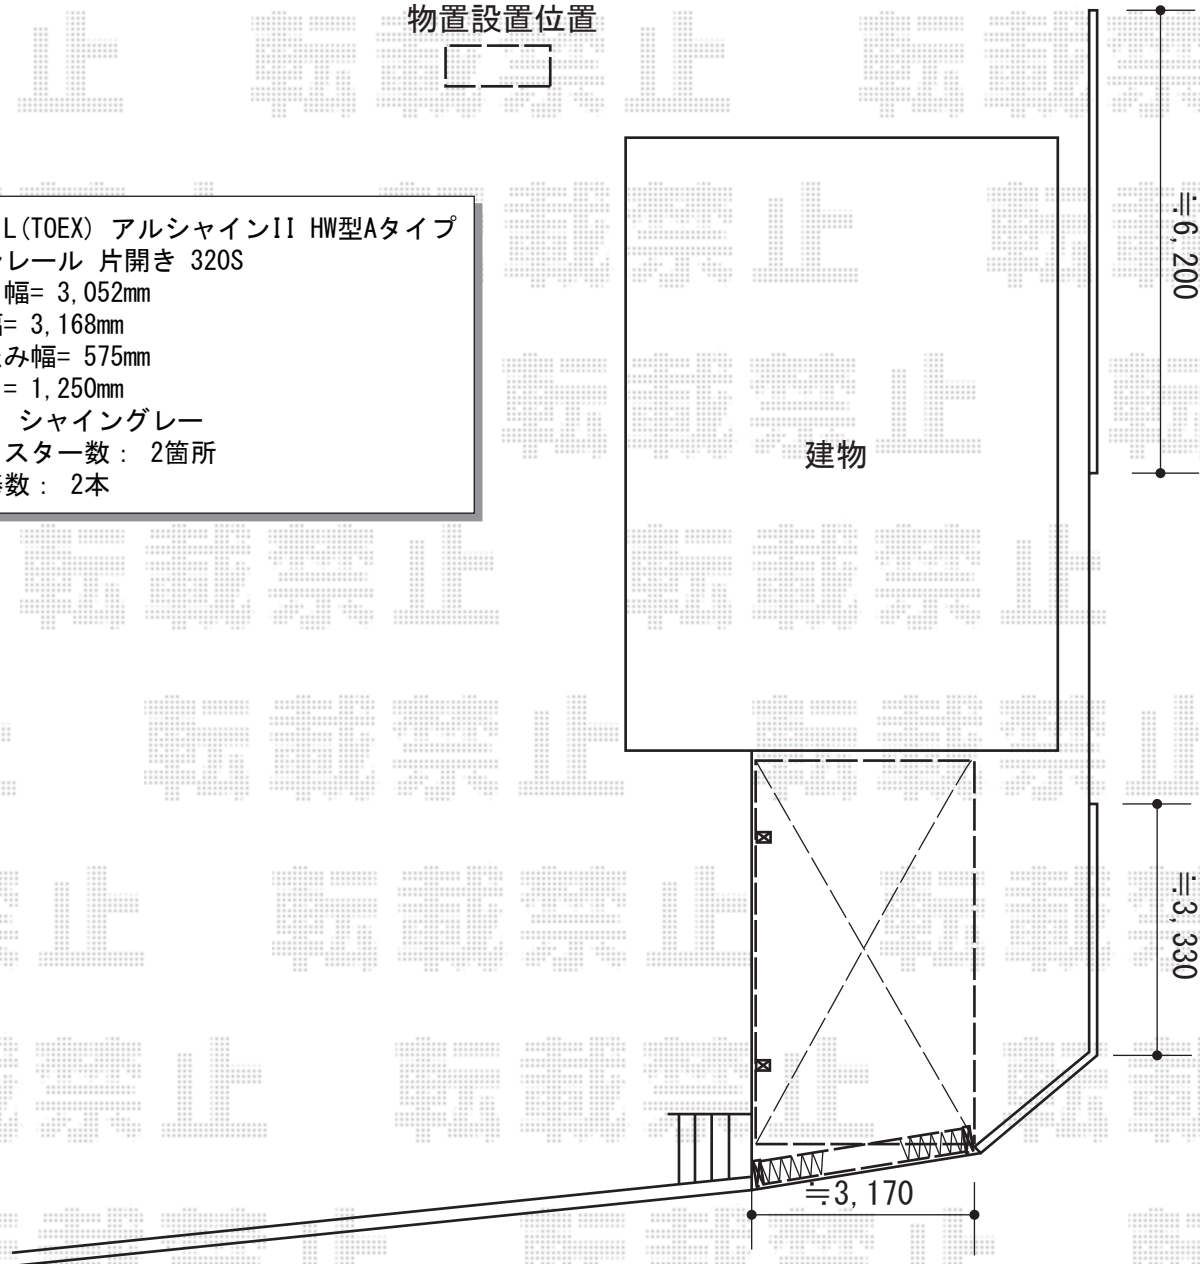

カーポート・フェンス・物置・カーゲート 施工概略図

YKK AP レイナポートグラン 積雪~20cm対応  
 幅= 3,000mm  
 奥行= 5,052mm  
 色: プラチナステン  
 屋根材: 熱線遮断ポリカーボネート(クリアマット)  
 柱仕様: 標準柱仕様(有効高 約2,000mm)

YKK AP レイナポートグラン 着脱式サポート  
 標準・ハイルーフ兼用 2本入り×1セット  
 色: プラチナステン

稲葉物置 シンプリー 一般型 1320×755×1903  
 間口= 1,320mm  
 奥行= 755mm  
 高さ= 1,903mm  
 色: 【未定】  
 屋根タイプ: 標準型  
 耐荷重タイプ: 一般型  
 棚タイプ: 全面棚タイプ  
 数量: 1台

LIXIL (TOEX) ハイサモア フリーポールタイプ  
 本体1枚(W×H)= (1,972×800mm)×6枚  
 柱: T-8×9本  
 コーナー継手セットA(2コ入り): 1セット  
 エンドキャップ: 1セット  
 色: シャイングレー

物置設置位置

LIXIL (TOEX) アルシャインII HW型Aタイプ  
 ノンレール 片開き 320S  
 開口幅= 3,052mm  
 全幅= 3,168mm  
 たたみ幅= 575mm  
 高さ= 1,250mm  
 色: シャイングレー  
 キャスター数: 2箇所  
 落棒数: 2本

2015-5-279257

担当者

酒井