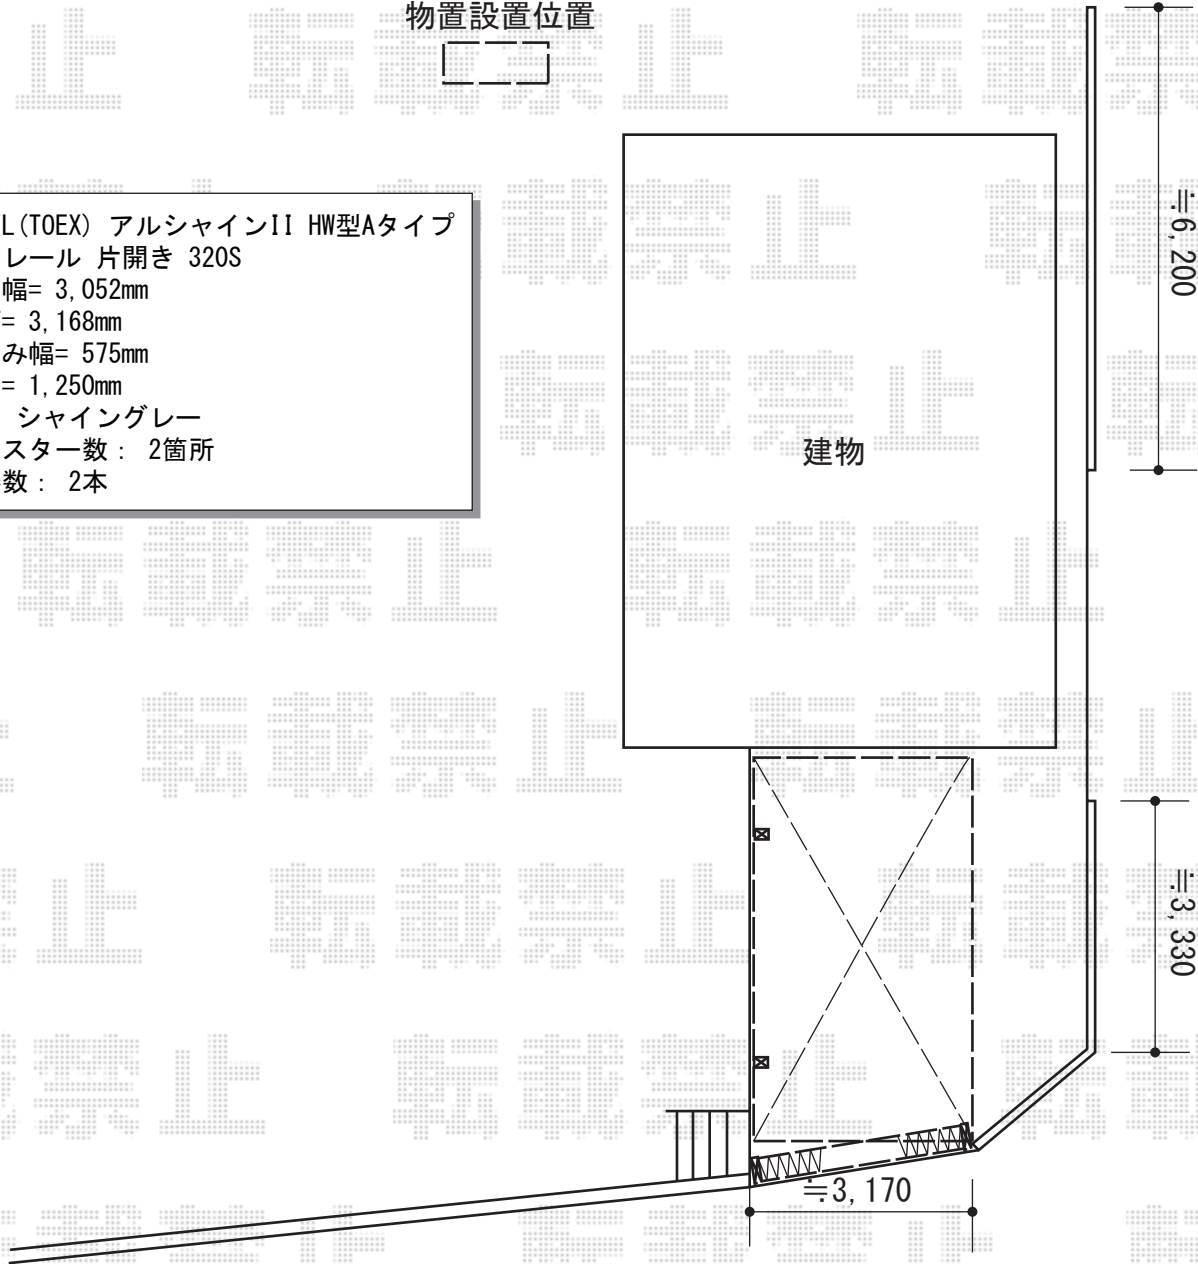

カーポート・フェンス・物置・カーゲート 施工概略図

YKK AP レイナポートグラン 積雪~20cm対応
 幅= 3,000mm
 奥行= 5,052mm
 色: プラチナステン
 屋根材: 熱線遮断ポリカーボネート(クリアマット)
 柱仕様: 標準柱仕様(有効高 約2,000mm)

YKK AP レイナポートグラン 着脱式サポート
 標準・ハイルーフ兼用 2本入り×1セット
 色: プラチナステン

稲葉物置 シンプリー 一般型 1320×755×1903
 間口= 1,320mm
 奥行= 755mm
 高さ= 1,903mm
 色: 【未定】
 屋根タイプ: 標準型
 耐荷重タイプ: 一般型
 棚タイプ: 全面棚タイプ
 数量: 1台

LIXIL (TOEX) ハイサモア フリーポールタイプ
 本体1枚(W×H)= (1,972×800mm)×6枚
 柱: T-8×9本
 コーナー継手セットA(2コ入り): 1セット
 エンドキャップ: 1セット
 色: シャイングレー

物置設置位置

LIXIL (TOEX) アルシャインII HW型Aタイプ
 ノンレール 片開き 320S
 開口幅= 3,052mm
 全幅= 3,168mm
 たたみ幅= 575mm
 高さ= 1,250mm
 色: シャイングレー
 キャスター数: 2箇所
 落棒数: 2本